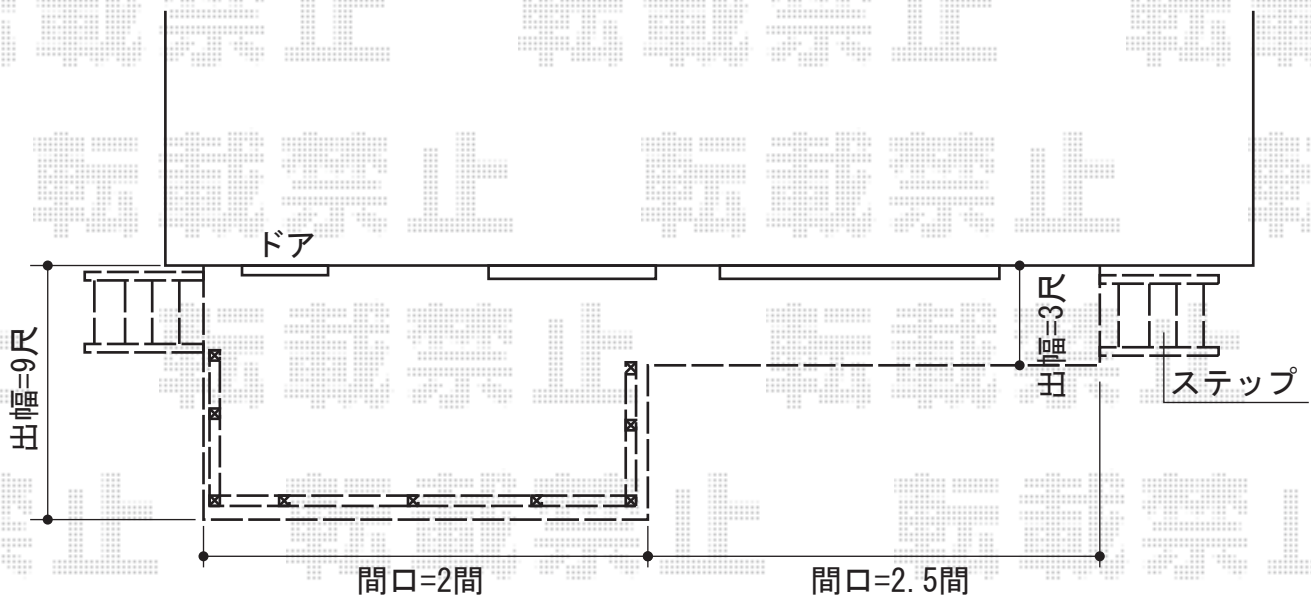

リウッドデッキII 連棟

YKK AP リウッドデッキII 連棟
間口=2間+2.5間 (8,298mm)
出幅=3尺 (940mm) ~9尺 (2,760mm)
色：レッドブラウン/束柱色：カームブラック
床板：縦貼り
束柱：KLタイプ (H600~700mm)
オプション：リウッドステップ (3段) ×2

YKK AP リウッドデッキフェンス2型[ラチス格子]
本体07用：(655mm×900mm) ×3枚
本体09用：(855mm×900mm) ×5枚
中柱：T10×5本
端柱：T10×2本
角柱：T10×2本

現場状況や作図制限により概略図の内容と多少の違いが生じることがございます。
施工時は、現場優先とさせて頂きたく思いますので、お立会い頂き、
最終のご指示のほど、何卒、宜しくお願い致します。

EX-SHOP
HTTP://WWW.EX-SHOP.NET

担当:小林

全ての著作権は、エクスショップに帰属します。当社とのお取引目的外の使用・複製・転載禁止となっております。