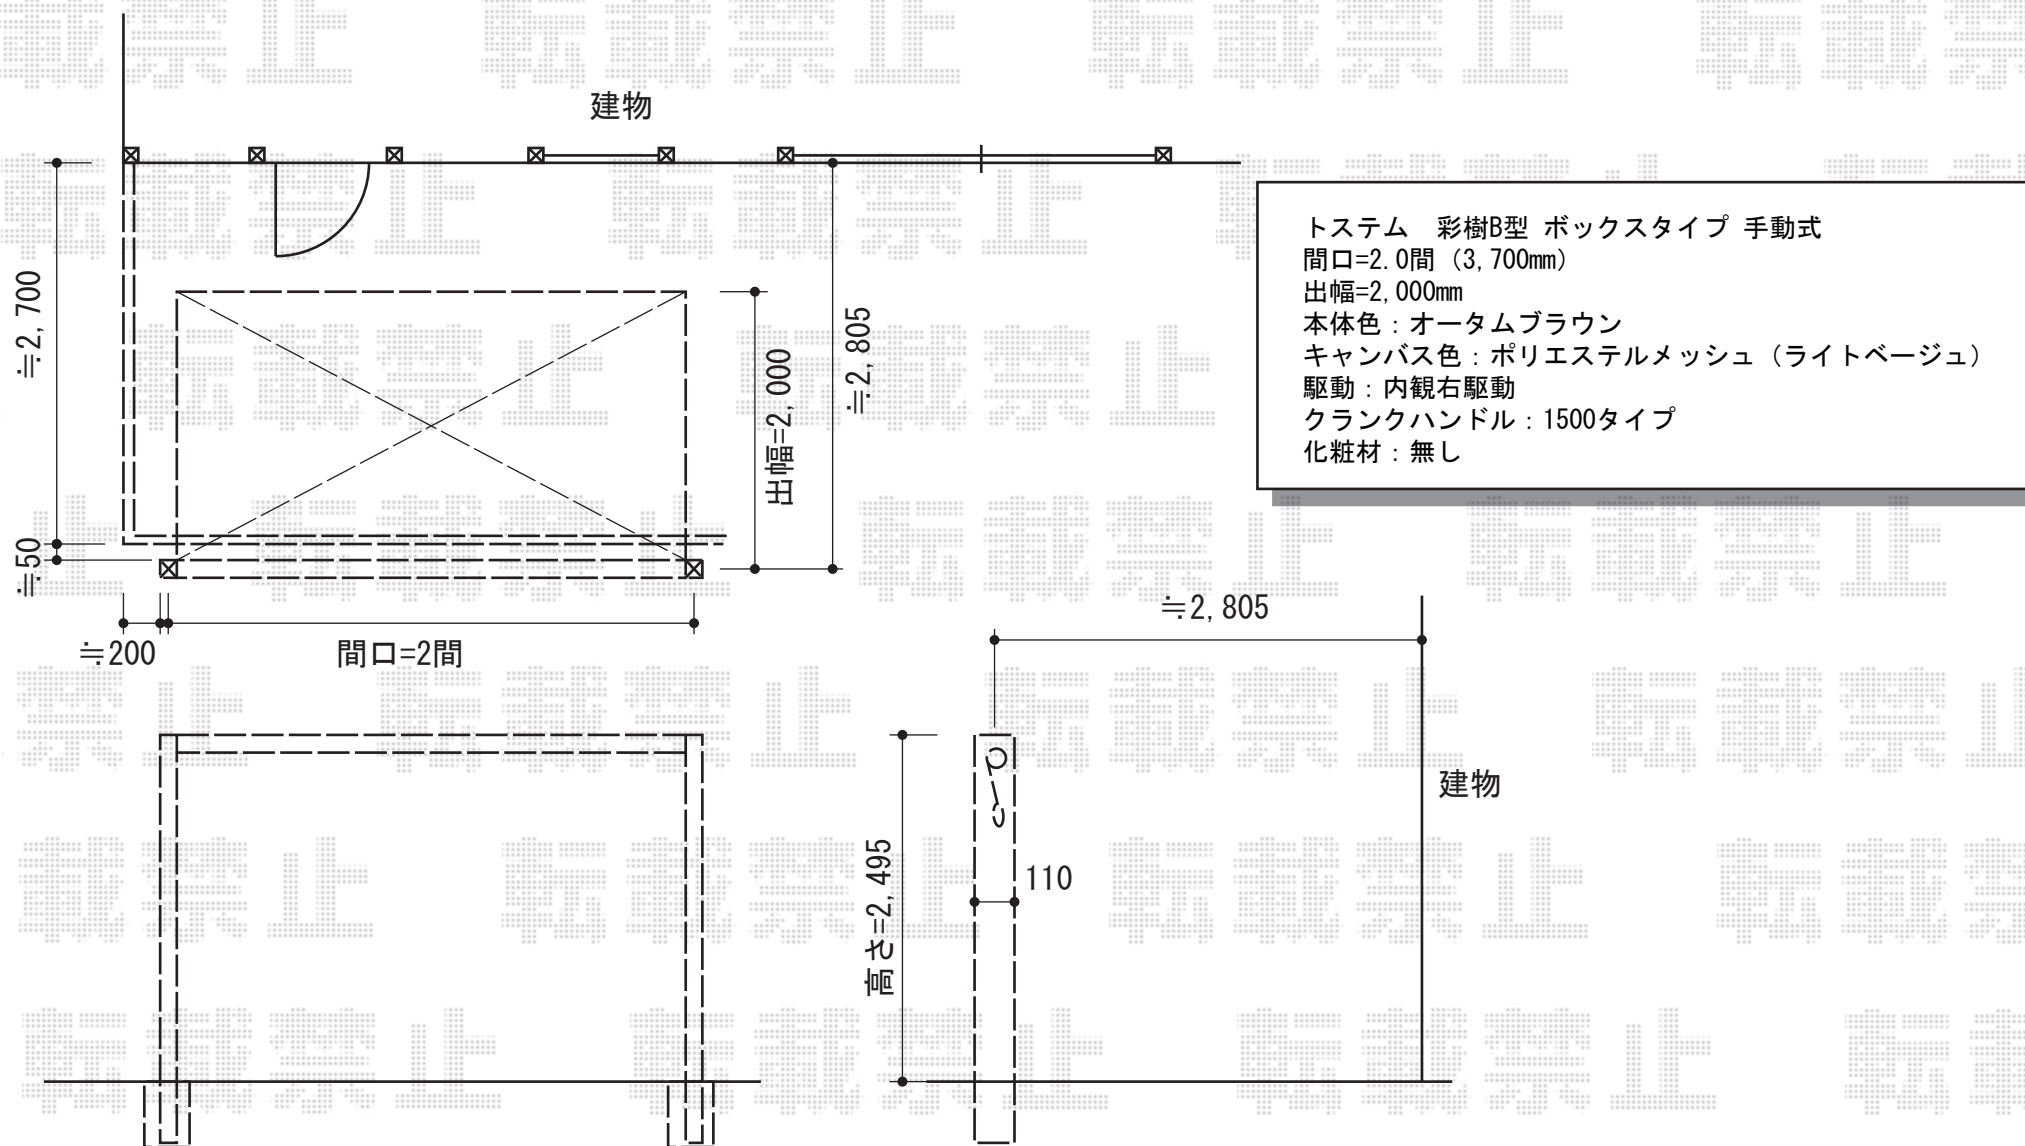

彩樹B型 ボックスタイプ 手動式

現場状況や作図制限により概略図の内容と多少の違いが生じることがございます。
施工時は、現場優先とさせて頂きたく思いますので、お立会い頂き、
最終のご指示のほど、何卒、宜しくお願い致します。

EX-SHOP
HTTP://WWW.EX-SHOP.NET

担当:小林