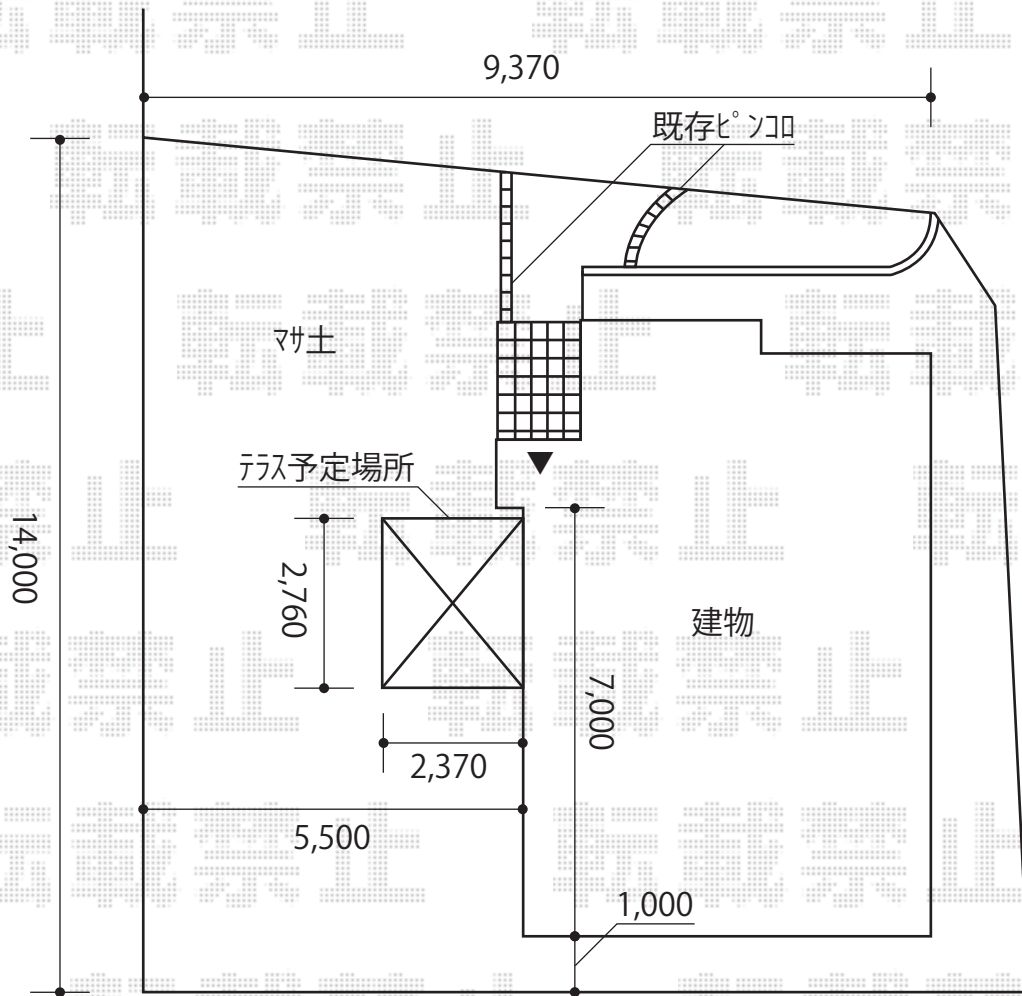

ヴェクターテラスF型 テラスタイプ 単体積雪～20cm対応

YKK AP ヴェクターテラス F型 テラスタイプ 単体積雪～20cm対応
間口=関東間 1.5間 (屋根幅2,760mm)
出幅=8尺 (2,370mm)
色:プラチナステン
屋根材:ポリカーボネート (アースブルー)
柱仕様:柱位置固定タイプ
施工方法:上止め

現場状況や作図制限により概略図の内容と多少の違いが生じることがございます。
施工時は、現場優先とさせて頂きたく思いますので、お立会い頂き、
最終のご指示のほど、何卒、宜しくお願い致します。