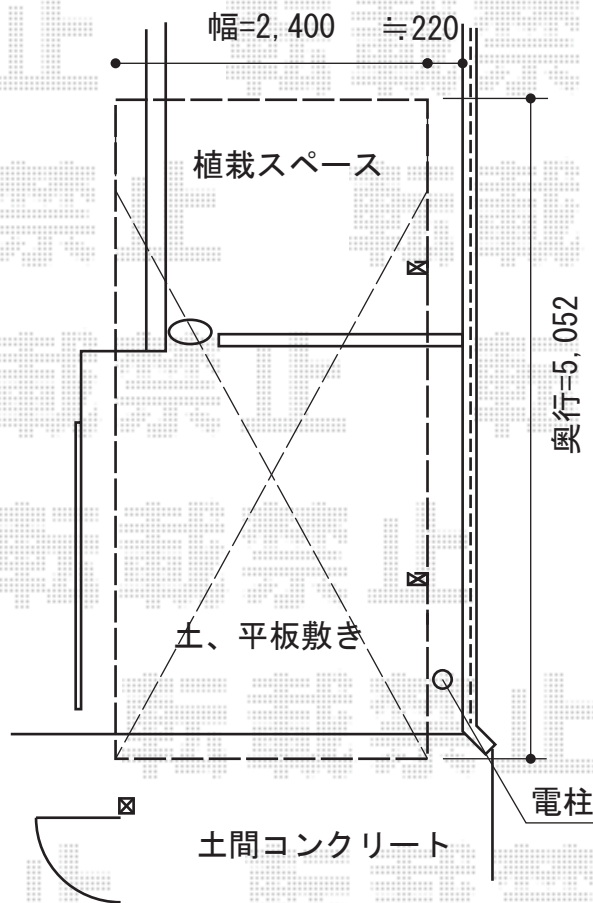

プレシオスポート 積雪～20cm対応

Value Select プレシオスポート 積雪～20cm対応

幅=2,400mm

奥行=5,052mm

色：ノーブルステン

屋根材：熱線遮断ポリカーボネート（スカイブルーマット調）

柱仕様：標準柱仕様（有効高 約1,800mm）

現場状況や作図制限により概略図の内容と多少の違いが生じることがございます。  
施工時は、現場優先とさせて頂きたく思いますので、お立会い頂き、  
最終のご指示のほど、何卒、宜しくお願い致します。