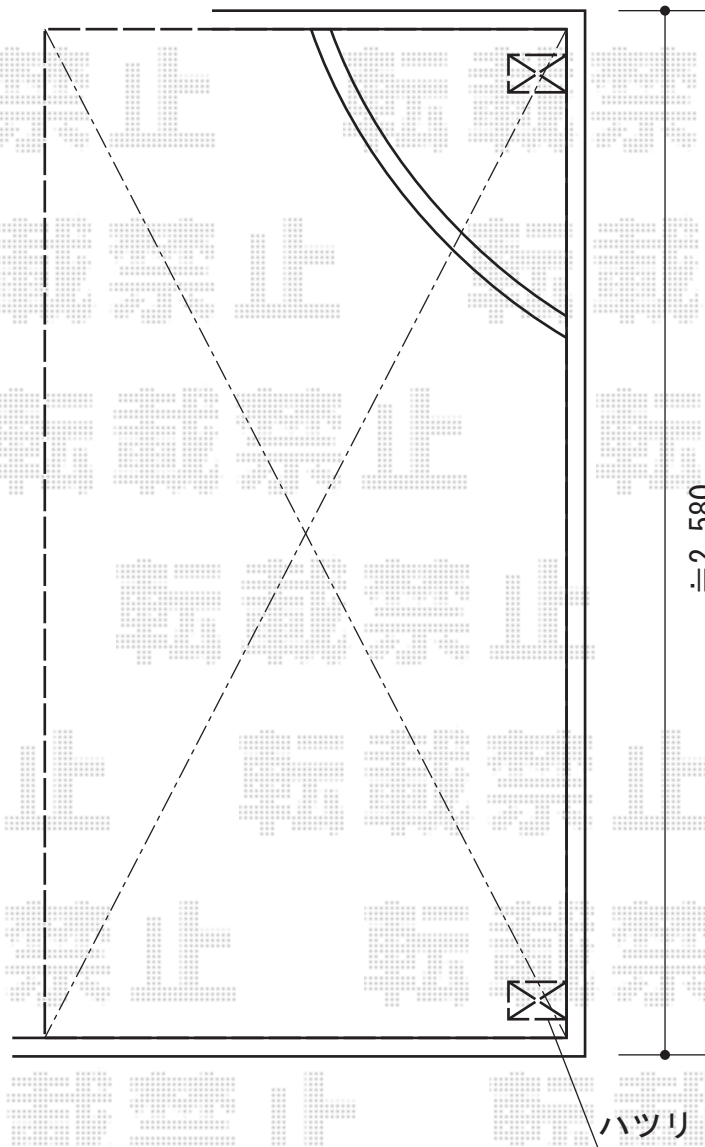

カーブポートシグマIIIミニ 積雪～20cm対応

トステム カーブポートシグマIIIミニ 積雪～20cm対応  
幅=1,801mm  
奥行=2,862mm  
色：シャイングレー  
屋根材：ポリカーボネート（ブルースモーク）  
柱仕様：標準柱仕様（有効高 約1,800mm）

現場状況や作図制限により概略図の内容と多少の違いが生じることがございます。  
施工時は、現場優先とさせて頂きたく思いますので、お立会い頂き、  
最終のご指示のほど、何卒、宜しくお願い致します。