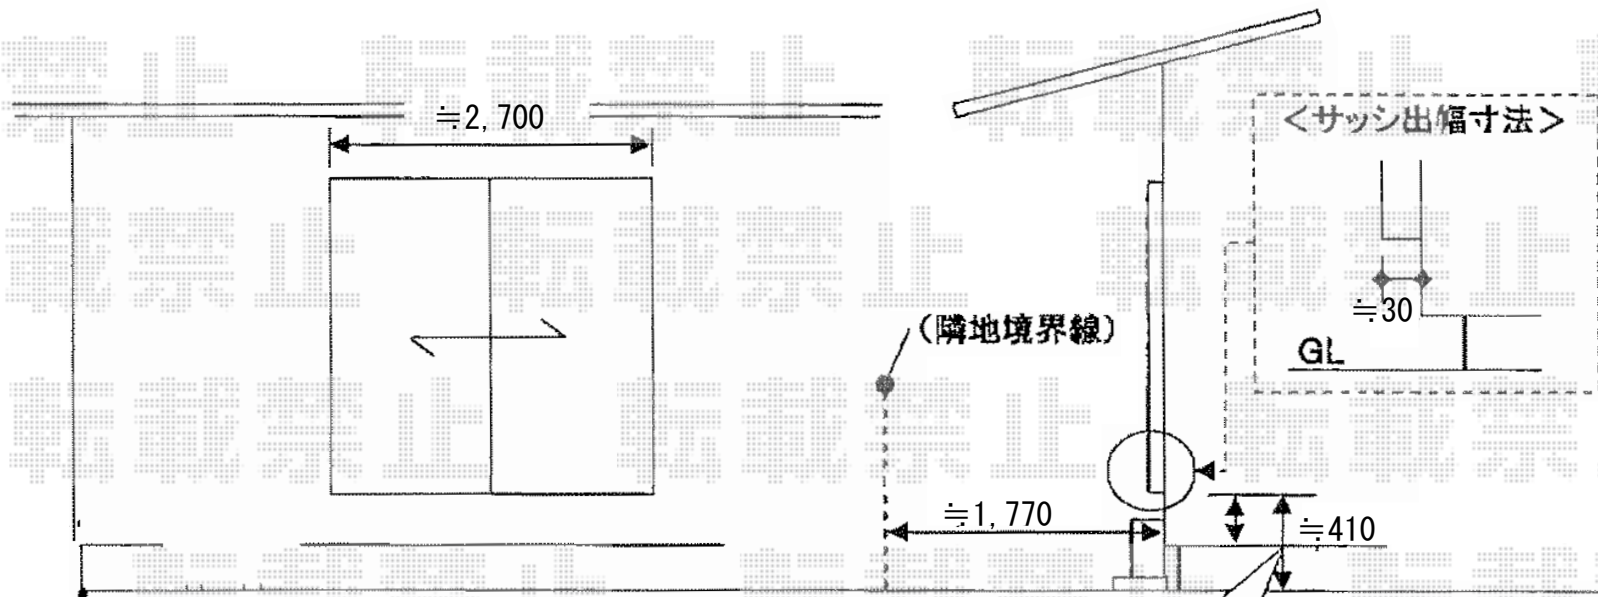

# リウッドデッキII 単体

ウッドデッキ加工無しで  
納めることが可能な  
地面からの寸法になります

YKK AP リウッドデッキII 単体  
間口=標準2.0間 (3,694mm)  
出幅=6尺 (1,850mm)  
色：サニーブラウン/束柱色：プラチナステン  
床板：縦貼り  
束柱：KSタイプ(400~500mm)  
オプション：リウッドステップ4型  
追加部材：ノンレールサッシ対応部材、固定ネジ

現場状況や作図制限により概略図の内容と多少の違いが生じることがございます。  
施工時は、現場優先とさせて頂きたく思いますので、お立会い頂き、  
最終のご指示のほど、何卒、宜しくお願い致します。

EX-SHOP  
HTTP://WWW.EX-SHOP.NET

担当：長谷川