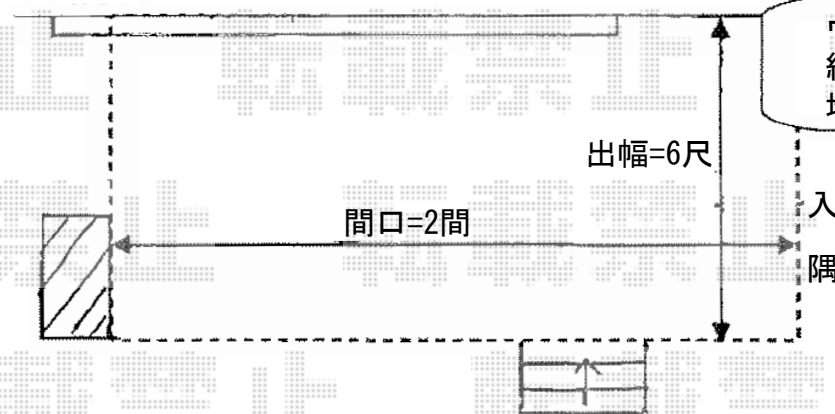

# リウッドデッキII 単体

ウッドデッキ加工無しで  
納めることが可能な  
地面からの寸法になります

YKK AP リウッドデッキII 単体  
間口=標準2.0間 (3,694mm)  
出幅=6尺 (1,850mm)  
色：サニーブラウン/束柱色：プラチナステン  
床板：縦貼り  
束柱：KSタイプ(400~500mm)  
オプション：リウッドステップ4型  
追加部材：ノンレールサッシ対応部材、固定ネジ

現場状況や作図制限により概略図の内容と多少の違いが生じることがございます。  
施工時は、現場優先とさせて頂きたく思いますので、お立会い頂き、  
最終のご指示のほど、何卒、宜しくお願い致します。

EX-SHOP  
HTTP://WWW.EX-SHOP.NET

担当：長谷川