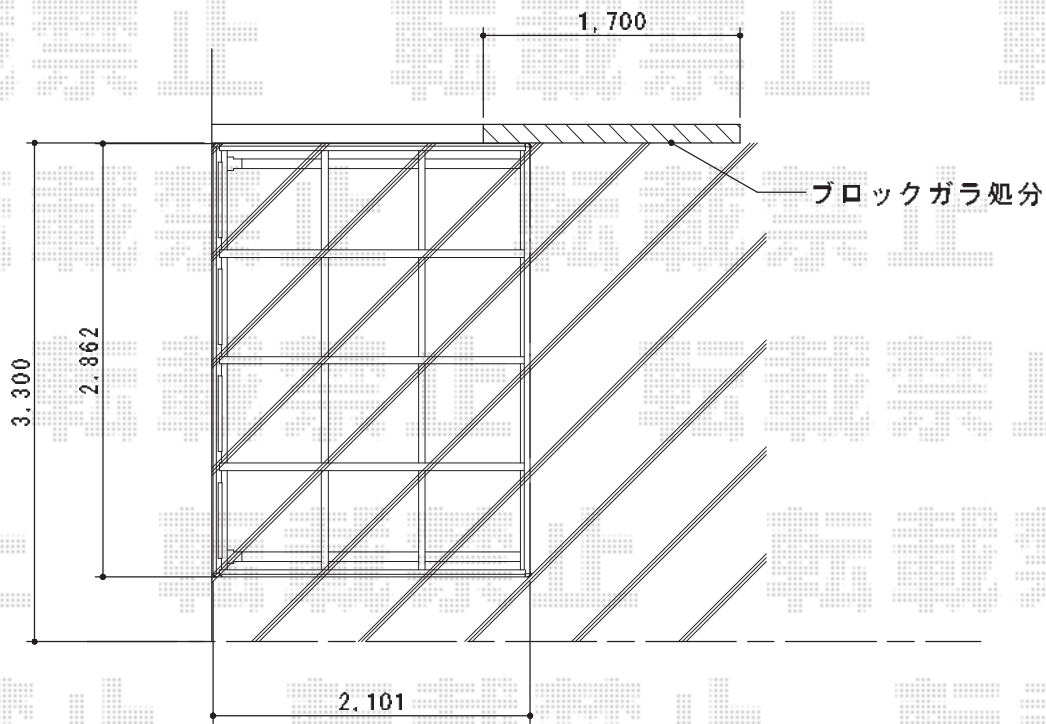

カーポートシグマIII ミニ 積雪～30cm対応

トステム カーポートシグマIII ミニ 積雪～30cm対応
幅=2,101mm
奥行=2,802mm
色：ブロンズ
屋根材：ポリカーボネート（ブラウン）
柱仕様：ロング柱23仕様（有効高 約2,300mm）

現場状況や作図制限により概略図の内容と多少の違いが生じることがございます。
施工時は、現場優先とさせて頂きたく思いますので、お立会い頂き、
最終のご指示のほど、何卒、宜しくお願い致します。