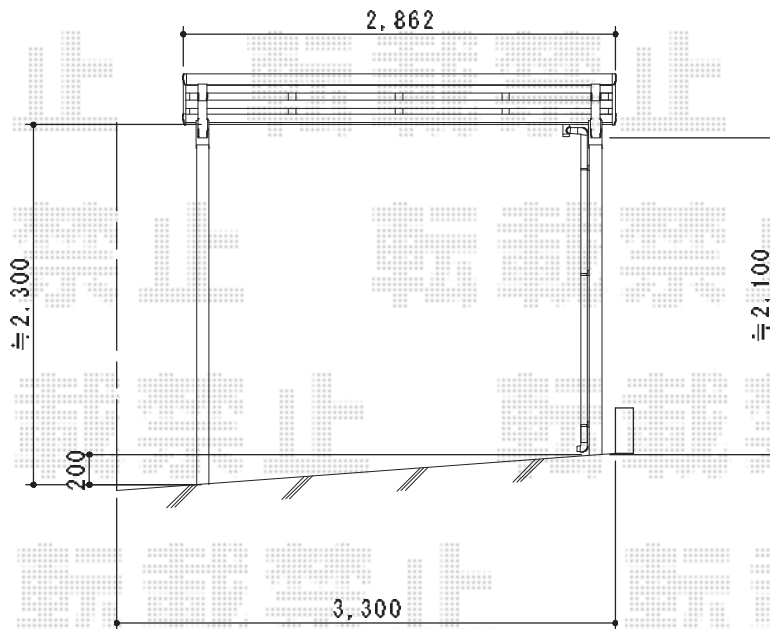

カーポートシグマIII ミニ 積雪～30cm対応

トステム カーポートシグマIII ミニ 積雪～30cm対応
幅=2,101mm
奥行=2,802mm
色：ブロンズ
屋根材：ポリカーボネート（ブラウン）
柱仕様：ロング柱23仕様（有効高 約2,300mm）

現場状況や作図制限により概略図の内容と多少の違いが生じることがございます。
施工時は、現場優先とさせて頂きたく思いますので、お立会い頂き、
最終のご指示のほど、何卒、宜しくお願い致します。