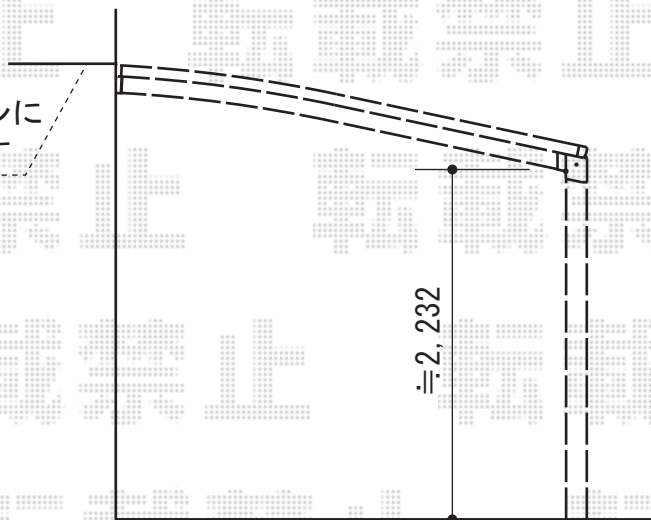

ルーフポートシグマIII 積雪～30cm対応

既存バルコニーラインに合わせて設置致します

トステム ルーフポートシグマIII 積雪～30cm対応
 幅=3,899mm
 奥行=4,980mm
 色：オータムブラウン
 屋根材：熱線吸収アクアポリカーボネート（ライトブルー）
 柱仕様：標準柱仕様（有効高 約2,232mm）

現場状況や作図制限により概略図の内容と多少の違いが生じることがございます。
 施工時は、現場優先とさせて頂きたく思いますので、お立会い頂き、
 最終のご指示のほど、何卒、宜しくお願い致します。