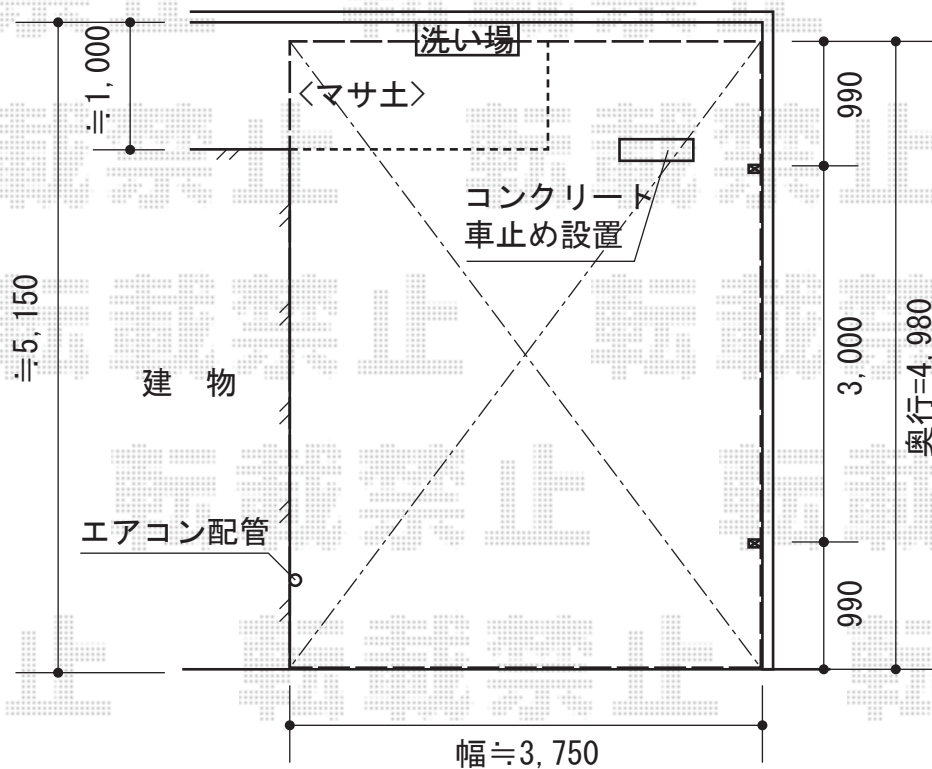

ルーフポートシグマIII 積雪～30cm対応

既存バルコニーラインに合わせて設置致します

トステム ルーフポートシグマIII 積雪～30cm対応
 幅=3,899mm
 奥行=4,980mm
 色：オータムブラウン
 屋根材：熱線吸収アクアポリカーボネート（ライトブルー）
 柱仕様：標準柱仕様（有効高 約2,232mm）

現場状況や作図制限により概略図の内容と多少の違いが生じることがございます。
 施工時は、現場優先とさせて頂きたく思いますので、お立会い頂き、
 最終のご指示のほど、何卒、宜しくお願い致します。