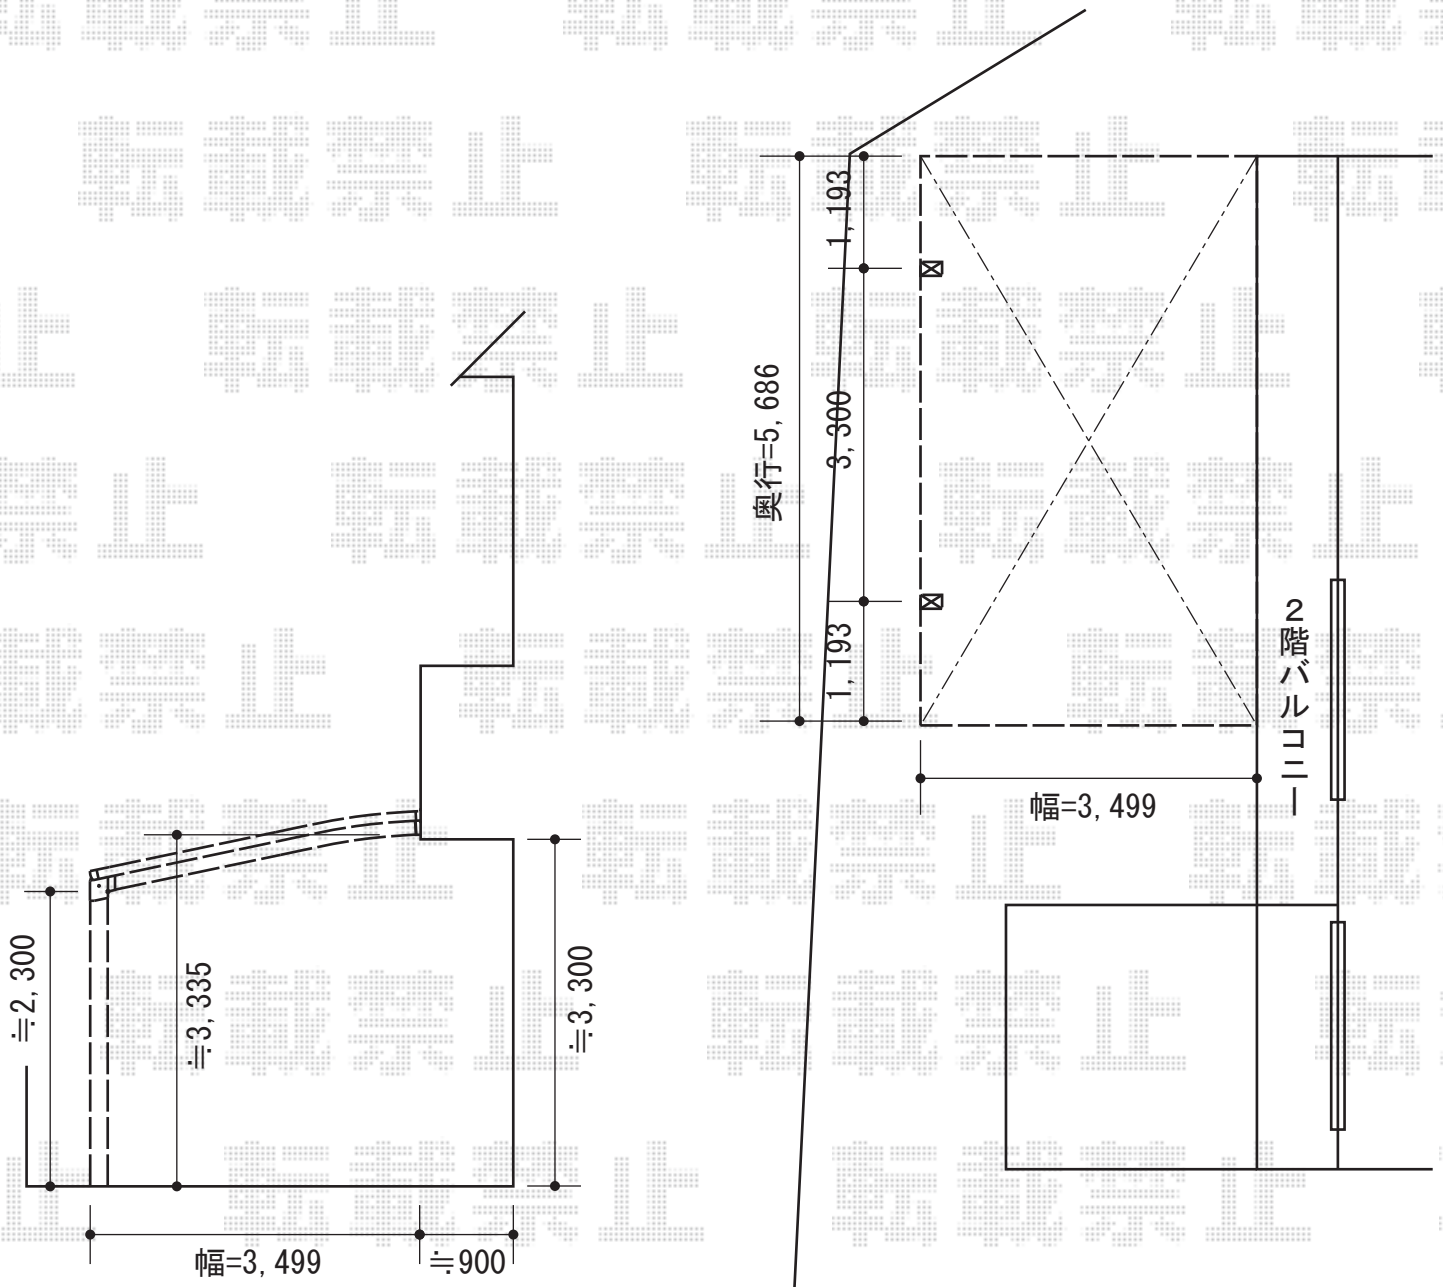

# ルーフポートシグマIII 積雪～30cm対応

トステム ルーフポートシグマIII 積雪～30cm対応

幅=3,499mm

奥行=5,686mm

色：シャイングレー

屋根材：熱線吸収アクアポリカーボネート（ライトブルー）

柱仕様：ロング柱23仕様（有効高 約2,732mm）

現場状況や作図制限により概略図の内容と多少の違いが生じることがございます。  
施工時は、現場優先とさせていただきますので、お立会い頂き、  
最終のご指示のほど、何卒、宜しくお願い致します。