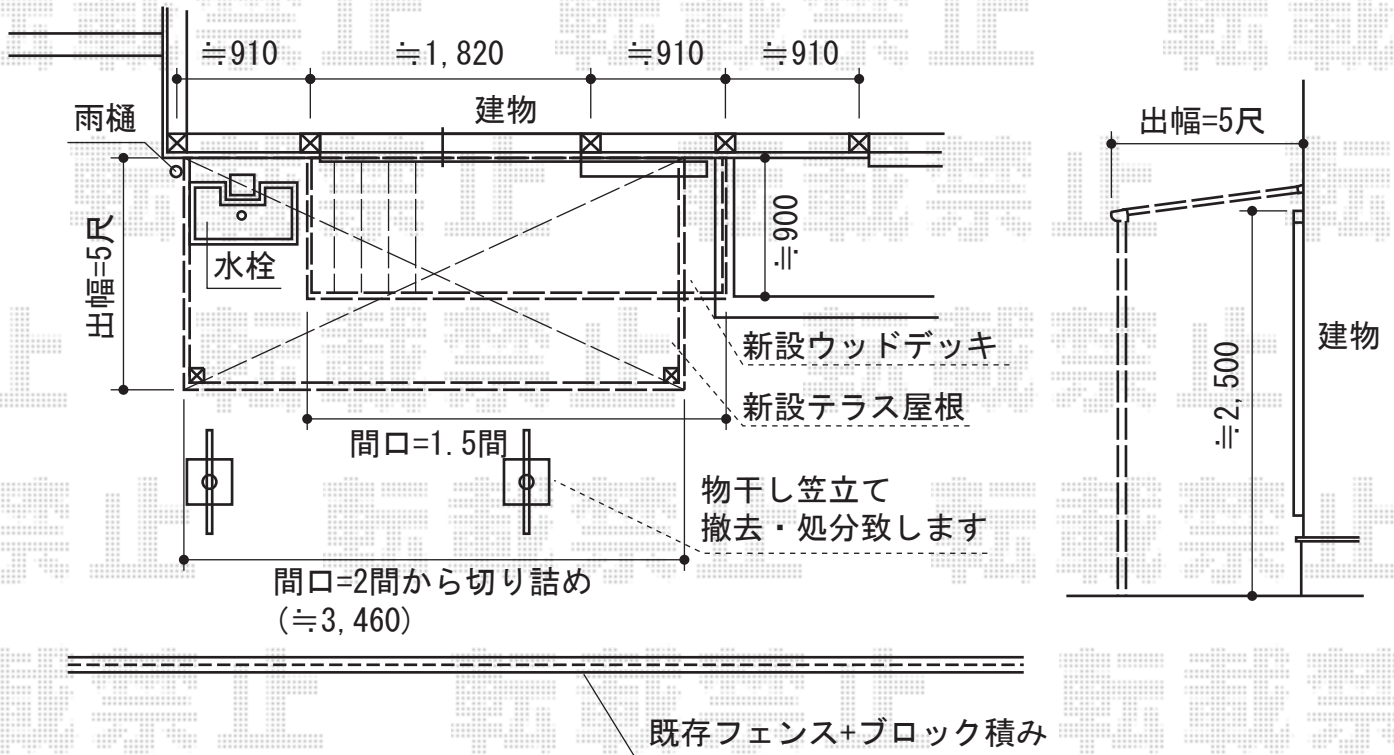

# ウッドデッキ・テラス屋根

トステム リコステージII 単体  
 間口=1.5間 (2,760mm)  
 出幅=3尺 (933mm)  
 色：ダークブラウン  
 床板：標準/縦張り  
 幕板：幕板A (厚タイプ)  
 束柱：束柱A (550mm)

トステム ライザーテラスII F型 単体 テラスタイプ 積雪~20cm対応  
 間口=関東間2.0間 (柱芯々3,440mm 屋根幅3,660mm)  
 出幅=5尺 (1,485mm)  
 色：オータムブラウン  
 屋根材：ポリカーボネート (ブルースモーク)  
 柱仕様：柱位置固定タイプ  
 施工方法：上止め仕様  
 オプション：吊り下げ物干し 標準 2本入  
 追加部材：物干し取付け棧×1