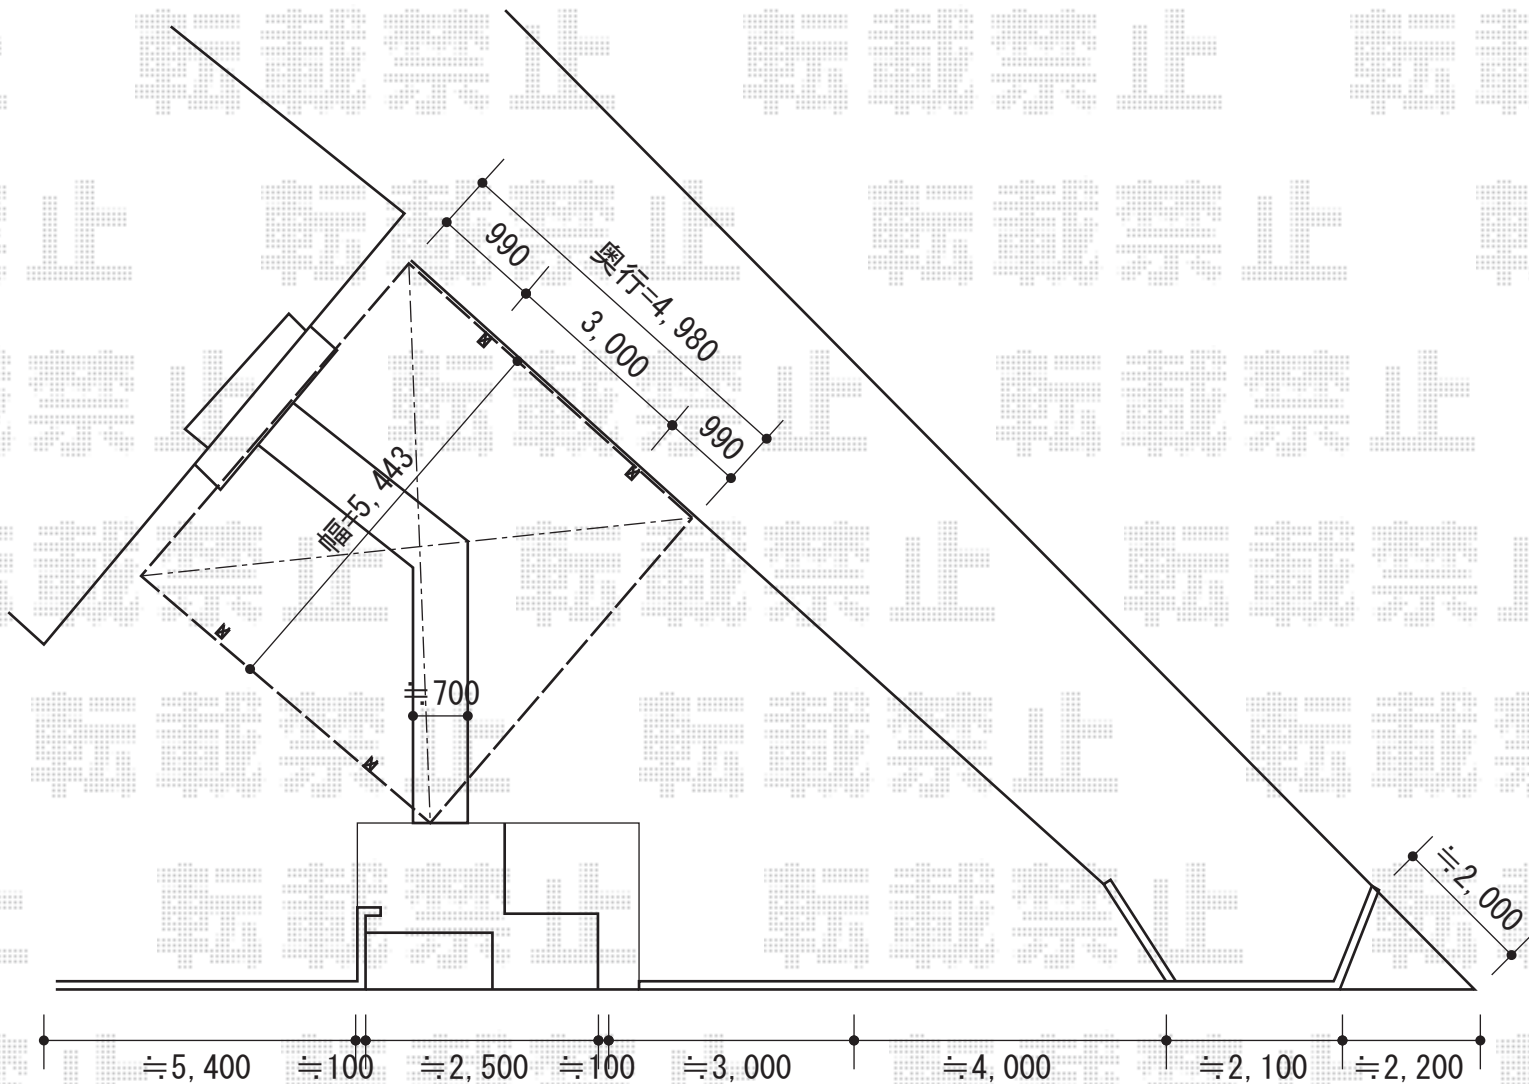

カーブポートシグマIII ワイドタイプ 積雪~30cm対応

トステム カーブポートシグマIII ワイドタイプ 積雪~30cm対応
幅=5,443mm
奥行=4,980mm
色：シャイングレー
屋根材：熱線吸収ポリカーボネート（ライトブルーマット調）
柱仕様：ロング柱23仕様（有効高 約2,300mm）

現場状況や作図制限により概略図の内容と多少の違いが生じることがございます。
施工時は、現場優先とさせて頂きたく思いますので、お立会い頂き、
最終のご指示のほど、何卒、宜しくお願い致します。