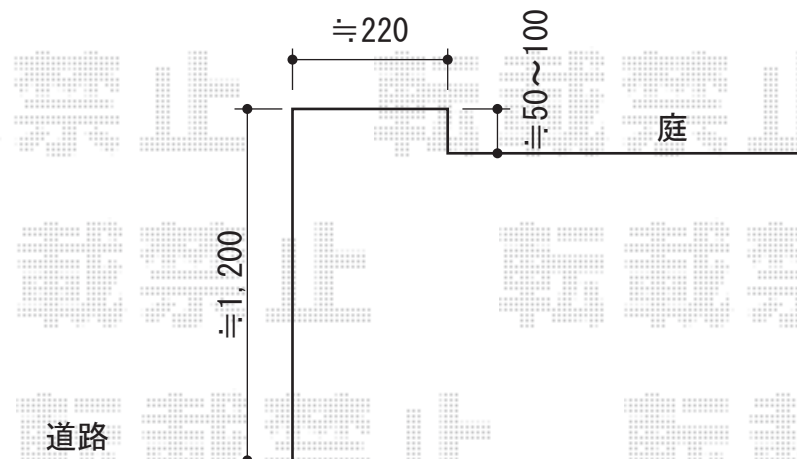

ライフモダンII TS型フェンス 複合色 [フリーポール]

TOEX ライフモダンII TS型フェンス 複合色 [フリーポール]
 本体1枚 (W×H) = (1,979.5mm×800mm) × 4枚
 主柱 : T8×6本
 継手部品 : T8×2
 コーナー継手 : T8×
 部品 : 端部キャップ×1
 色 : ナチュラルシルバーF+柿渋

現場状況や作図制限により概略図の内容と多少の違いが生じることがございます。
 施工時は、現場優先とさせて頂きたく思いますので、お立会い頂き、
 最終のご指示のほど、何卒、宜しくお願い致します。