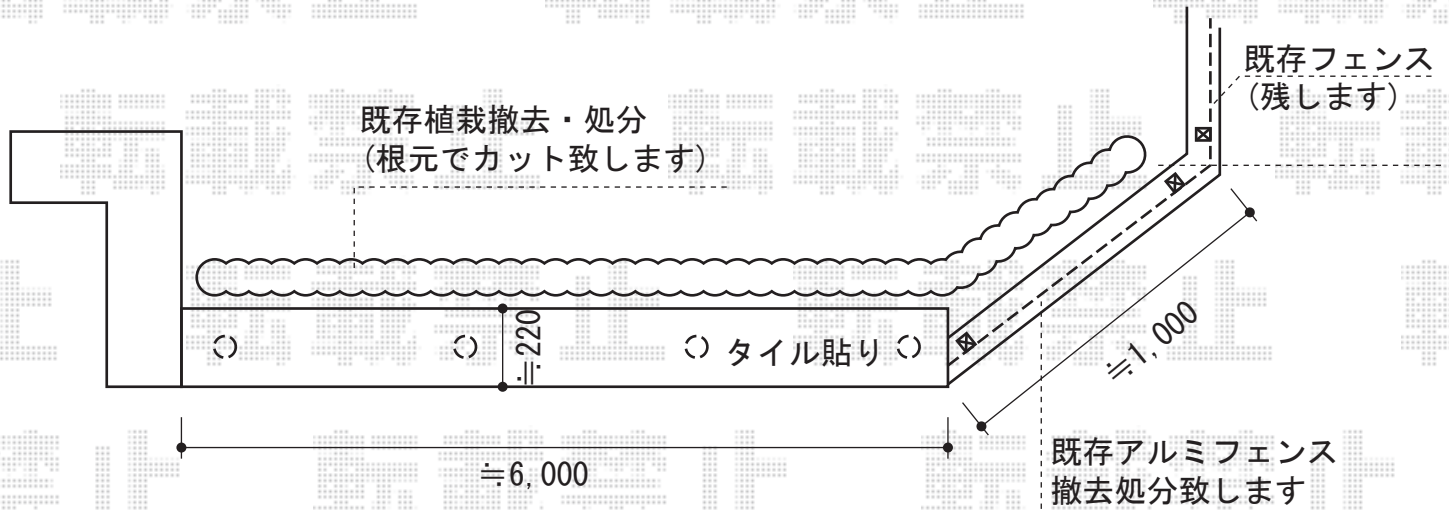

ライフモダンII TS型フェンス 複合色 [フリーポール]

TOEX ライフモダンII TS型フェンス 複合色 [フリーポール]
 本体1枚 (W×H) = (1,979.5mm×800mm) × 4枚
 主柱 : T8×6本
 継手部品 : T8×2
 コーナー継手 : T8×
 部品 : 端部キャップ×1
 色 : ナチュラルシルバーF+柿渋

現場状況や作図制限により概略図の内容と多少の違いが生じることがございます。
 施工時は、現場優先とさせて頂きたく思いますので、お立会い頂き、
 最終のご指示のほど、何卒、宜しくお願い致します。