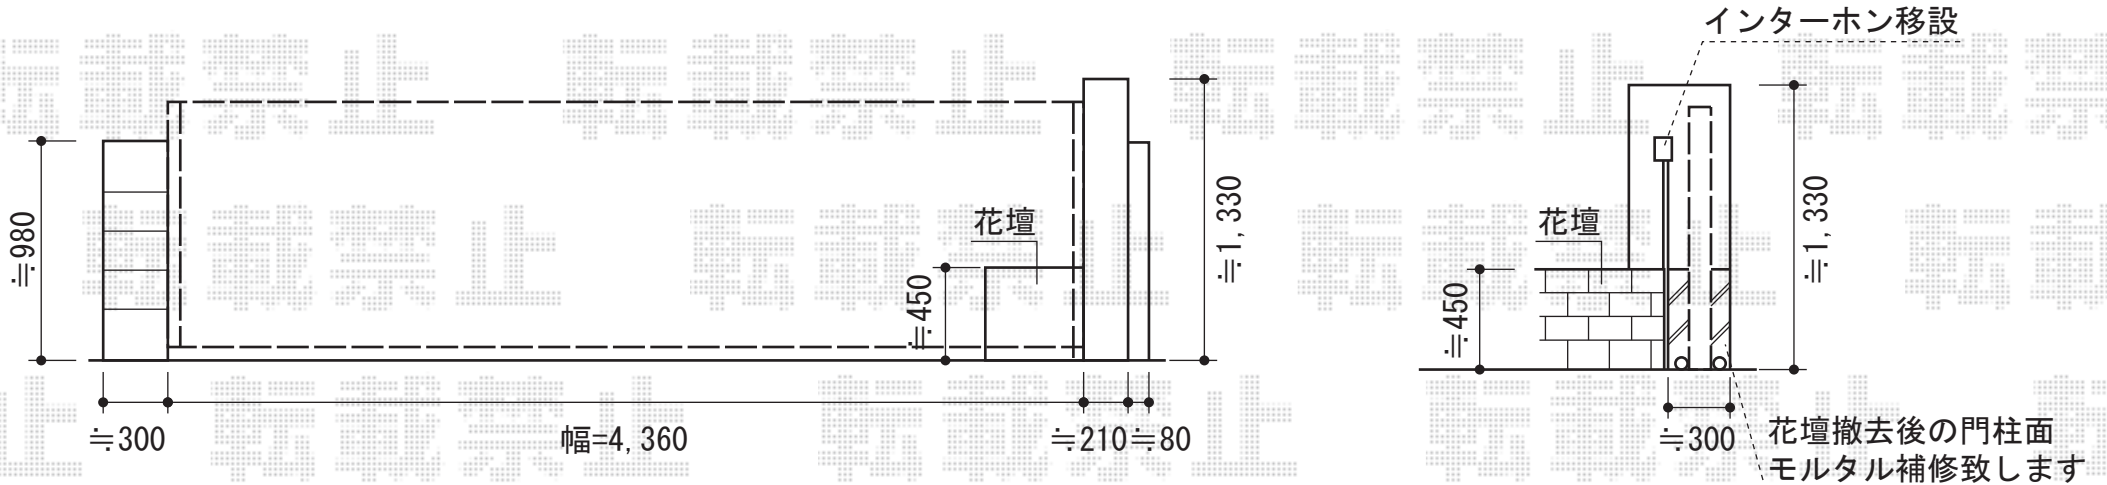

アルシャインM型 Aタイプ 片開き ノンレール

TOEX アルシャインM型 Aタイプ 片開き ノンレール
 開口幅=4,462mm
 全幅=4,632mm
 たたみ幅=712mm
 高さ=1,250mm
 色：【仮】シャイングレー
 キャスター数：3個
 落棒数：3本

現場状況や作図制限により概略図の内容と多少の違いが生じることがございます。
 施工時は、現場優先とさせて頂きたく思いますので、お立会い頂き、
 最終のご指示のほど、何卒、宜しくお願い致します。