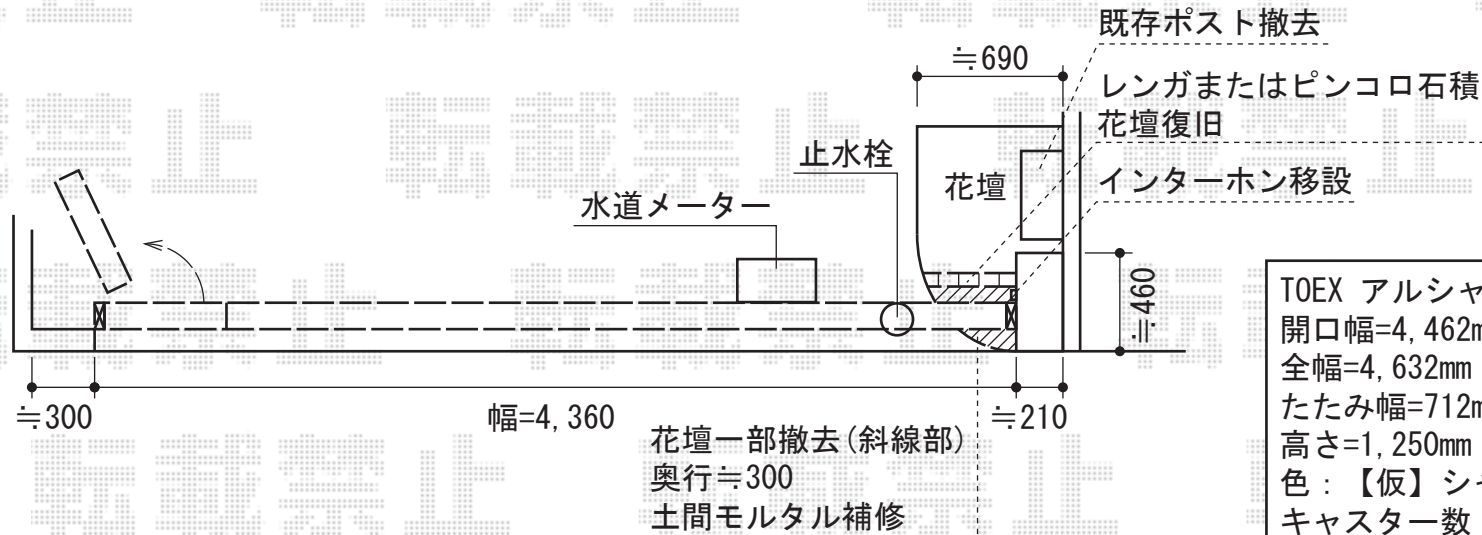

アルシャインM型 Aタイプ 片開き ノンレール

TOEX アルシャインM型 Aタイプ 片開き ノンレール
 開口幅=4,462mm
 全幅=4,632mm
 たたみ幅=712mm
 高さ=1,250mm
 色：【仮】シャイングレー
 キャスター数：3個
 落棒数：3本

現場状況や作図制限により概略図の内容と多少の違いが生じることがございます。
 施工時は、現場優先とさせて頂きたく思いますので、お立会い頂き、
 最終のご指示のほど、何卒、宜しくお願い致します。