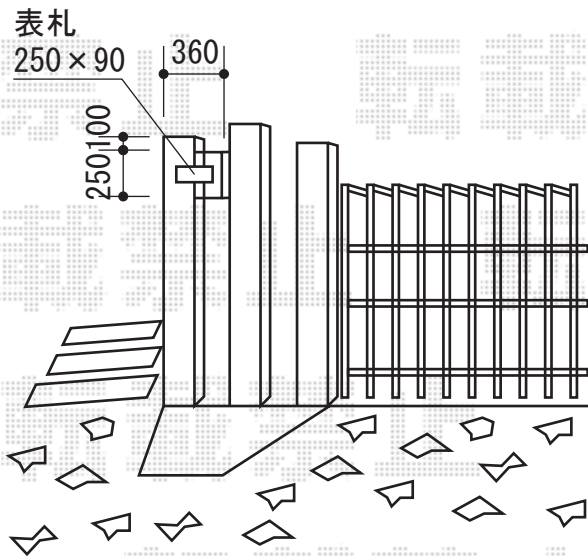

# フェンス・カーゲート

YKK AP エクスラインフェンス5型[自由柱]  
 本体1枚 (W×H) = (1,975mm×800mm) × 7枚  
 自由柱1型 : T80×8本  
 部品 : エンドキャップ×1  
 色 : ブラウン

YKK AP レイオス2型 ノンレール 片開き  
 開口幅=2,907mm  
 全幅=3,007mm  
 たたみ幅=497mm  
 高さ=柱・1,170mm/扉・1,150mm  
 色 : ブラウン  
 キャスター数 : 2  
 落棒数 : 2  
 オプション : 転倒防止金具×2、結束バンド