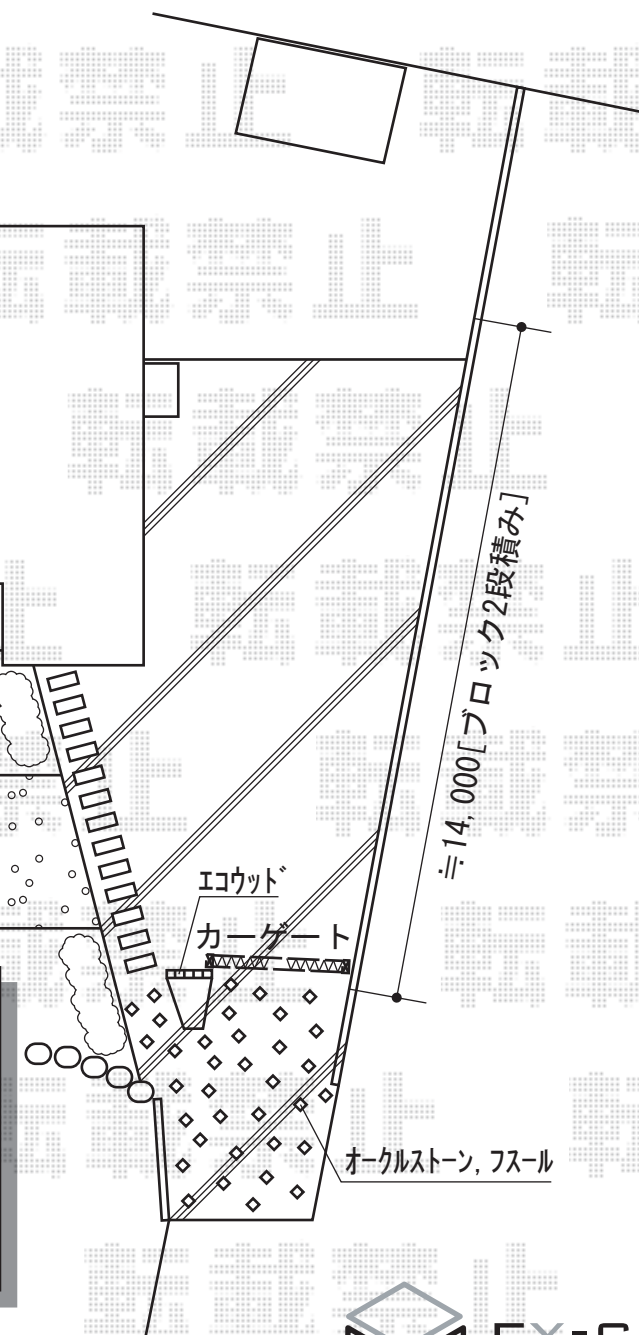

# フェンス・カーゲート

YKK AP エクスラインフェンス5型[自由柱]  
 本体1枚 (W×H) = (1,975mm×800mm) × 7枚  
 自由柱1型 : T80×8本  
 部品 : エンドキャップ×1  
 色 : ブラウン

YKK AP レイオス2型 ノンレール 片開き  
 開口幅=2,907mm  
 全幅=3,007mm  
 たたみ幅=497mm  
 高さ=柱・1,170mm/扉・1,150mm  
 色 : ブラウン  
 キャスター数 : 2  
 落棒数 : 2  
 オプション : 転倒防止金具×2、結束バンド

現場状況や作図制限により概略図の内容と多少の違いが生じることがございます。  
 施工時は、現場優先とさせて頂きたく思いますので、お立会い頂き、  
 最終のご指示のほど、何卒、宜しくお願い致します。

全ての著作権は、エクスショップに帰属します。当社とのお取引目的外の使用・複製・転載禁止となっております。

EX-SHOP  
[HTTP://WWW.EX-SHOP.NET](http://www.ex-shop.net)