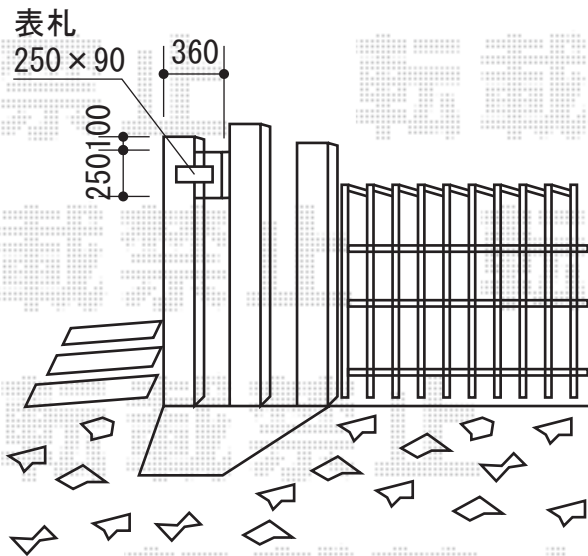

# フェンス・カーゲート

YKK AP エクスラインフェンス5型[自由柱]  
 本体1枚 (W×H) = (1,975mm×800mm) × 7枚  
 自由柱1型 : T80×8本  
 部品 : エンドキャップ×1  
 色 : ブラウン

YKK AP レイオス2型 ノンレール 片開き  
 開口幅=2,907mm  
 全幅=3,007mm  
 たたみ幅=497mm  
 高さ=柱・1,170mm/扉・1,150mm  
 色 : ブラウン  
 キャスター数 : 2  
 落棒数 : 2  
 オプション : 転倒防止金具×2、結束バンド

現場状況や作図制限により概略図の内容と多少の違いが生じることがございます。  
 施工時は、現場優先とさせて頂きたく思いますので、お立会い頂き、  
 最終のご指示のほど、何卒、宜しくお願い致します。

EX-SHOP  
 HTTP://WWW.EX-SHOP.NET

担当: 小林