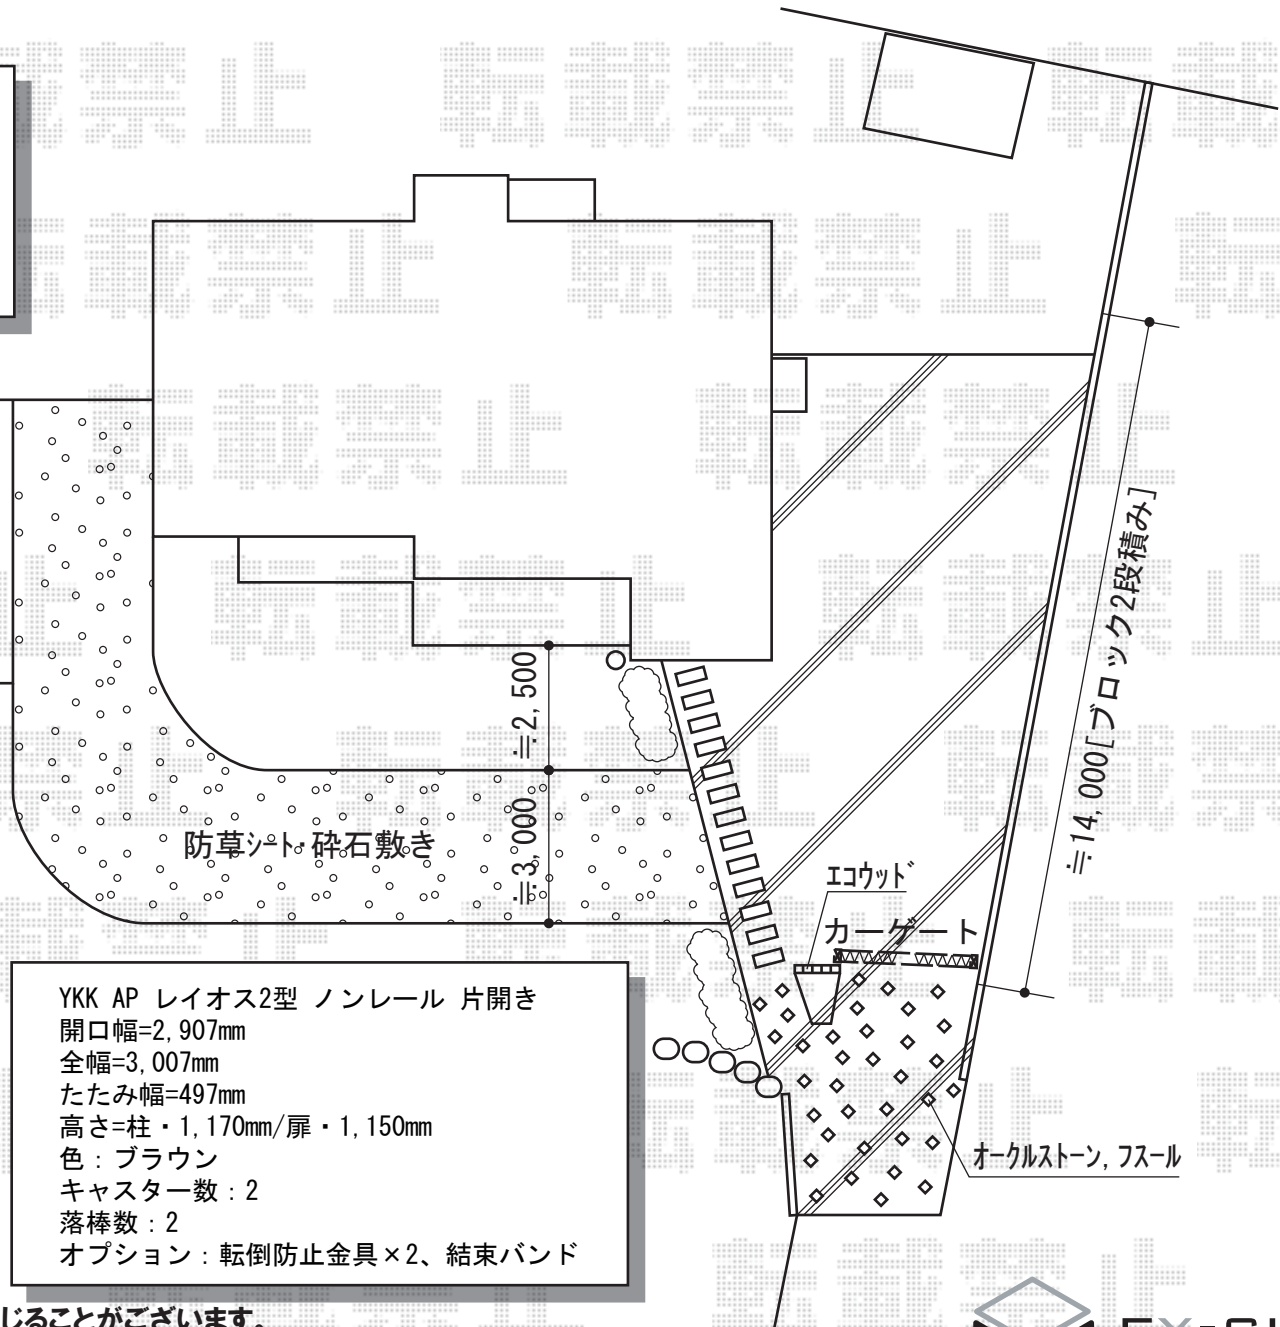

# フェンス・カーゲート

YKK AP エクスラインフェンス5型[自由柱]  
 本体1枚 (W×H) = (1,975mm×800mm) × 7枚  
 自由柱1型 : T80×8本  
 部品 : エンドキャップ×1  
 色 : ブラウン

YKK AP レイオス2型 ノンレール 片開き  
 開口幅=2,907mm  
 全幅=3,007mm  
 たたみ幅=497mm  
 高さ=柱・1,170mm/扉・1,150mm  
 色 : ブラウン  
 キャスター数 : 2  
 落棒数 : 2  
 オプション : 転倒防止金具×2、結束バンド

現場状況や作図制限により概略図の内容と多少の違いが生じることがございます。  
 施工時は、現場優先とさせて頂きたく思いますので、お立会い頂き、  
 最終のご指示のほど、何卒、宜しくお願い致します。

EX-SHOP  
 HTTP://WWW.EX-SHOP.NET

担当: 小林