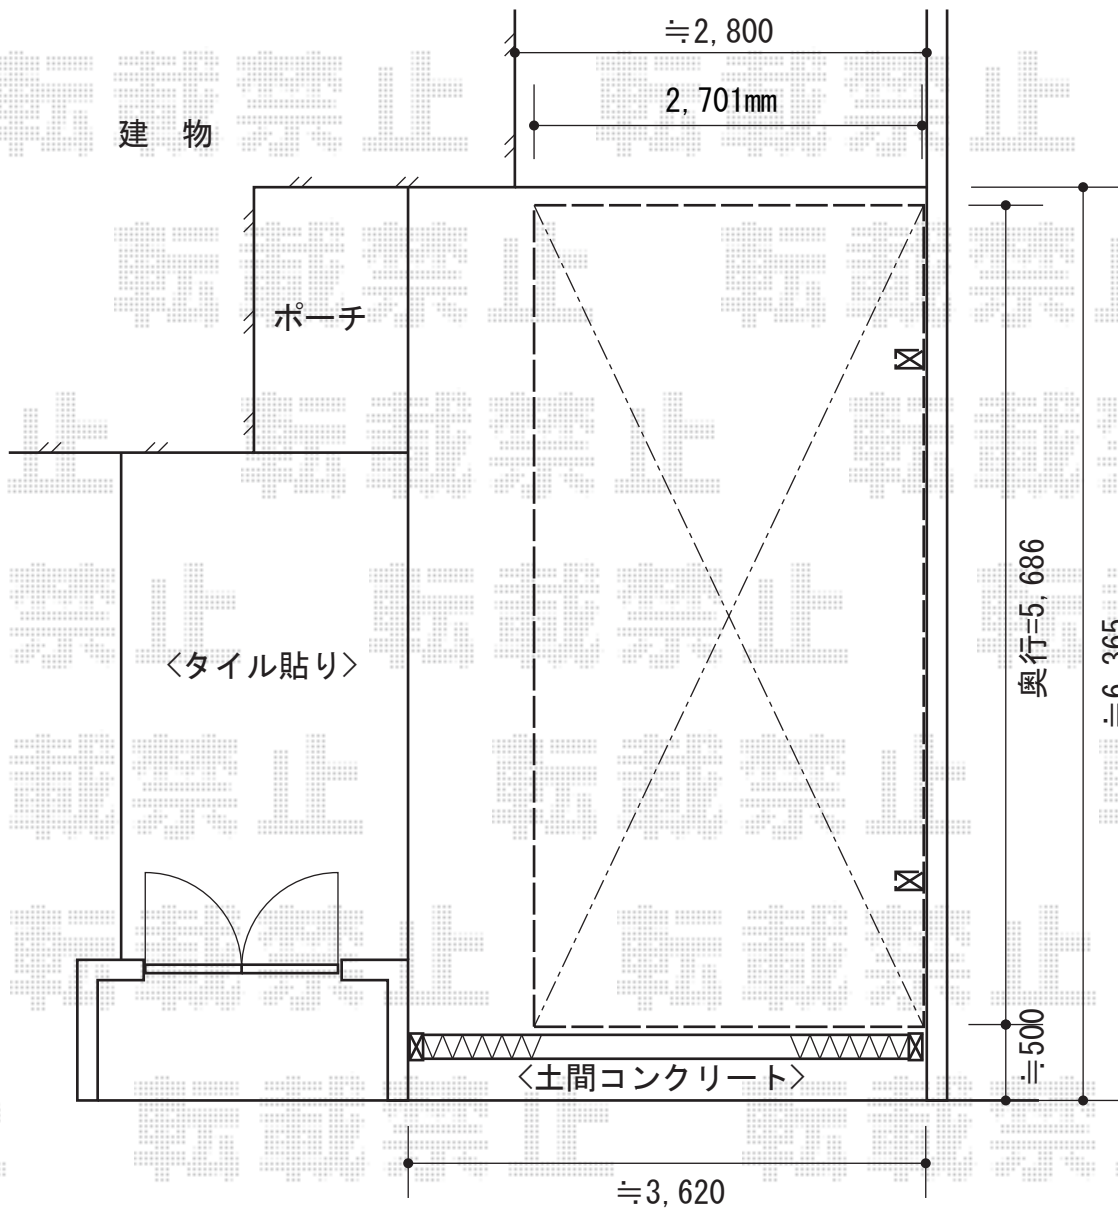

# カーブポートシグマIII 積雪～30cm対応

※カーポートの設置図面です。

トステム カーブポートシグマIII 積雪～30cm対応  
幅=2,701mm  
奥行=5,686mm  
色：オータムブラウン  
屋根材：ポリカーボネート（ブルースモーク）  
柱仕様：ロング柱23仕様（有効高 約2,300mm）

現場状況や作図制限により概略図の内容と多少の違いが生じることがございます。  
施工時は、現場優先とさせていただきますので、お会い頂き、  
最終のご指示のほど、何卒、宜しくお願い致します。