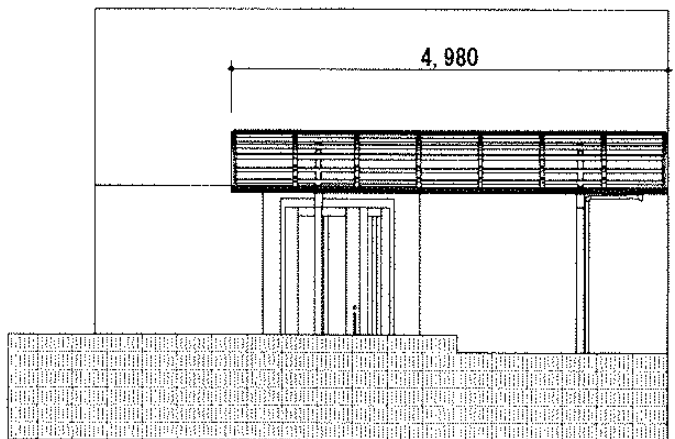

ルーフポートシグマIII 積雪～30cm対応

トステム ルーフポートシグマIII 積雪～30cm対応
 幅=3,499mm
 奥行=4,980mm
 色：ブラック
 屋根材：ポリカーボネート（ブラウン）
 柱仕様：ロング柱23仕様（有効高 約2,300mm）

現場状況や作図制限により概略図の内容と多少の違いが生じることがございます。
 施工時は、現場優先とさせて頂きたく思いますので、お立会い頂き、
 最終のご指示のほど、何卒、宜しくお願い致します。