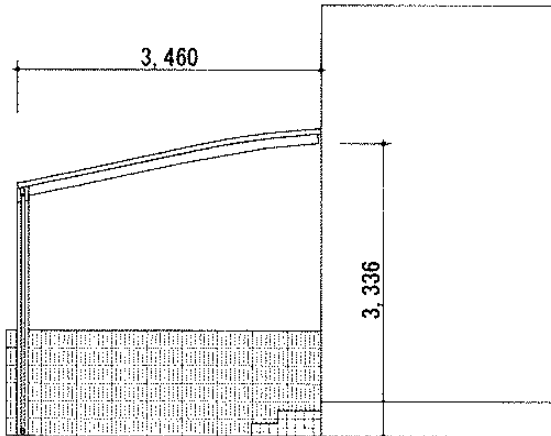

ルーフポートシグマIII 積雪～30cm対応

トステム ルーフポートシグマIII 積雪～30cm対応
 幅=3,499mm
 奥行=4,980mm
 色：ブラック
 屋根材：ポリカーボネート（ブラウン）
 柱仕様：ロング柱23仕様（有効高 約2,300mm）

現場状況や作図制限により概略図の内容と多少の違いが生じることがございます。
 施工時は、現場優先とさせて頂きたく思いますので、お立会い頂き、
 最終のご指示のほど、何卒、宜しくお願い致します。