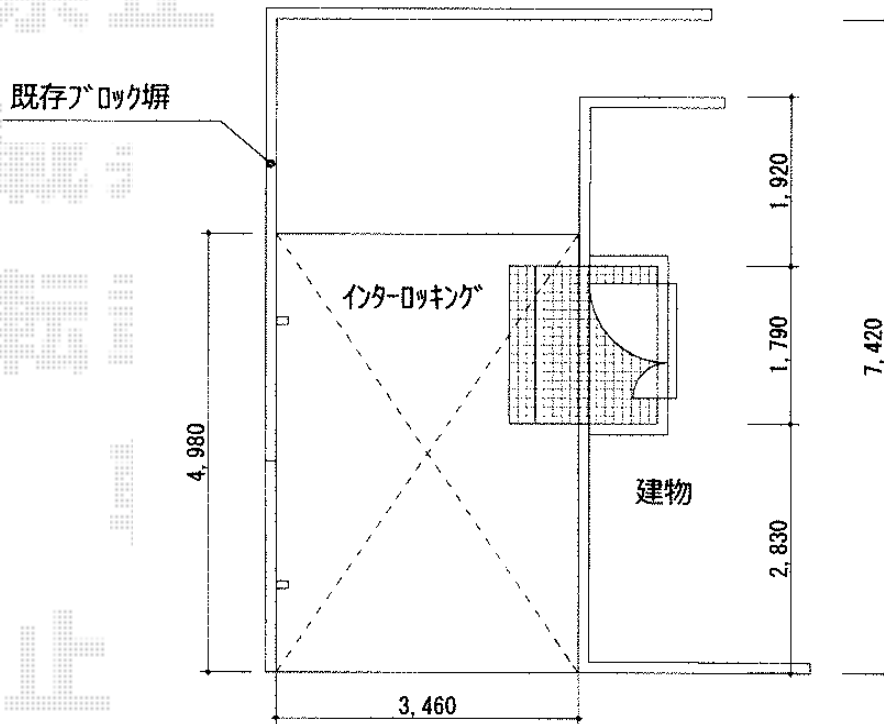

ルーフポートシグマIII 積雪～30cm対応

トステム ルーフポートシグマIII 積雪～30cm対応
 幅=3,499mm
 奥行=4,980mm
 色：ブラック
 屋根材：ポリカーボネート（ブラウン）
 柱仕様：ロング柱23仕様（有効高 約2,300mm）

現場状況や作図制限により概略図の内容と多少の違いが生じることがございます。
 施工時は、現場優先とさせて頂きたく思いますので、お立会い頂き、
 最終のご指示のほど、何卒、宜しくお願い致します。