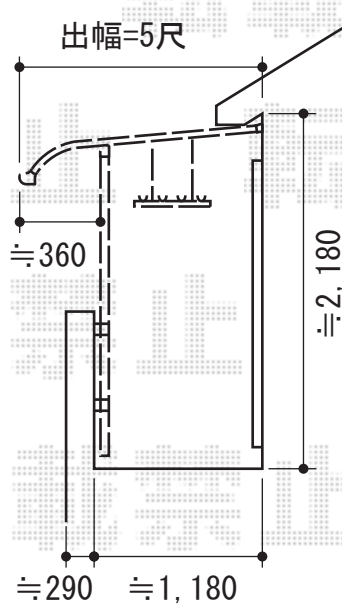

プレシオステラス R型 屋根タイプ 単体 積雪～20cm対応

施工に際して、
オプション：物干しの
取付位置・高さの
ご確認を頂けますよう、
お願い致します

Value Select プレシオステラス R型 屋根タイプ 単体 積雪～20cm対応
間口=閑東間1.5間 (柱芯々2,575mm 屋根幅2,760mm)
出幅=5尺 (1,470mm)
色：ノーブルステン
屋根材：ポリカーボネート (スカイブルー)
柱仕様：柱奥行移動タイプ
施工方法：上止め仕様
躯体式バルコニー用部品箱：中間用×2セット