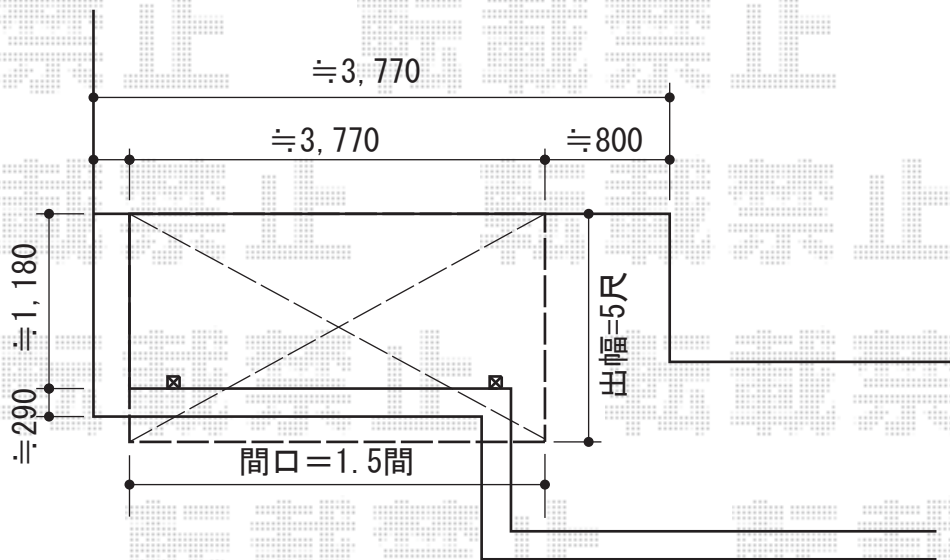

プレシオステラス R型 屋根タイプ 単体 積雪～20cm対応

施工に際して、
オプション：物干しの
取付位置・高さの
ご確認を頂けますよう、
お願い致します

Value Select プレシオステラス R型 屋根タイプ 単体 積雪～20cm対応
間口=閑東間1.5間 (柱芯々2,575mm 屋根幅2,760mm)
出幅=5尺 (1,470mm)
色：ノーブルステン
屋根材：ポリカーボネート (スカイブルー)
柱仕様：柱奥行移動タイプ
施工方法：上止め仕様
躯体式バルコニー用部品箱：中間用×2セット