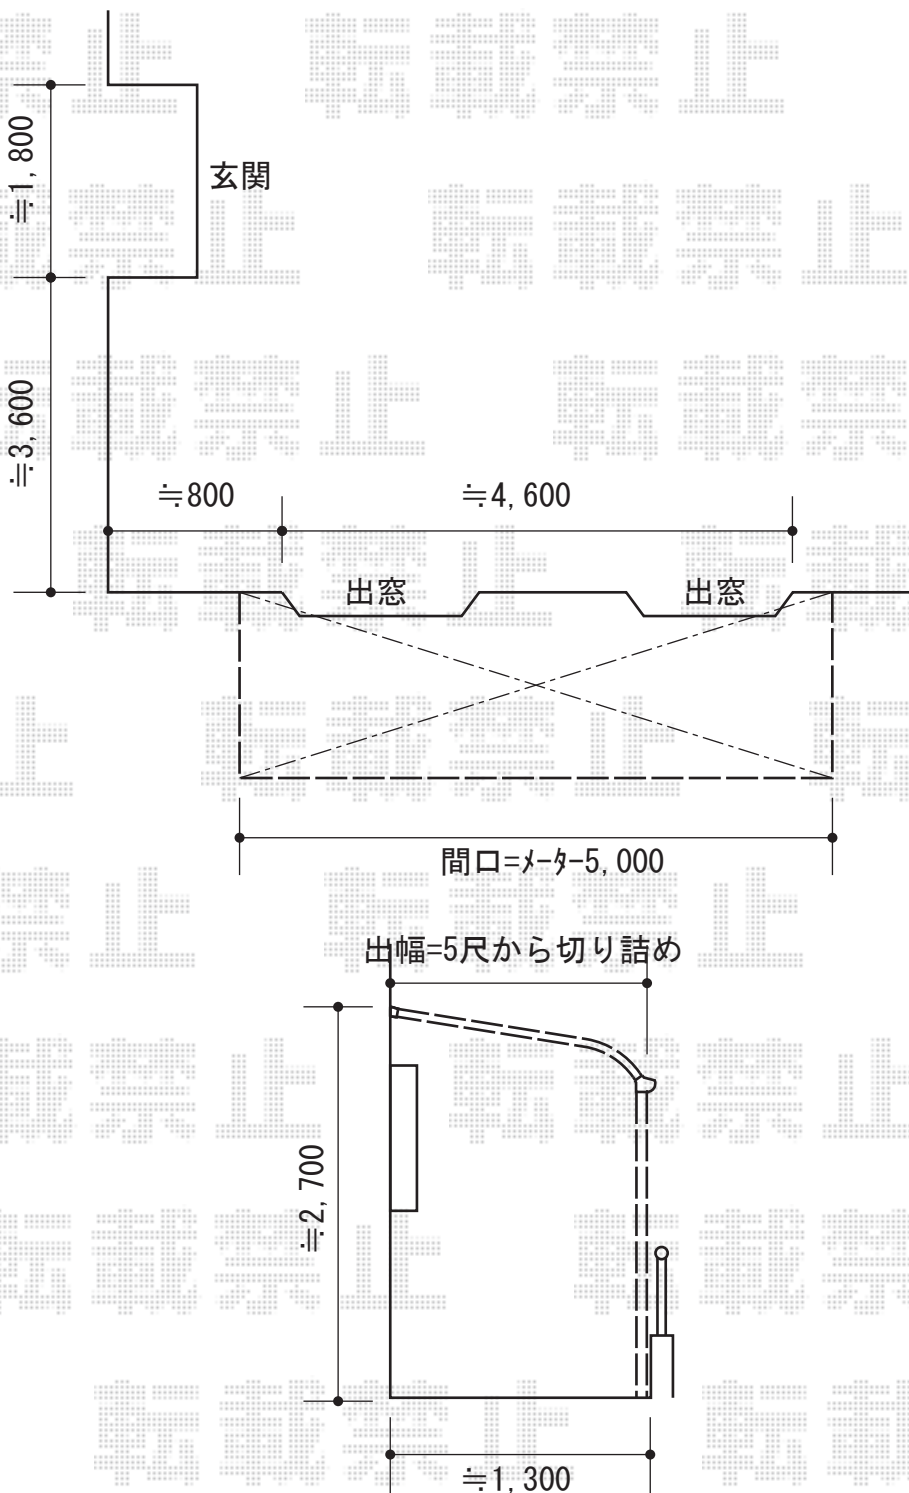

ライザーテラスII R型 テラスタイプ 単体 積雪～20cm対応

トステム ライザーテラスII R型 テラスタイプ 単体 積雪～20cm対応
間口=メ-タ-5000通し (柱芯々4,800mm 屋根幅5,020mm)
出幅=5尺 (1,485mm)
色 : シャイングレー
屋根材 : ポリカーボネート (クリアマット/すりガラス調)
柱仕様 : 柱位置固定タイプ
施工方法 : 上止め

現場状況や作図制限により概略図の内容と多少の違いが生じることがございます。
施工時は、現場優先とさせて頂きたく思いますので、お立会い頂き、
最終のご指示のほど、何卒、宜しくお願い致します。