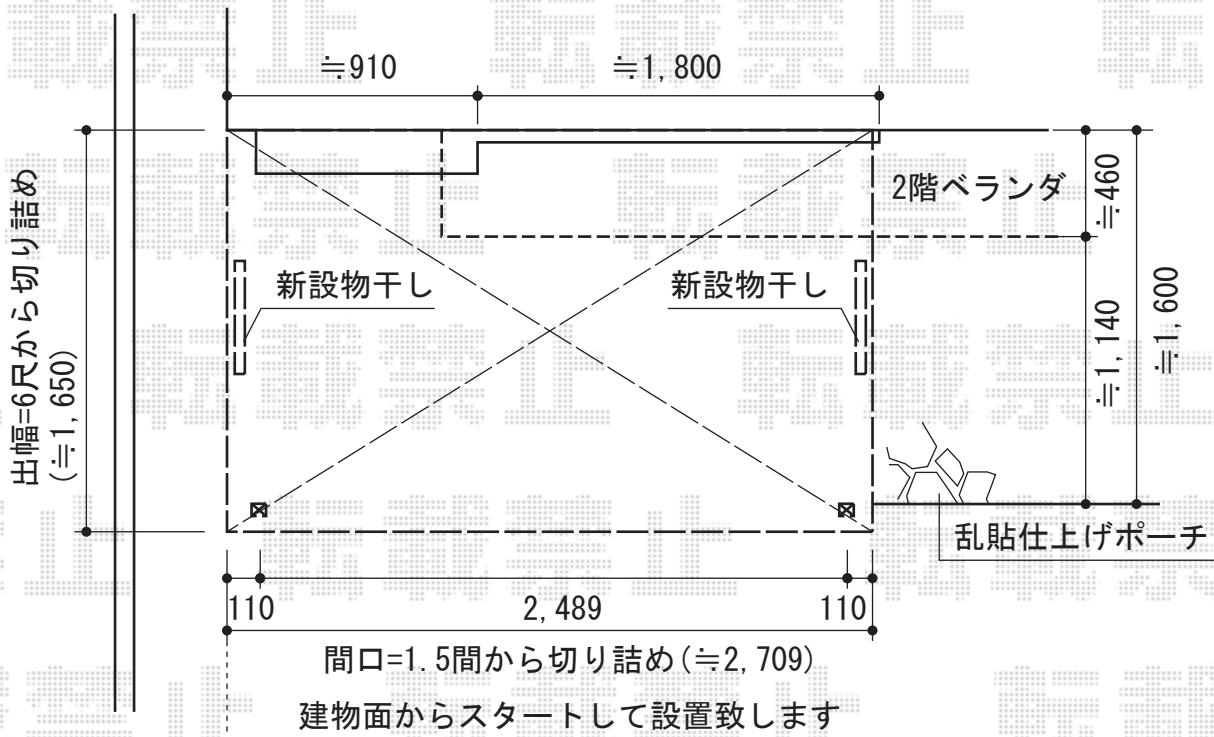

ライザーテラスII F型 テラスタイプ 単体 積雪～20cm対応

施工に際して、
オプション：物干しの
取付位置・高さの
ご確認を頂けますよう、
お願い致します

柱はアンカー固定致します

トステム ライザーテラスII F型 テラスタイプ 単体 積雪～20cm対応
間口=関東間1.5間(柱芯々2,530mm 屋根幅2,750mm)
出幅=5尺(1,485mm)
色：シャイングレー
屋根材：ポリカーボネート(ブルースモーク)
柱仕様：柱奥行移動タイプ
施工方法：上止め
追加部材：躯体側出幅違い部品