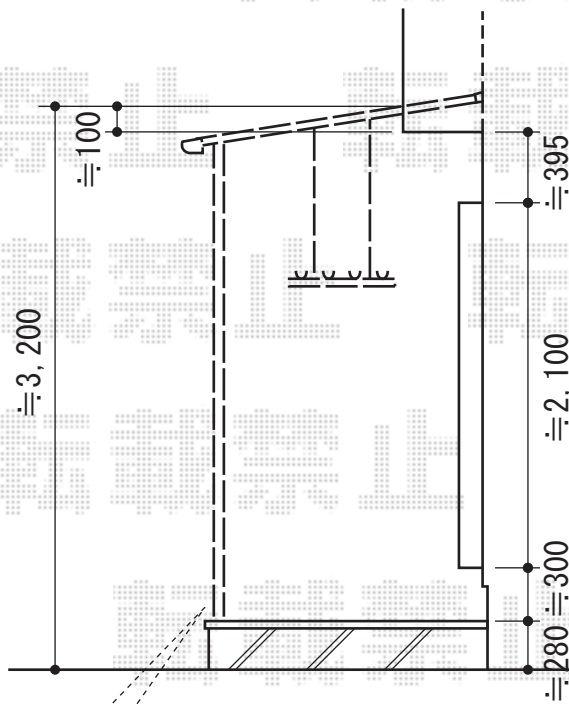

ライザーテラスII F型 テラスタイプ 単体 積雪～20cm対応

施工に際して、
オプション：物干しの
取付位置・高さの
ご確認を頂けますよう、
お願い致します

柱はアンカー固定致します

トステム ライザーテラスII F型 テラスタイプ 単体 積雪～20cm対応
間口=関東間1.5間(柱芯々2,530mm 屋根幅2,750mm)
出幅=5尺(1,485mm)
色：シャイングレー
屋根材：ポリカーボネート(ブルースモーク)
柱仕様：柱奥行移動タイプ
施工方法：上止め
追加部材：躯体側出幅違い部品