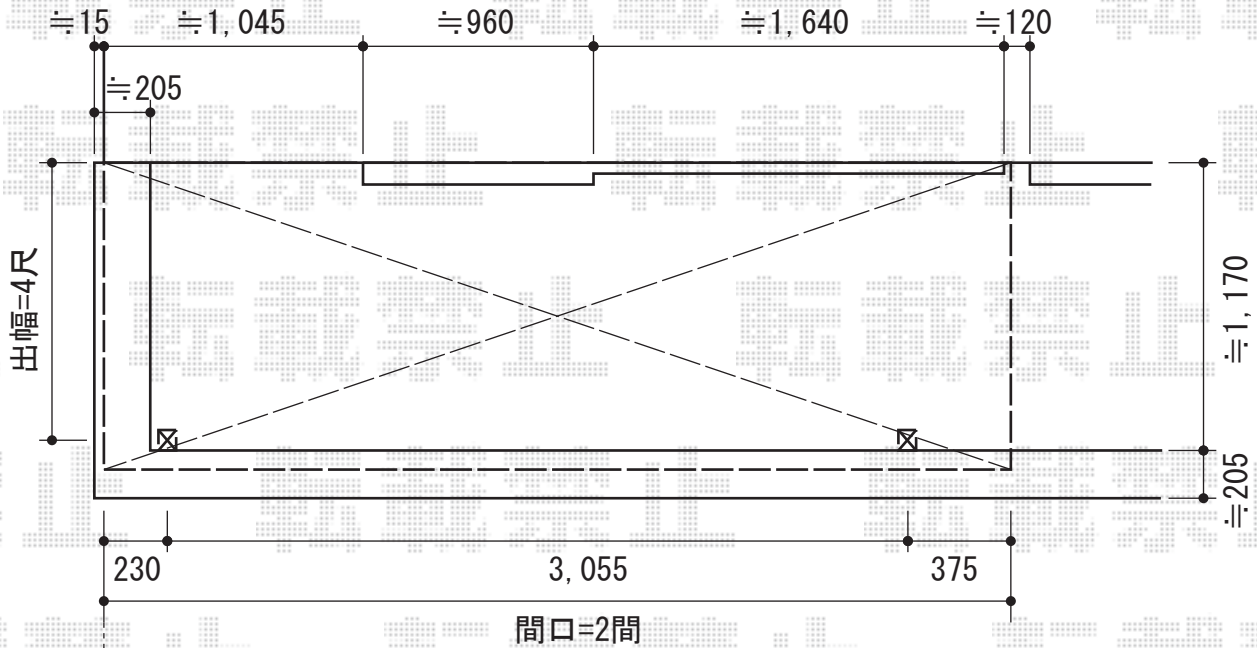

ライザーテラスII F型 屋根タイプ 単体 積雪～20cm対応

建物面からスタートして設置致します

トステム ライザーテラスII F型 屋根タイプ 単体 積雪～20cm対応
 間口=関東間2.0間 (柱芯々3,440mm 屋根幅3,660mm)
 出幅=4尺 (1,185mm)
 色：シャイングレー
 屋根材：ポリカーボネート (ブルースモーク)
 柱仕様：柱位置固定タイプ
 施工方法：上止め
 造り付け屋根組立部品セット：中間用×1セット/コーナー用×1セット