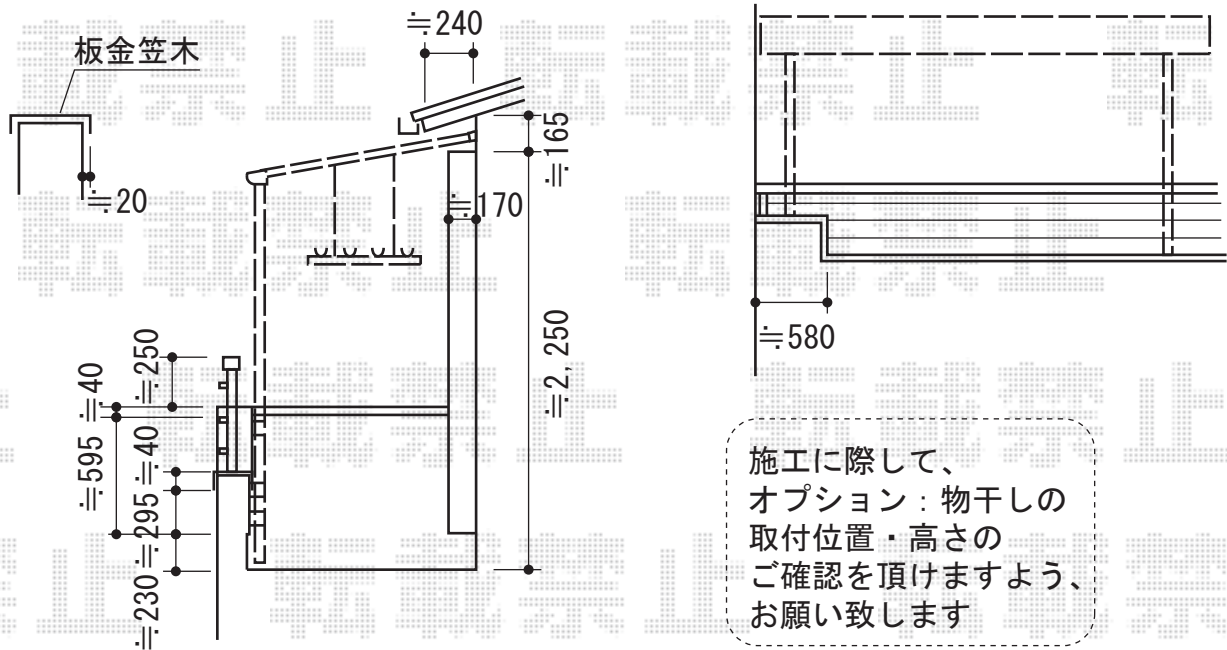

ライザーテラスII F型 屋根タイプ 単体 積雪～20cm対応

建物面からスタートして設置致します

トステム ライザーテラスII F型 屋根タイプ 単体 積雪～20cm対応
 間口=関東間2.0間 (柱芯々3,440mm 屋根幅3,660mm)
 出幅=4尺 (1,185mm)
 色：シャイングレー
 屋根材：ポリカーボネート (ブルースモーク)
 柱仕様：柱位置固定タイプ
 施工方法：上止め
 造り付け屋根組立部品セット：中間用×1セット/コーナー用×1セット

トステム 吊下げ物干し 標準 標準タイプ 2本入り
 色：ブロンズ

現場状況や作図制限により概略図の内容と多少の違いが生じることがございます。
 施工時は、現場優先とさせて頂きたく思いますので、お立会い頂き、
 最終のご指示のほど、何卒、宜しくお願い致します。

EX-SHOP
[HTTP://WWW.EX-SHOP.NET](http://www.ex-shop.net)

担当：長谷川