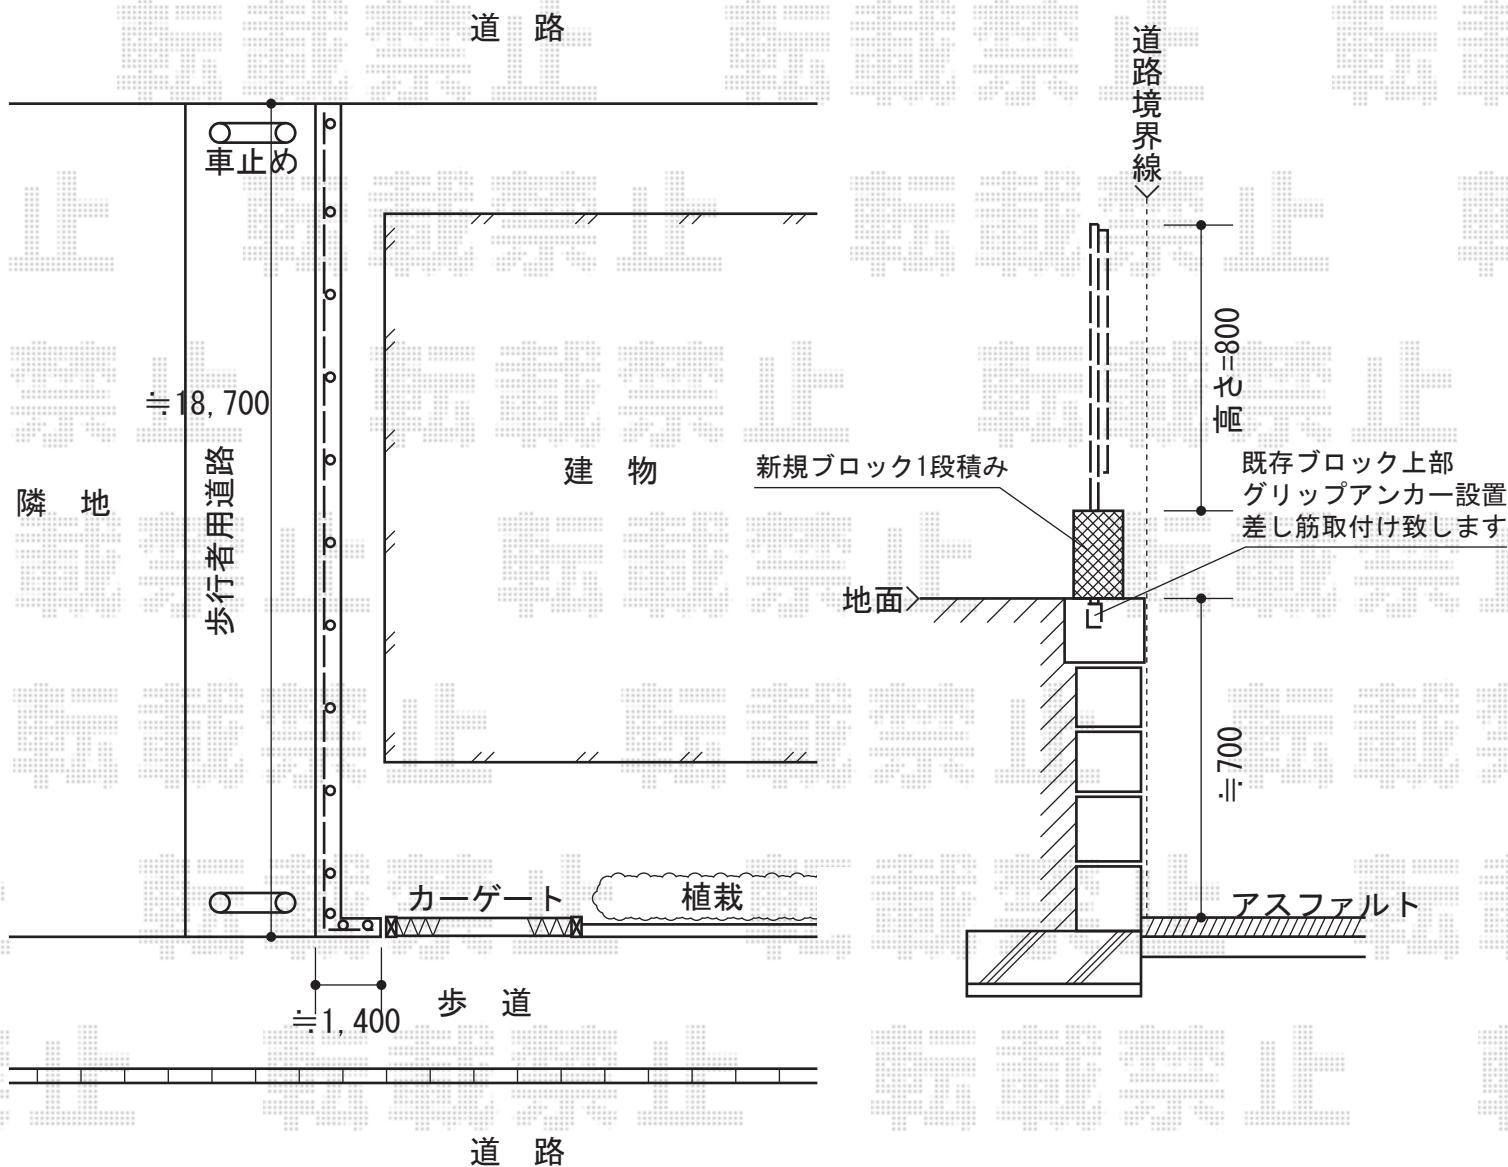

ハイミレーヌR4型フェンス フリーポールタイプ

TOEX ハイミレーヌR4型フェンス フリーポールタイプ
 本体1枚 (W×H) = (1,979.5mm×800mm) × 11枚
 主柱 : T-8×13本
 部品セットB : T-8×13セット
 コーナー継手 (ポール付き) : T-8×1セット
 端部キャップB : T-8×1セット
 部品 : シャイングレー

現場状況や作図制限により概略図の内容と多少の違いが生じることがございます。
 施工時は、現場優先とさせて頂きたく思いますので、お会い頂き、
 最終のご指示のほど、何卒、宜しくお願い致します。