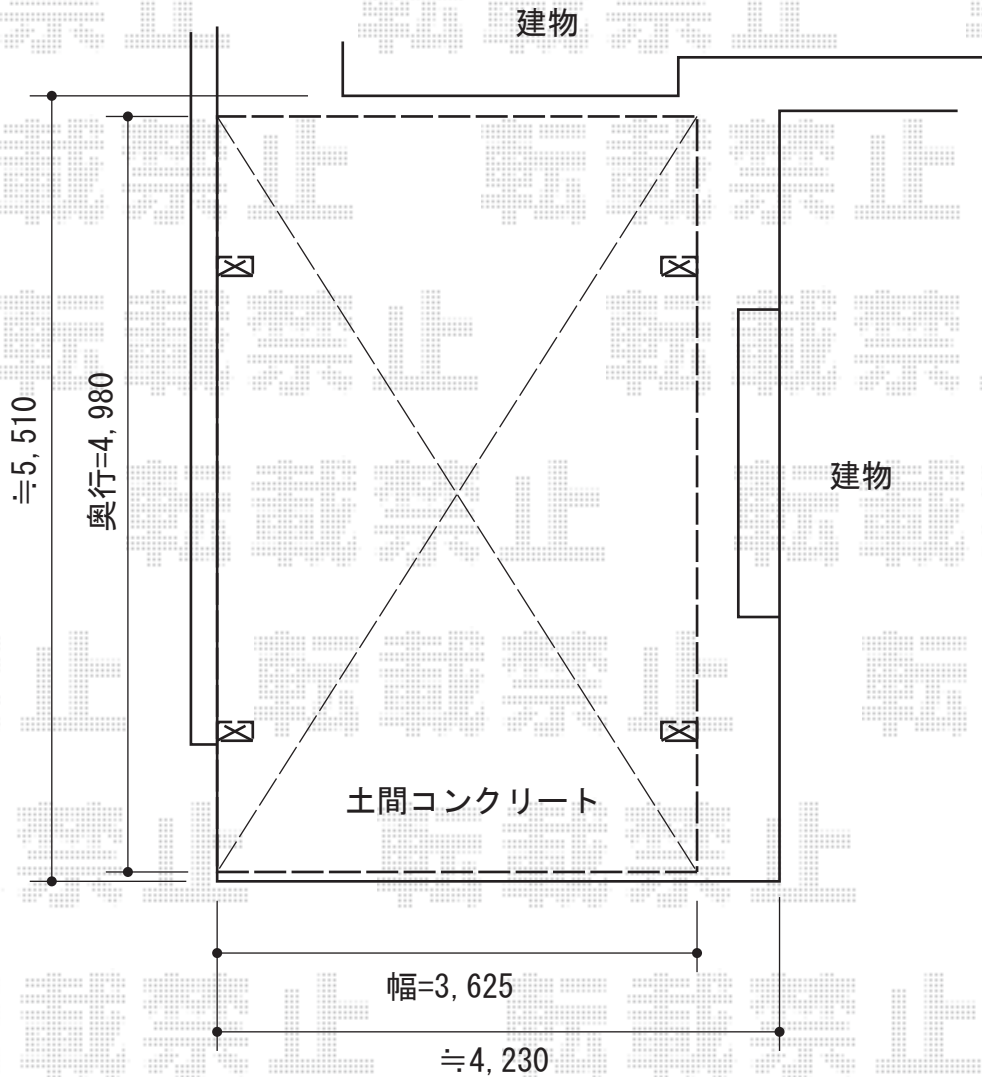

# カーブポートシグマIII ワイド 積雪~30cm対応

トステム カーブポートシグマIII ワイド 積雪~30cm対応  
幅=3,625mm  
奥行=4,980mm  
色：シャイングレー  
屋根材：熱線吸収ポリカーボネート（ライトブルーマット調）  
柱仕様：ロング柱23仕様（有効高 約2,300mm）

現場状況や作図制限により概略図の内容と多少の違いが生じることがございます。  
施工時は、現場優先とさせていただきますので、お立会い頂き、  
最終のご指示のほど、何卒、宜しくお願い致します。