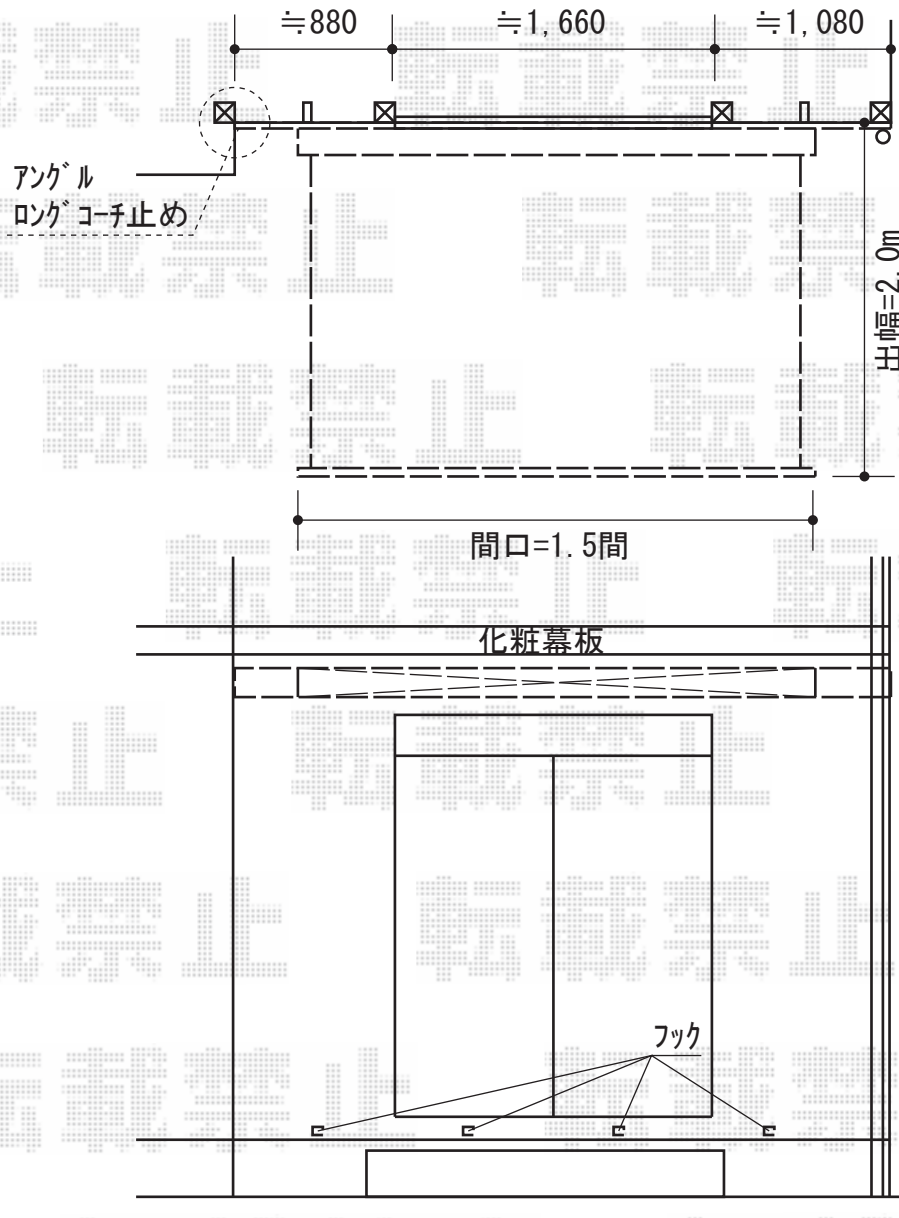

彩鳥CR型 ボックスタイプ 手動式

トステム 彩鳥CR型 ボックスタイプ 手動式

間口=関東間1.5間 (2,730mm)

出幅=2,000mm

本体色：シャイングレー

キャンバス色：ポリエステル（ネイビーブルー）

駆動：【特注】外観左側駆動

クランクハンドル：長さ1,700mm

トステム オプション

ベースプレートセット：ネジセット・キャップセット含

フック金具セット：4セット

取付バンドセット：2セット

現場状況や作図制限により概略図の内容と多少の違いが生じることがございます。
 施工時は、現場優先とさせて頂きたく思いますので、お立会い頂き、
 最終のご指示のほど、何卒、宜しくお願い致します。

EX-SHOP

HTTP://WWW.EX-SHOP.NET

担当：八浦