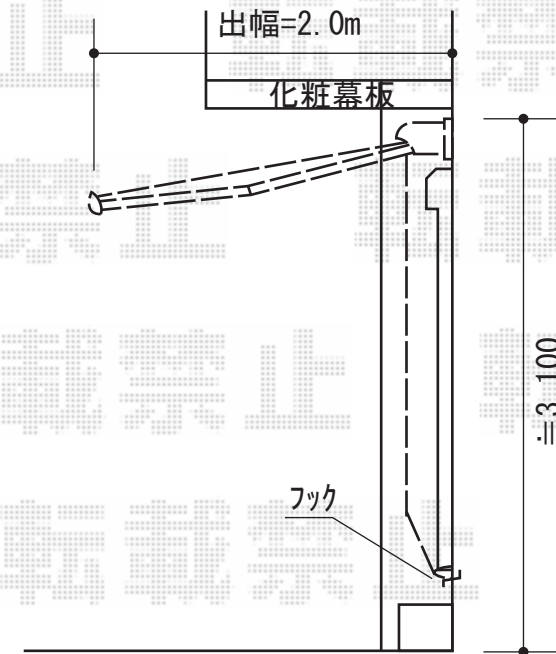

彩鳥CR型 ボックスタイプ 手動式

トステム 彩鳥CR型 ボックスタイプ 手動式

間口=関東間1.5間 (2,730mm)

出幅=2,000mm

本体色：シャイングレー

キャンバス色：ポリエステル（ネイビーブルー）

駆動：【特注】外観左側駆動

クランクハンドル：長さ1,700mm

トステム オプション

ベースプレートセット：ネジセット・キャップセット含

フック金具セット：4セット

取付バンドセット：2セット

現場状況や作図制限により概略図の内容と多少の違いが生じることがございます。
 施工時は、現場優先とさせて頂きたく思いますので、お立会い頂き、
 最終のご指示のほど、何卒、宜しくお願い致します。

EX-SHOP

HTTP://WWW.EX-SHOP.NET

担当：八浦