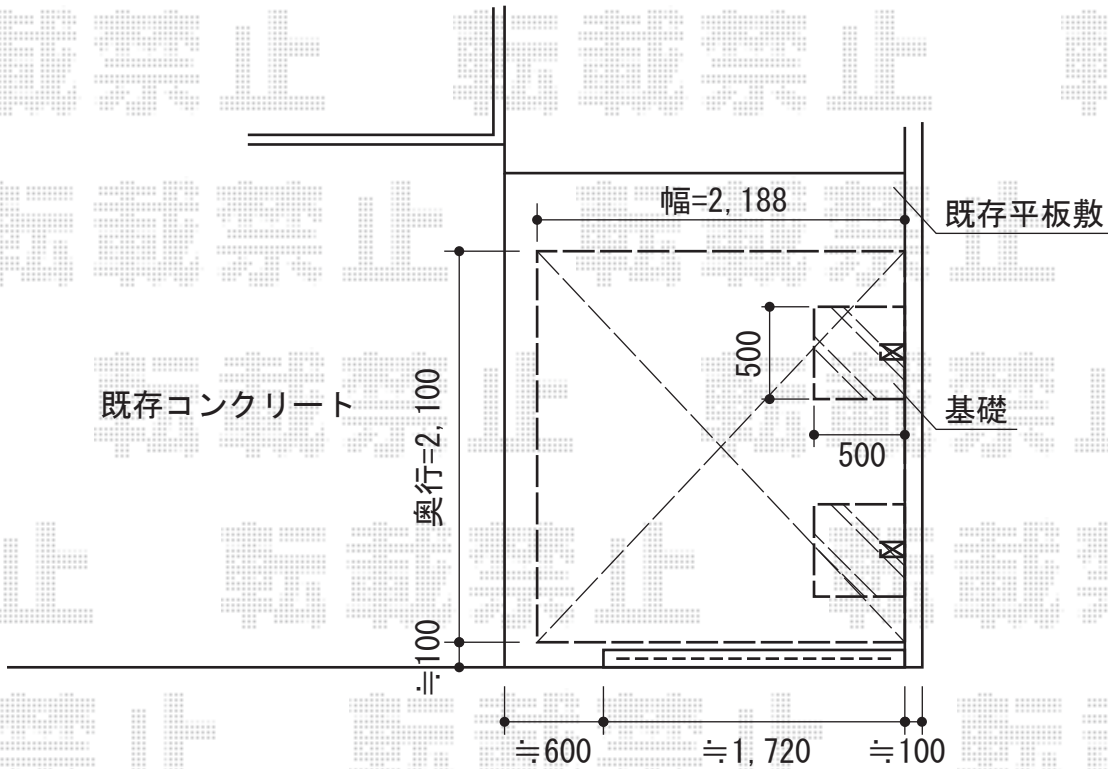

レイナポート ミニ 積雪～20cm対応

YKK AP レイナポート ミニ 積雪～20cm対応
幅=2,100mm
奥行=2,188mm
色：プラチナステン
屋根材：ポリカーボネート（アースブルー）
柱仕様：標準柱仕様（有効高 約1,814mm）

現場状況や作図制限により概略図の内容と多少の違いが生じることがございます。
施工時は、現場優先とさせて頂きたく思いますので、お立会い頂き、
最終のご指示のほど、何卒、宜しくお願い致します。