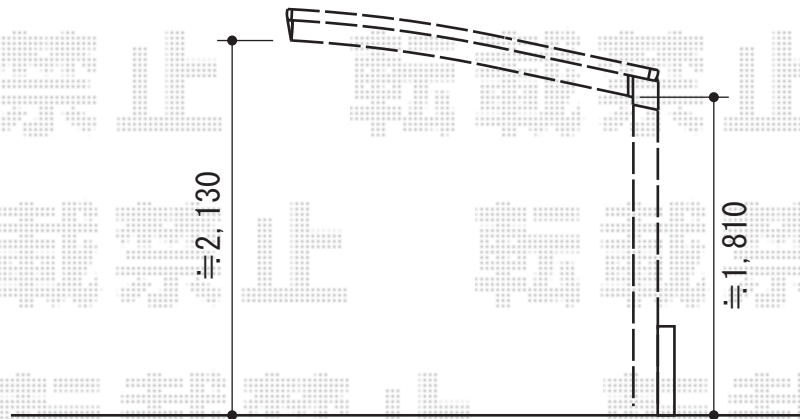

レイナポート ミニ 積雪～20cm対応

YKK AP レイナポート ミニ 積雪～20cm対応
幅=2,100mm
奥行=2,188mm
色：プラチナステン
屋根材：ポリカーボネート（アースブルー）
柱仕様：標準柱仕様（有効高 約1,814mm）

現場状況や作図制限により概略図の内容と多少の違いが生じることがございます。
施工時は、現場優先とさせて頂きたく思いますので、お立会い頂き、
最終のご指示のほど、何卒、宜しくお願い致します。