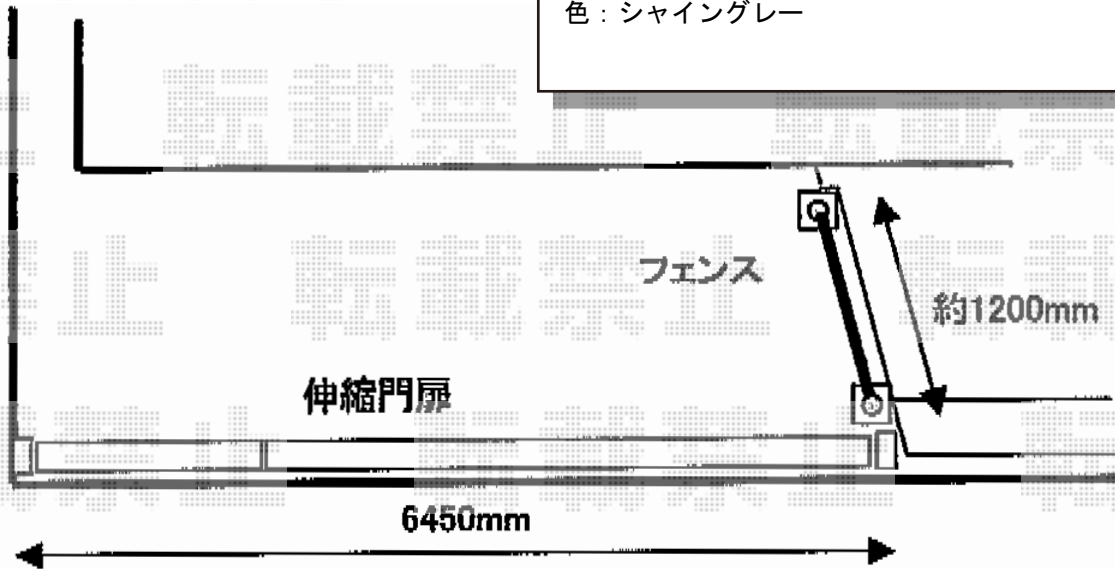

TOEX ハイグリッドフェンスN1型 間仕切りタイプ
本体1枚 (W×H) = (2,000mm×1,000mm) ×1枚
スチール支柱 : T-12×2本
端柱取付部品 : T-12×2本
小口キャップ : T-12×1セット
色 : シヤイングレー

TOEX アルシャインII M型 Aタイプ ノンレール 両開き親子仕様
開口幅=6,577mm
全幅=6,715mm
たたみ幅=321mm+767mm
高さ=1,250mm
色 : シヤイングレー
キャスター数 : 5
落棒数 : 5

現場状況や作図制限により概略図の内容と多少の違いが生じることがございます。
施工時は、現場優先とさせて頂きたく思いますので、お立会い頂き、
最終のご指示のほど、何卒、宜しくお願い致します。

EX-SHOP
HTTP://WWW.EX-SHOP.NET

担当 : 八浦