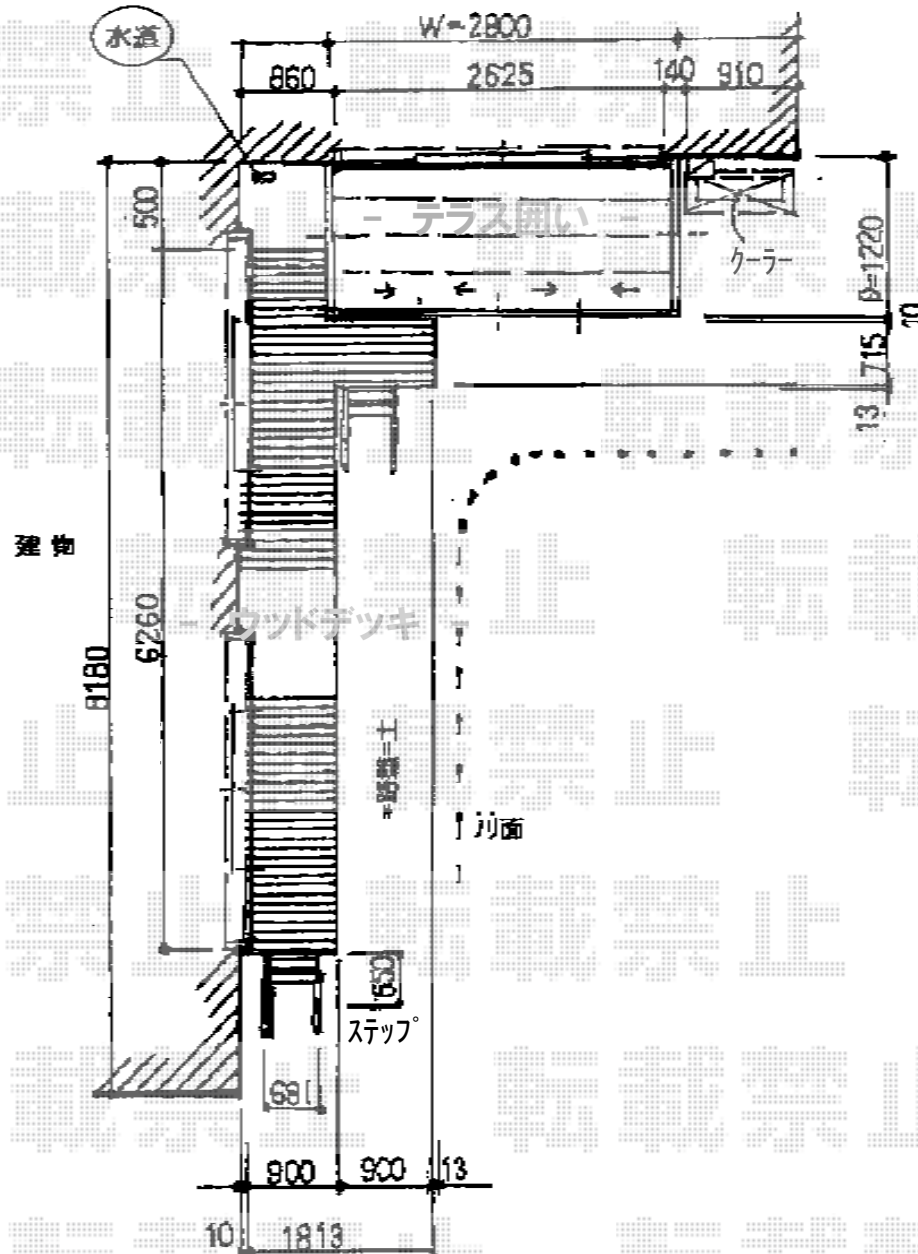

ウッドデッキ・テラス囲い

トステム ほせるんですII F型 床納まり 3000タイプ 積雪~100cm対応
 寸法=関東間1.5間 (2,730mm) × 4尺 (1,185mm)
 正面ユニット: テラス (4枚建)
 側面ユニット: 両側 高窓 (4枚建)
 色: オータムブラウン
 屋根材: ポリカーボネート (ブラウン)
 床材: グレー (木目)
 オプション: 網戸3方 積雪カバー
 追加部材: ビード・グレチャン

トステム リコステージII 連棟
 間口×出幅=3.5間 (6,320mm) × 3尺 (913mm) ・ 6尺 (1,813mm)
 色: ダークブラウン
 床板: 縦貼り
 幕板: 幕板B (薄タイプ)
 束柱: 束柱A (432mm)
 オプション: ステップ2段×2

現場状況や作図制限により概略図の内容と多少の違いが生じることがございます。
 施工時は、現場優先とさせて頂きたく思いますので、お立会い頂き、
 最終のご指示のほど、何卒、宜しくお願い致します。