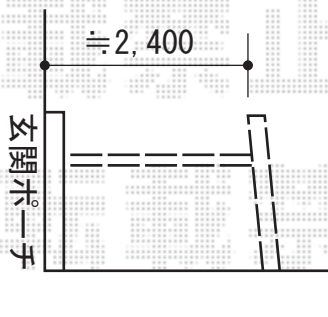

ジーポートneo Aタイプ 積雪～100cm対応

玄関ポーチ

YKK AP ジーポートneo Aタイプ 積雪～100cm対応

幅=3,111mm

奥行=5,456mm

色：プラチナステン

屋根材：スチール折板（ペフ無）

柱仕様：角柱4本/ハイルーフ仕様（有効高 約3,000mm）

横材：無し

YKK AP サイドパネル 波板タイプ

高さ=2,346mm

奥行=5,249mm

色：プラチナステン

パネル材：ポリカーボネート波板（トーメイマット調）

柱仕様：角柱/ハイルーフ仕様

現場状況や作図制限により概略図の内容と多少の違いが生じることがございます。
 施工時は、現場優先とさせて頂きたく思いますので、お立会い頂き、
 最終のご指示のほど、何卒、宜しくお願い致します。