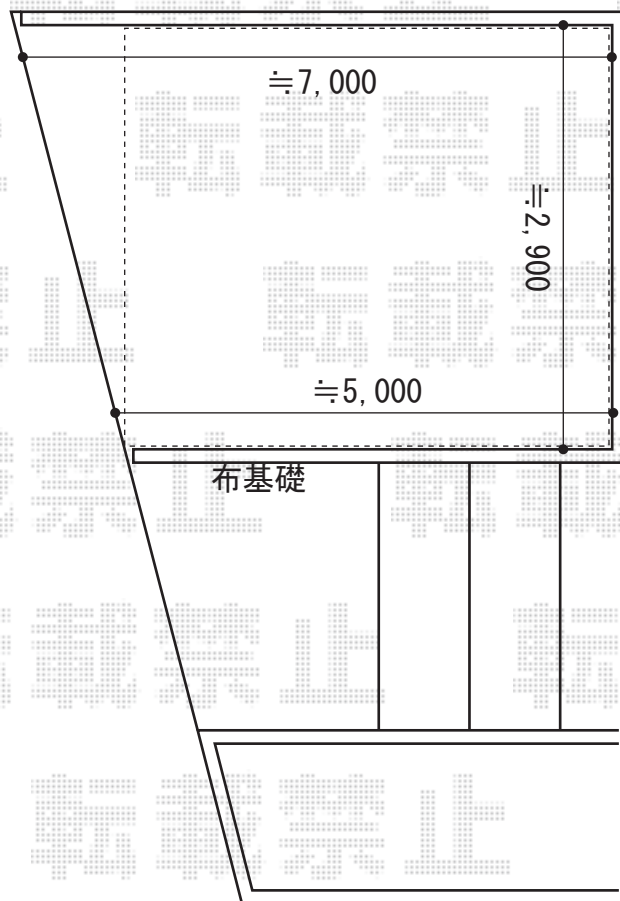

ジーポートneo Aタイプ 積雪～100cm対応

玄関ポーチ

YKK AP ジーポートneo Aタイプ 積雪～100cm対応

幅=3,111mm

奥行=5,456mm

色：プラチナステン

屋根材：スチール折板（ペフ無）

柱仕様：角柱4本/ハイルーフ仕様（有効高 約3,000mm）

横材：無し

YKK AP サイドパネル 波板タイプ

高さ=2,346mm

奥行=5,249mm

色：プラチナステン

パネル材：ポリカーボネート波板（トーメイマット調）

柱仕様：角柱/ハイルーフ仕様

現場状況や作図制限により概略図の内容と多少の違いが生じることがございます。
 施工時は、現場優先とさせて頂きたく思いますので、お立会い頂き、
 最終のご指示のほど、何卒、宜しくお願い致します。