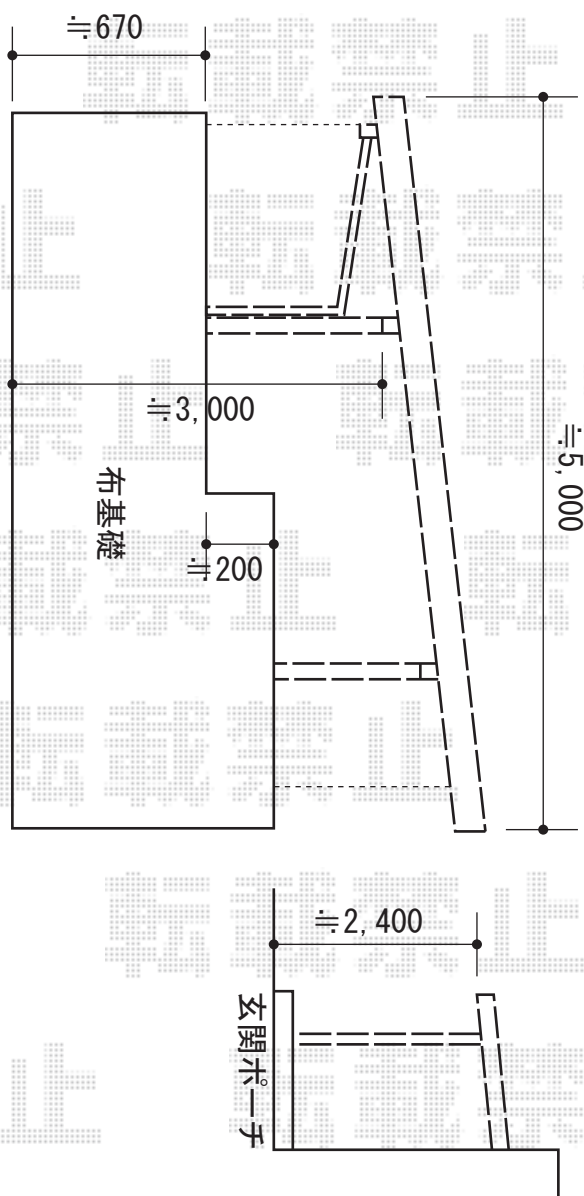

ジーポートneo Aタイプ 積雪～100cm対応

玄関ポーチ

YKK AP ジーポートneo Aタイプ 積雪～100cm対応

幅=3,111mm

奥行=5,456mm

色：プラチナステン

屋根材：スチール折板（ペフ無）

柱仕様：角柱4本/ハイルーフ仕様（有効高 約3,000mm）

横材：無し

YKK AP サイドパネル 波板タイプ

高さ=2,346mm

奥行=5,249mm

色：プラチナステン

パネル材：ポリカーボネート波板（トーメイマット調）

柱仕様：角柱/ハイルーフ仕様

現場状況や作図制限により概略図の内容と多少の違いが生じることがございます。
 施工時は、現場優先とさせて頂きたく思いますので、お立会い頂き、
 最終のご指示のほど、何卒、宜しくお願い致します。