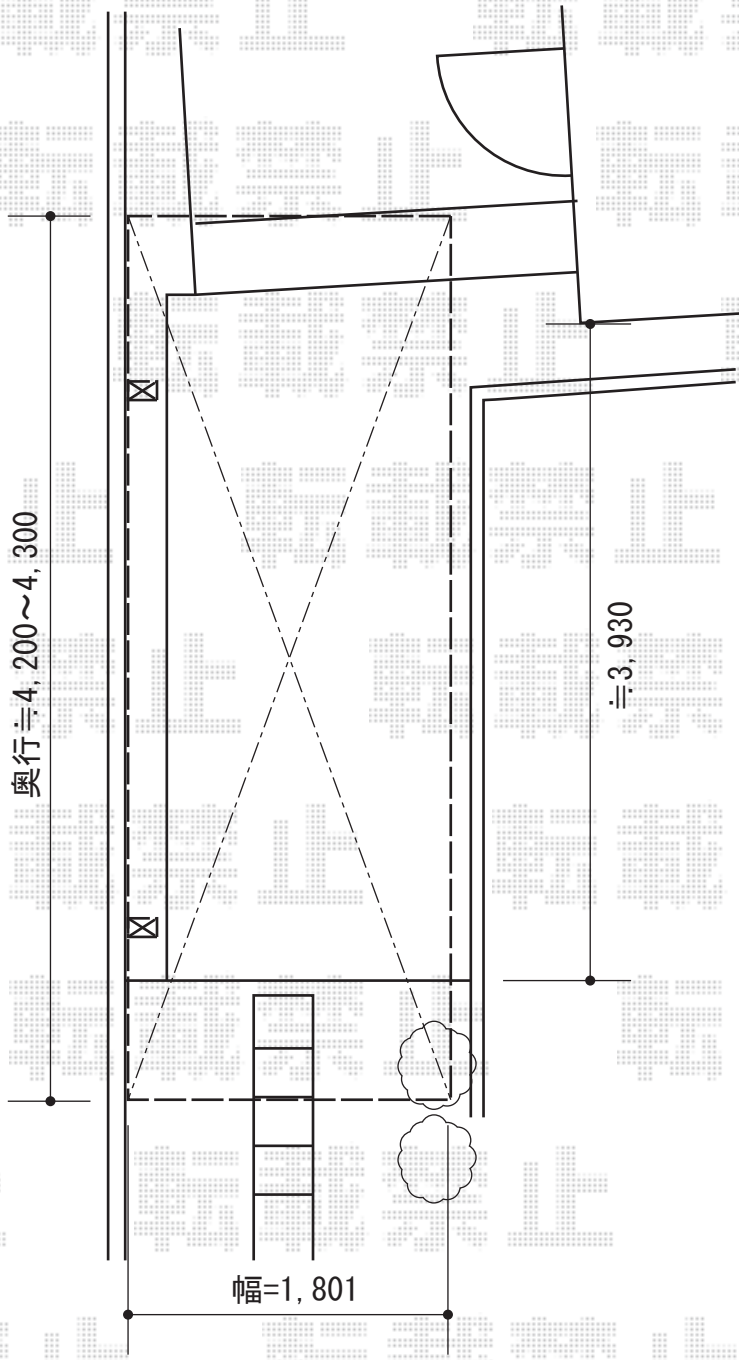

カーブポートシグマIII ミニ 積雪~30cm対応

トステム
カーブポートシグマIII ミニ 積雪~30cm対応
幅=1,801mm
奥行=4,980mm
色：シャイングレー
屋根材：ポリカーボネート（ブルースモーク）
柱仕様：ロング柱23仕様（有効高 約2,312mm）

現場状況や作図制限により概略図の内容と多少の違いが生じることがございます。
施工時は、現場優先とさせて頂きたく思いますので、お立会い頂き、
最終のご指示のほど、何卒、宜しくお願い致します。