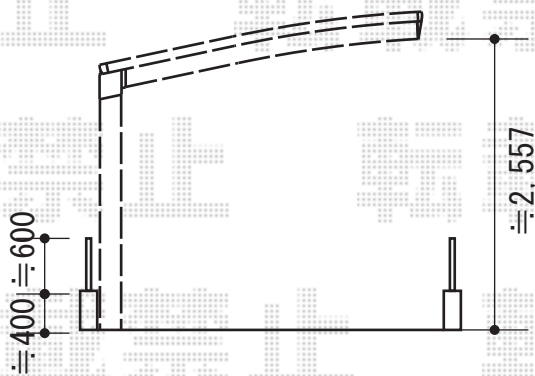

カーブポートシグマIII ミニ 積雪~30cm対応

トステム
カーブポートシグマIII ミニ 積雪~30cm対応
幅=1,801mm
奥行=4,980mm
色：シャイングレー
屋根材：ポリカーボネート（ブルースモーク）
柱仕様：ロング柱23仕様（有効高 約2,312mm）

現場状況や作図制限により概略図の内容と多少の違いが生じることがございます。
施工時は、現場優先とさせて頂きたく思いますので、お立会い頂き、
最終のご指示のほど、何卒、宜しくお願い致します。