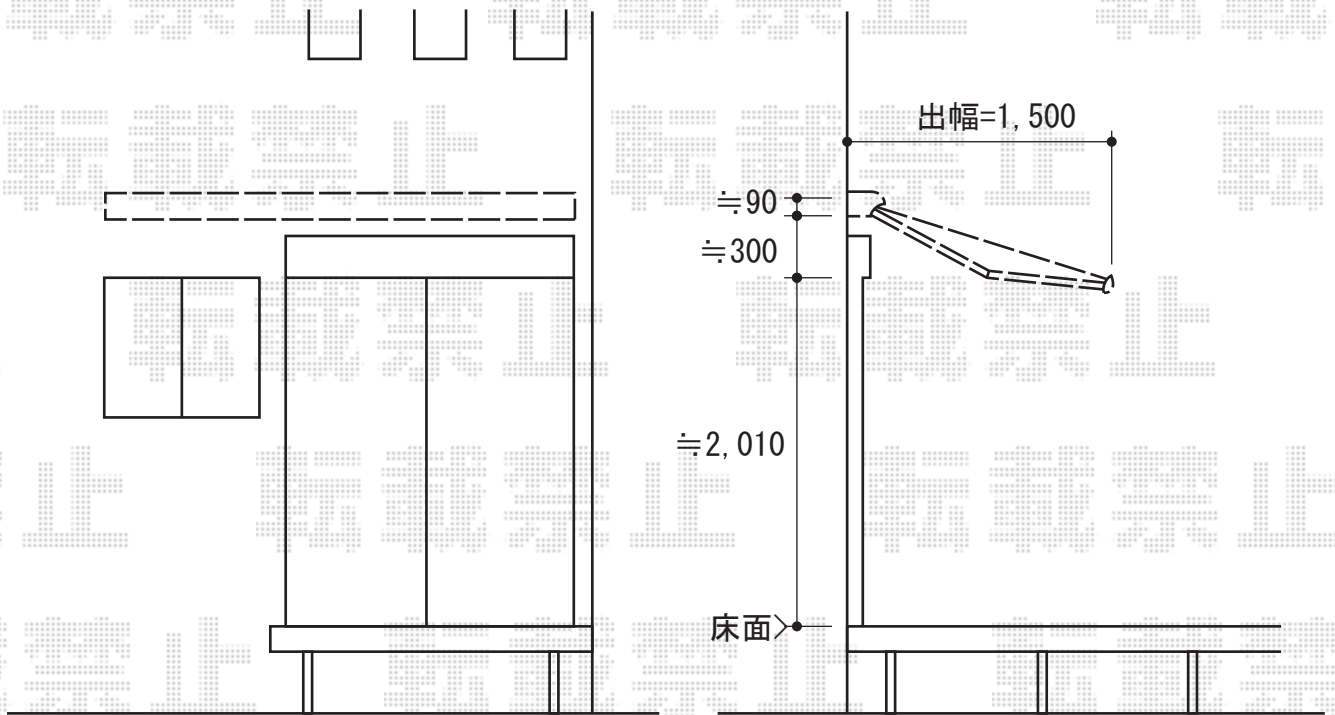

## 彩鳥C型 ボックスタイプ 手動式

トステム 彩鳥C型 ボックスタイプ 手動式

間口=1.5間 (2,730mm)

出幅=1,500mm

本体色：シャイングレー

キャンバス色：ポリエステル（ストライプイエローグリーン）

駆動：外観右駆動・手動式

クランクハンドル：1500タイプ