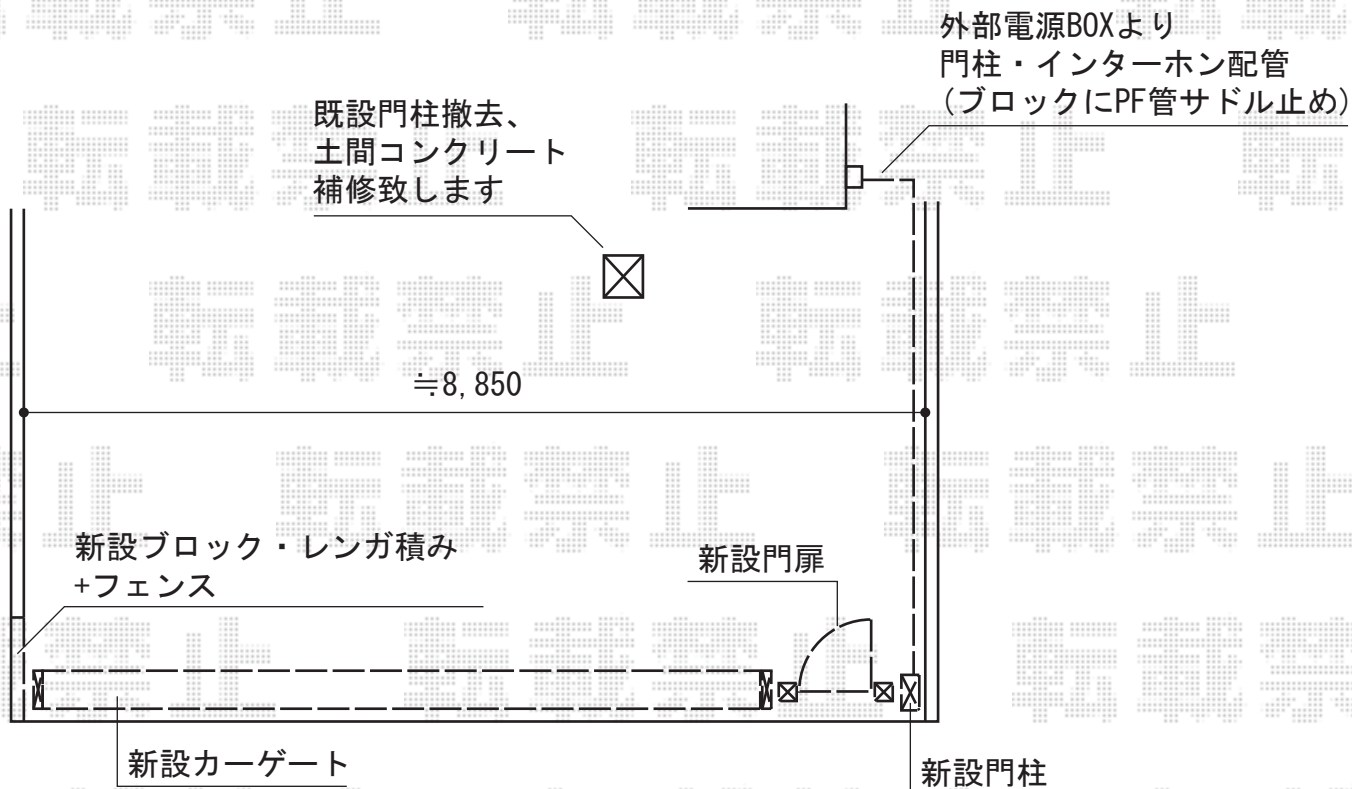

# 機能門柱・門扉・カーゲート

YKK AP レイオス3型 センターガイドレール 両開き  
 開口幅=7,904mm  
 全幅=8,014mm  
 たたみ幅=845・845mm  
 高さ=1,150mm  
 色：プラチナステン  
 キャスター数：3+3箇所  
 落棒数：3+3本  
 追加部材：センターガイドレールC34×2

TOEX ファンクションユニット スリムスクエア  
 サイド支柱セット：埋込仕様  
 支柱キャップ：サイド支柱キャップ  
 サインパネル：アクリルサインパネルセット  
     【ホワイトマット】（アルファベットシール付）  
 サインパネル用電球：ホワイトアクリル用15形E26（電球色）  
 センターパネル：[前]インターホンパネル  
                   [後]アルミセンターパネル（明るさセンサ付き）  
 ポスト：フラット縦型ポスト（前入後出し）  
           ポストライト付き/プッシュ錠付  
 アンダーパネル：アルミアンダーパネル[前面用・背面用]  
 アクセントカバー：アクセントカバーセット  
 サイドカバー：サイドカバーセット  
 色：シャイングレー（本体全て）

TOEX プリレオR2型 片開き 柱使用  
 扉1枚 (W×H) = (800×1,200mm)  
 色：シャイングレー  
 錠：シリンダーRD錠  
 開き：内開き

現場状況や作図制限により概略図の内容と多少の違いが生じることがございます。  
 施工時は、現場優先とさせて頂きたく思いますので、お立会い頂き、  
 最終のご指示のほど、何卒、宜しくお願い致します。

EX-SHOP  
[HTTP://WWW.EX-SHOP.NET](http://www.ex-shop.net)