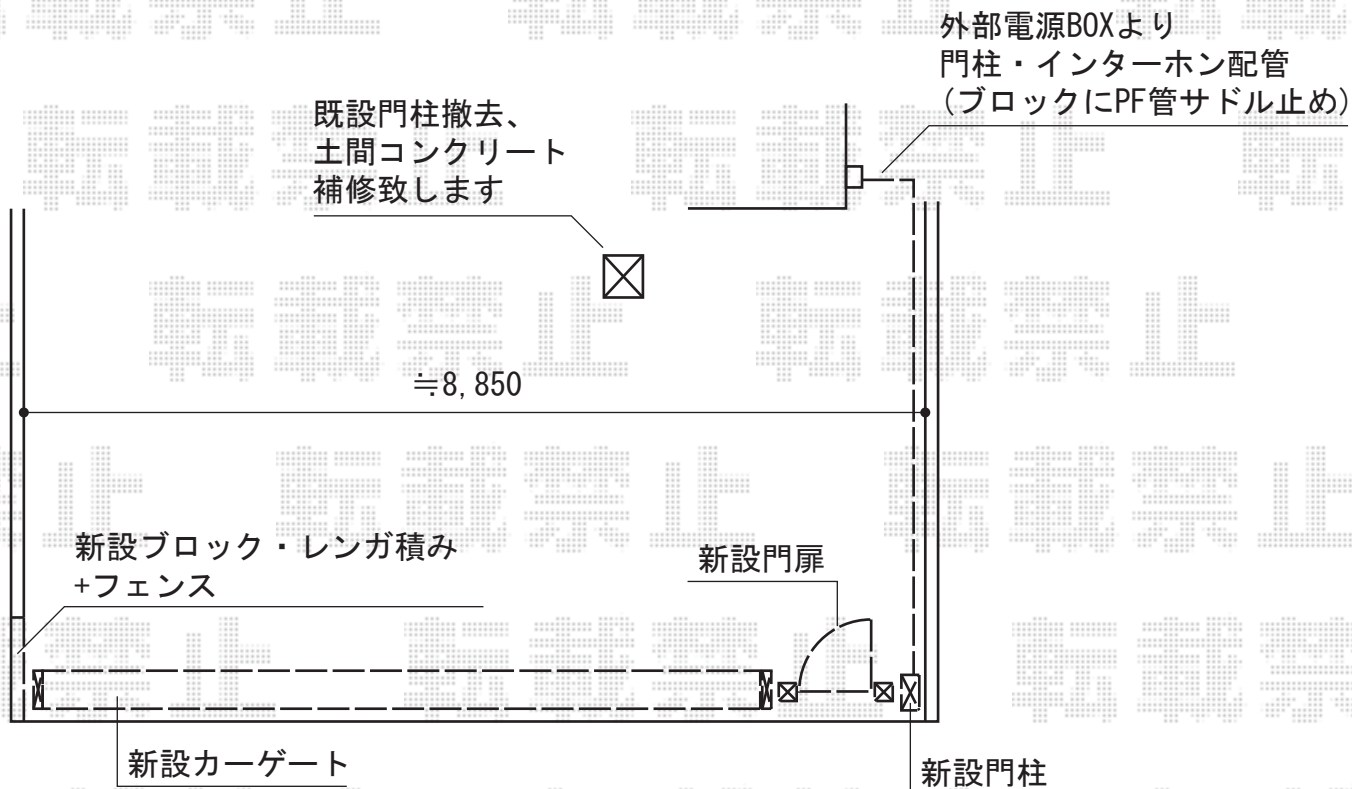

# 機能門柱・門扉・カーゲート

YKK AP レイオス3型 センターガイドレール 両開き  
 開口幅=7,904mm  
 全幅=8,014mm  
 たたみ幅=845・845mm  
 高さ=1,150mm  
 色：プラチナステン  
 キャスター数：3+3箇所  
 落棒数：3+3本  
 追加部材：センターガイドレールC34×2

TOEX ファンクションユニット スリムスクエア  
 サイド支柱セット：埋込仕様  
 支柱キャップ：サイド支柱キャップ  
 サインパネル：アクリルサインパネルセット  
     【ホワイトマット】（アルファベットシール付）  
 サインパネル用電球：ホワイトアクリル用15形E26（電球色）  
 センターパネル：[前]インターホンパネル  
     [後]アルミセンターパネル（明るさセンサ付き）  
 ポスト：フラット縦型ポスト（前入後出し）  
     ポストライト付き/プッシュ錠付  
 アンダーパネル：アルミアンダーパネル[前面用・背面用]  
 アクセントカバー：アクセントカバーセット  
 サイドカバー：サイドカバーセット  
 色：シャイングレー（本体全て）

TOEX プリレオR2型 片開き 柱使用  
 扉1枚 (W×H) = (800×1,200mm)  
 色：シャイングレー  
 錠：シリンダーRD錠  
 開き：内開き

現場状況や作図制限により概略図の内容と多少の違いが生じることがございます。  
 施工時は、現場優先とさせて頂きたく思いますので、お立会い頂き、  
 最終のご指示のほど、何卒、宜しくお願い致します。

EX-SHOP  
[HTTP://WWW.EX-SHOP.NET](http://www.ex-shop.net)