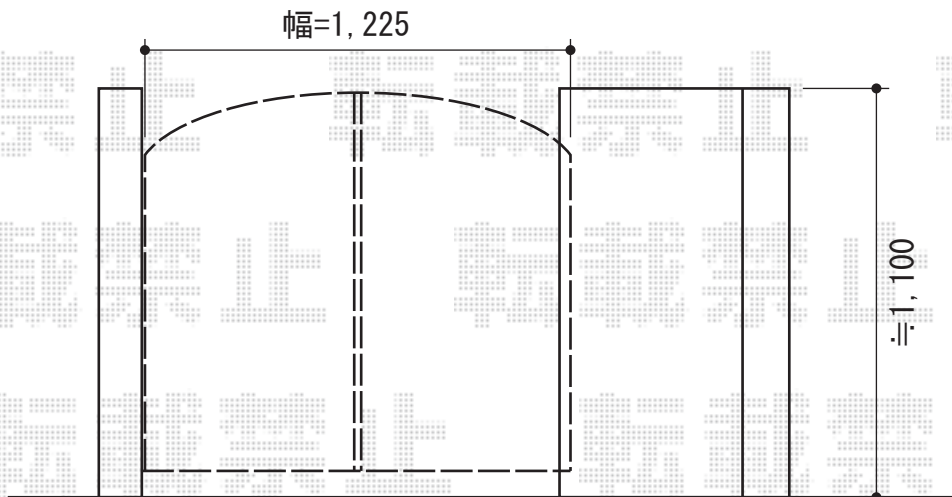

トラディション門扉2型 両開き 門柱使用タイプ

YKK AP トラディション門扉2型 両開き 門柱使用タイプ
扉1枚 (W×H) = (600・600×1,000mm)
色：カームブラック
錠：ハンドル錠C13型
開き：内開き

現場状況や作図制限により概略図の内容と多少の違いが生じることがございます。
施工時は、現場優先とさせて頂きたく思いますので、お立会い頂き、
最終のご指示のほど、何卒、宜しくお願い致します。