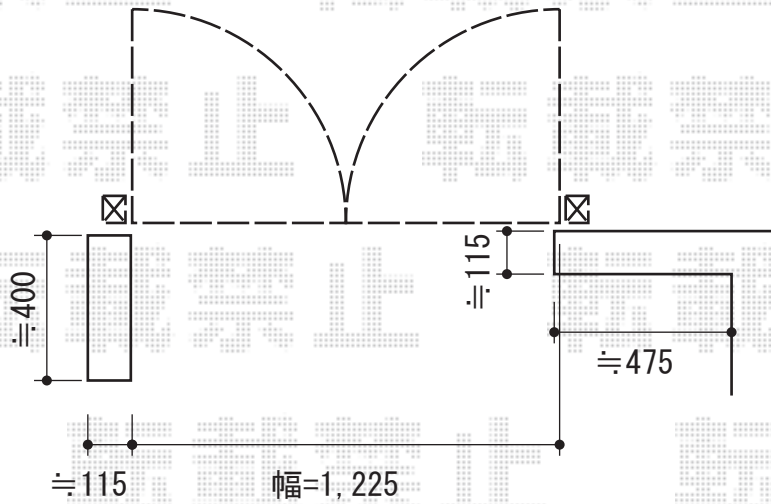

トラディション門扉2型 両開き 門柱使用タイプ

YKK AP トラディション門扉2型 両開き 門柱使用タイプ
扉1枚 (W×H) = (600・600×1,000mm)
色：カームブラック
錠：ハンドル錠C13型
開き：内開き

現場状況や作図制限により概略図の内容と多少の違いが生じることがございます。
施工時は、現場優先とさせて頂きたく思いますので、お立会い頂き、
最終のご指示のほど、何卒、宜しくお願い致します。