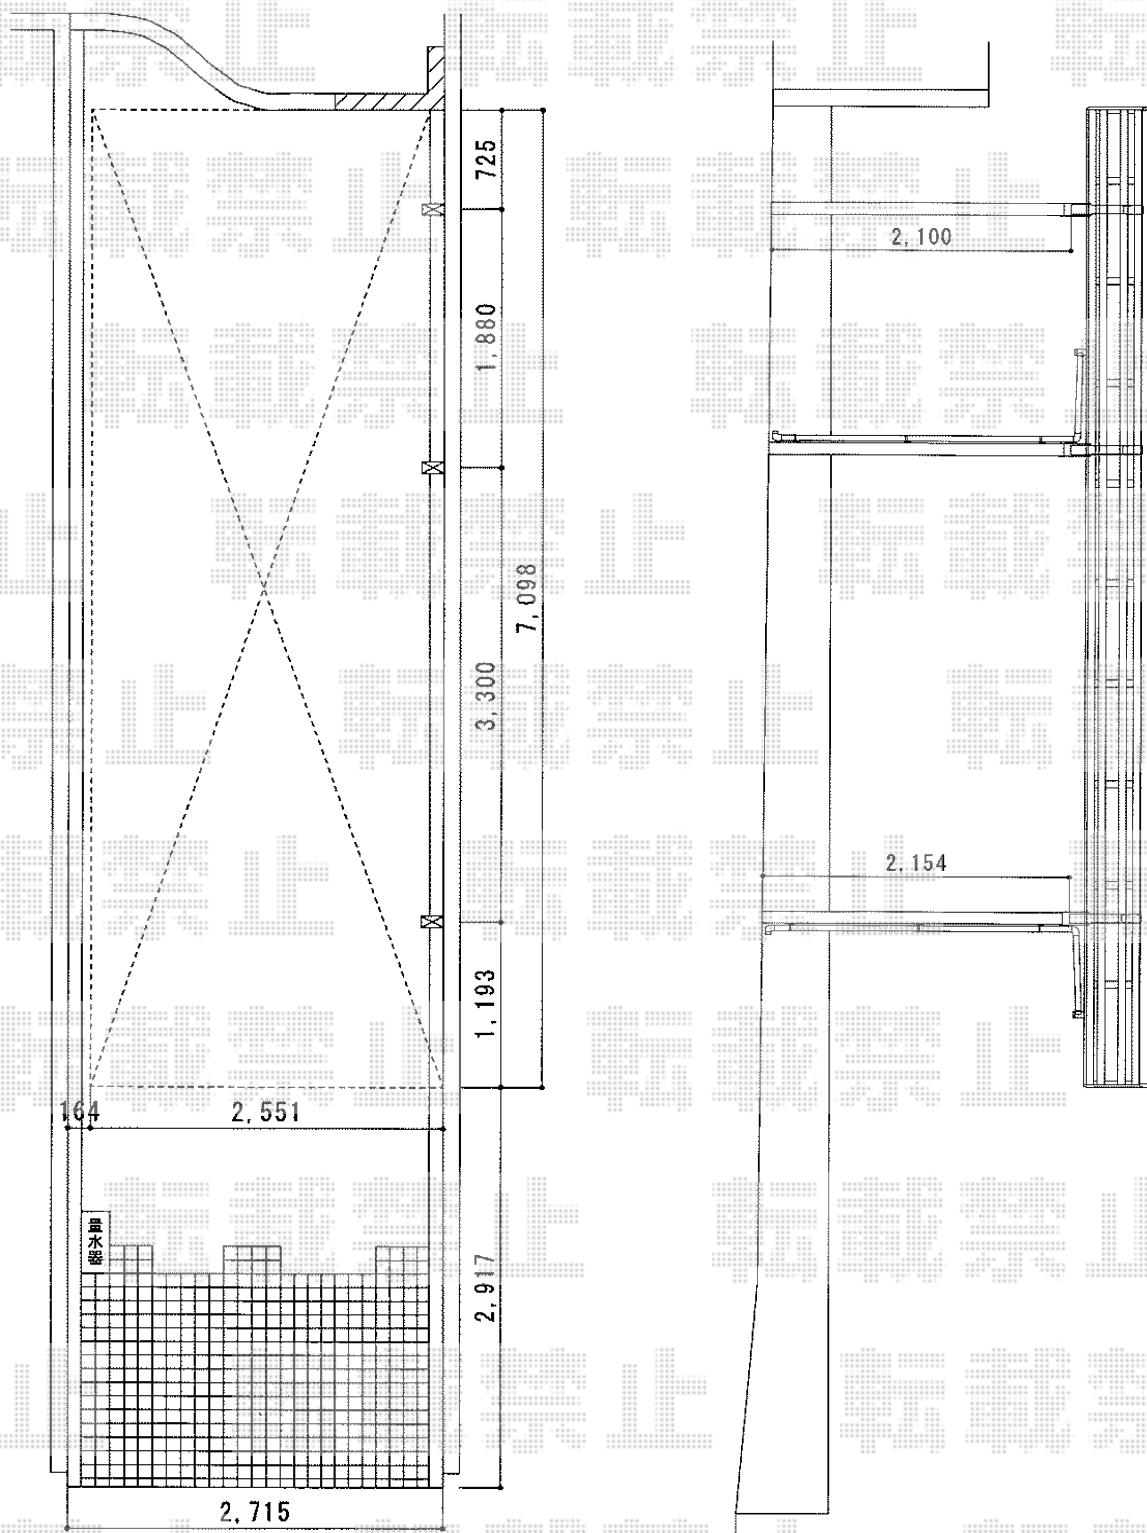

カーブポートシグマIII 延長 積雪~20cm対応

トステム カーブポートシグマIII 延長 積雪~20cm対応
幅=2,551mm
奥行=7,098mm
色：シャイングレー
屋根材：ポリカーボネート（クリアマット/すりガラス調）
柱仕様：ロング柱23仕様（有効高 約2,300mm）

現場状況や作図制限により概略図の内容と多少の違いが生じることがございます。
施工時は、現場優先とさせて頂きたく思いますので、お立会い頂き、
最終のご指示のほど、何卒、宜しくお願い致します。