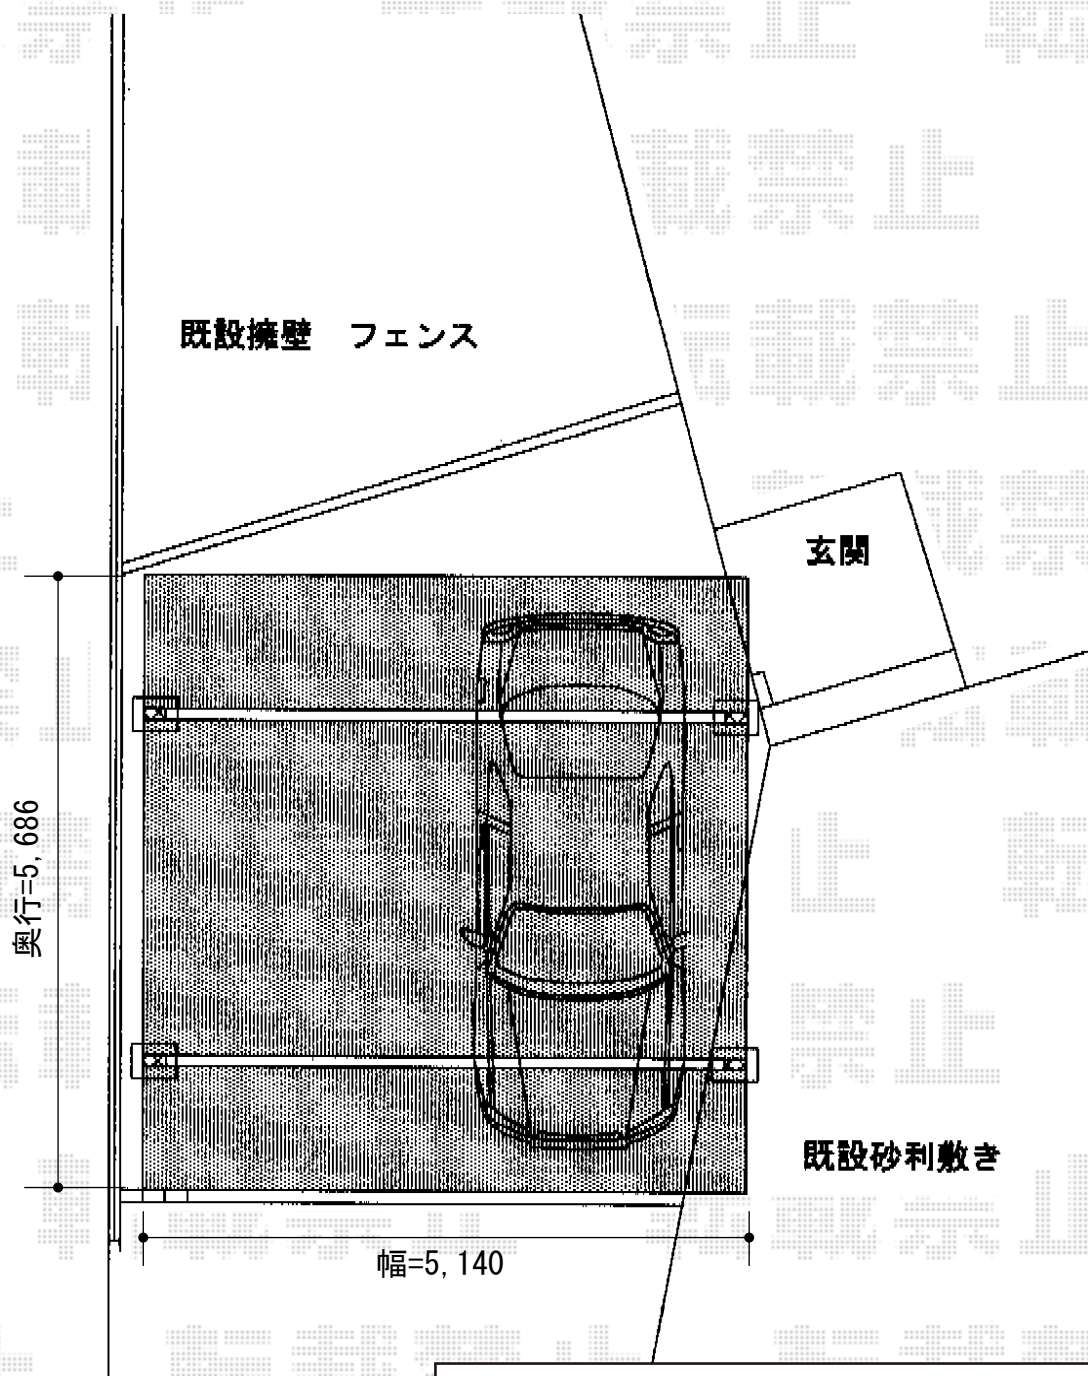

カーポートシグマIII ワイド 積雪～30cm対応

①・②トステム カーポートシグマIII ワイド 積雪～30cm対応
幅=5,140mm

奥行=5,686mm

色：シャイングレー

屋根材：熱線吸収ポリカーボネート（ライトブルーマット調）

柱仕様：ロング柱23仕様（有効高 約2,300mm）

②トステム サイドパネル H800 1段 57タイプ・ロング柱23用

色：シャイングレー

パネル材：熱線吸収アクアポリカーボネート（ライトブルー）

②トステム 屋根材ホルダー 1本入り× 2セット

仕様：57タイプ用

現場状況や作図制限により概略図の内容と多少の違いが生じることがございます。
施工時は、現場優先とさせて頂きたく思いますので、お立会い頂き、
最終のご指示のほど、何卒、宜しくお願い致します。

EX-SHOP
HTTP://WWW.EX-SHOP.NET

担当：長谷川