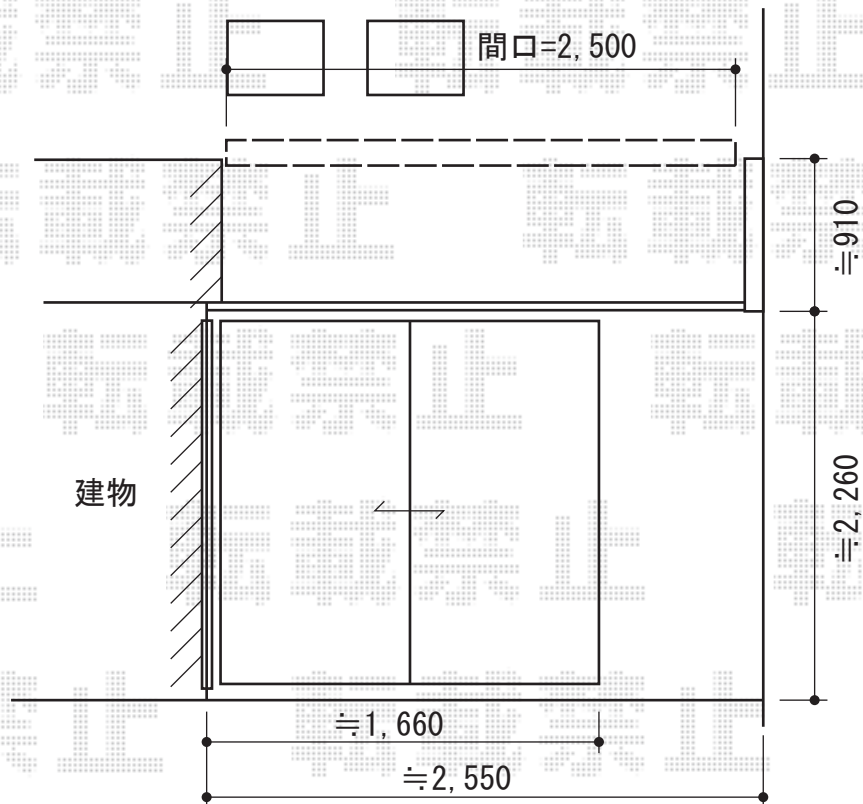

マルキルクス フリューゲル 手動式

markilux マルキルクス フリューゲル 手動式

間口=2,500mm

出幅=2,000mm

本体色：ホワイト

キャンバス色：防汚タイプ（ベージュ）/フリル（有・角波タイプ）

駆動：外観左駆動

クランクハンドル：L2200

雨ケース：有り

追加部材：ベースプレート

現場状況や作図制限により概略図の内容と多少の違いが生じることがございます。
施工時は、現場優先とさせて頂きたく思いますので、お立会い頂き、
最終のご指示のほど、何卒、宜しくお願い致します。

EX-SHOP

[HTTP://WWW.EX-SHOP.NET](http://www.ex-shop.net)

担当：八浦