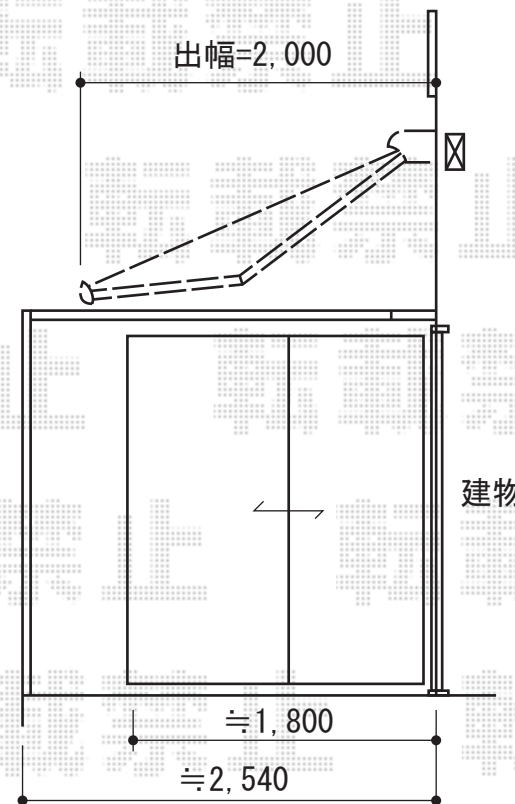

マルキルクス フリューゲル 手動式

markilux マルキルクス フリューゲル 手動式

間口=2,500mm

出幅=2,000mm

本体色：ホワイト

キャンバス色：防汚タイプ（ベージュ）/フリル（有・角波タイプ）

駆動：外観左駆動

クランクハンドル：L2200

雨ケース：有り

追加部材：ベースプレート

現場状況や作図制限により概略図の内容と多少の違いが生じることがございます。
施工時は、現場優先とさせて頂きたく思いますので、お立会い頂き、
最終のご指示のほど、何卒、宜しくお願い致します。

EX-SHOP

[HTTP://WWW.EX-SHOP.NET](http://www.ex-shop.net)

担当：八浦