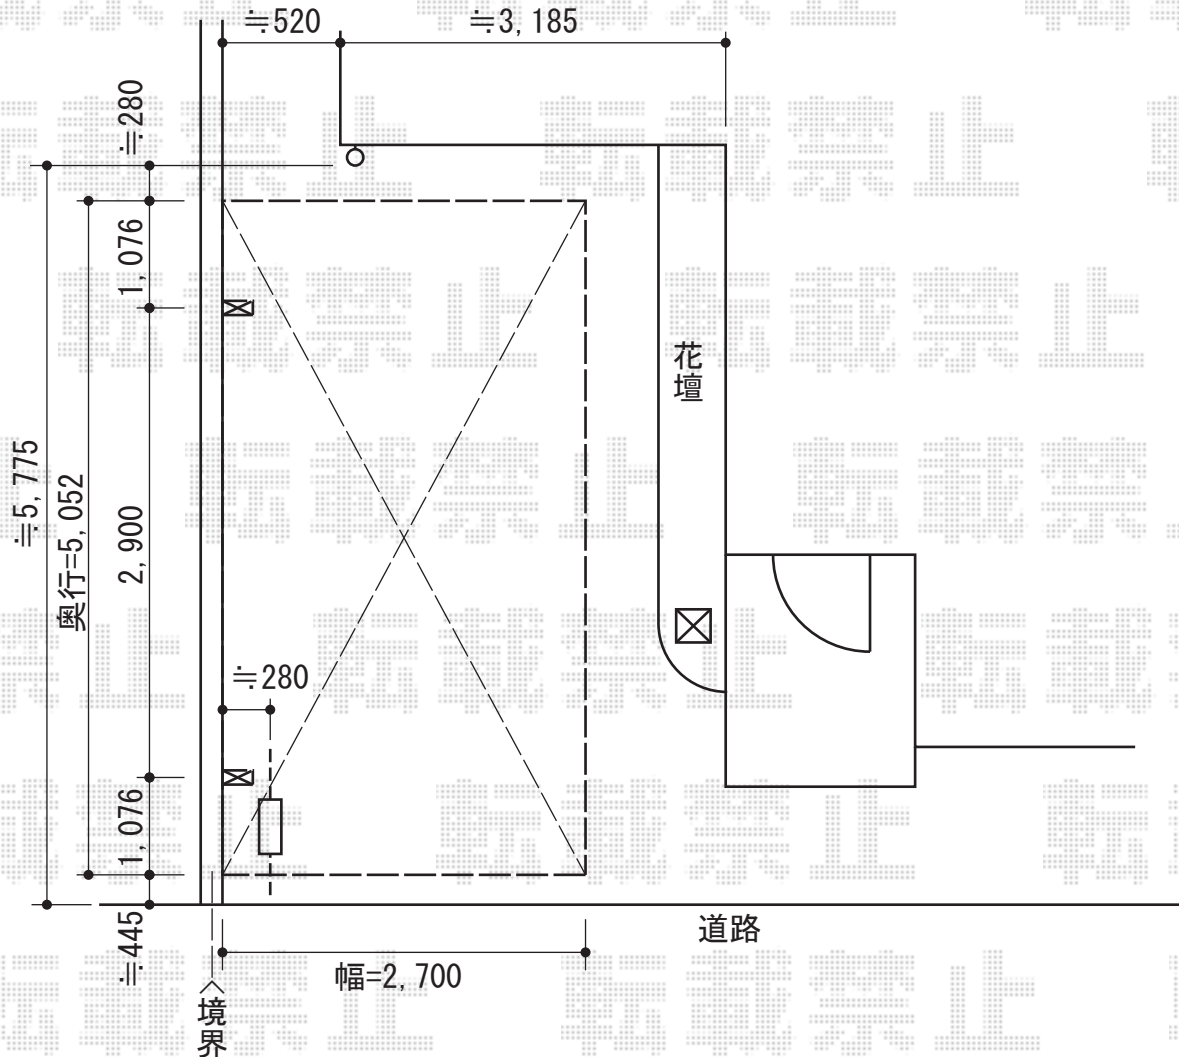

プレシオSPORT 積雪~20cm対応

Value Select プレシオSPORT 積雪~20cm対応

幅=2,700mm

奥行=5,052mm

色：ノーブルステン

屋根材：熱線遮断ポリカーボネート（スカイブルーマット調）

柱仕様：ハイルフ仕様（有効高 約2,250mm）

現場状況や作図制限により概略図の内容と多少の違いが生じることがございます。
施工時は、現場優先とさせて頂きたく思いますので、お立会い頂き、
最終のご指示のほど、何卒、宜しくお願い致します。