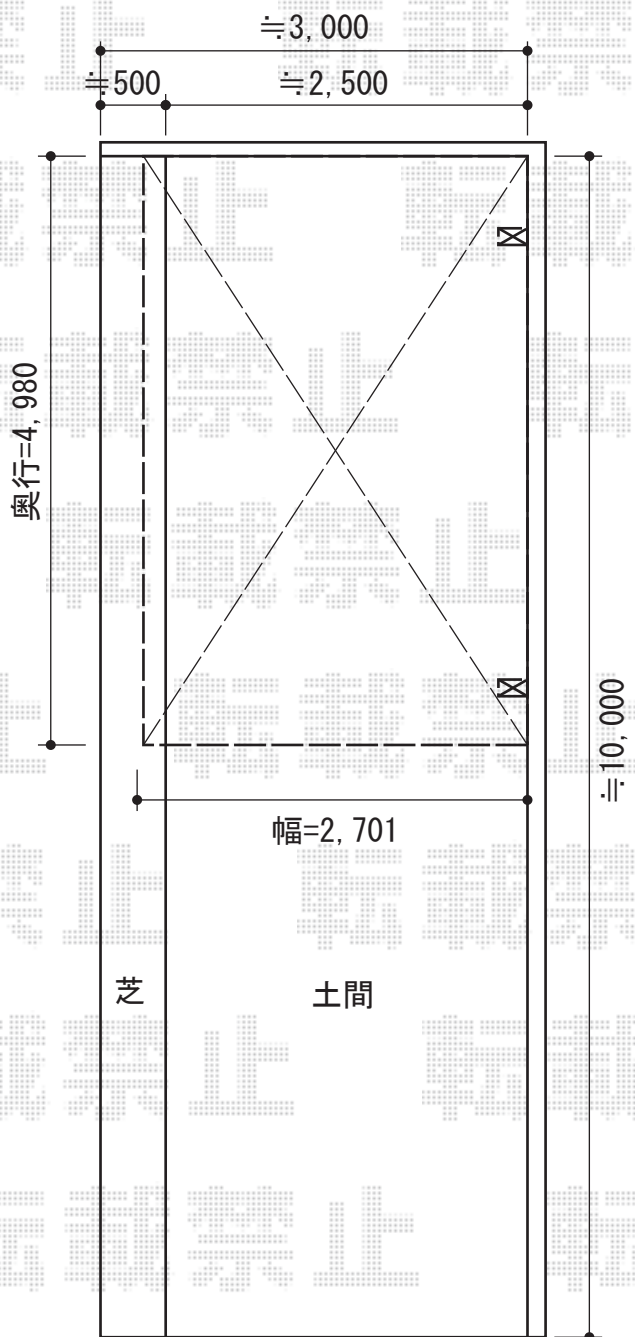

カーブポートシグマIII 積雪～30cm対応

トステム カーブポートシグマIII 積雪～30cm対応
幅=2,701mm
奥行=4,980mm
色：シャイングレー
屋根材：ポリカーボネート（ブルースモーク）
柱仕様：ロング柱23仕様（有効高 約2,300mm）

トステム 着脱式サポート ロング柱23用 1本入り×2
色：シャイングレー

現場状況や作図制限により概略図の内容と多少の違いが生じることがございます。
施工時は、現場優先とさせて頂きたく思いますので、お立会い頂き、
最終のご指示のほど、何卒、宜しくお願い致します。