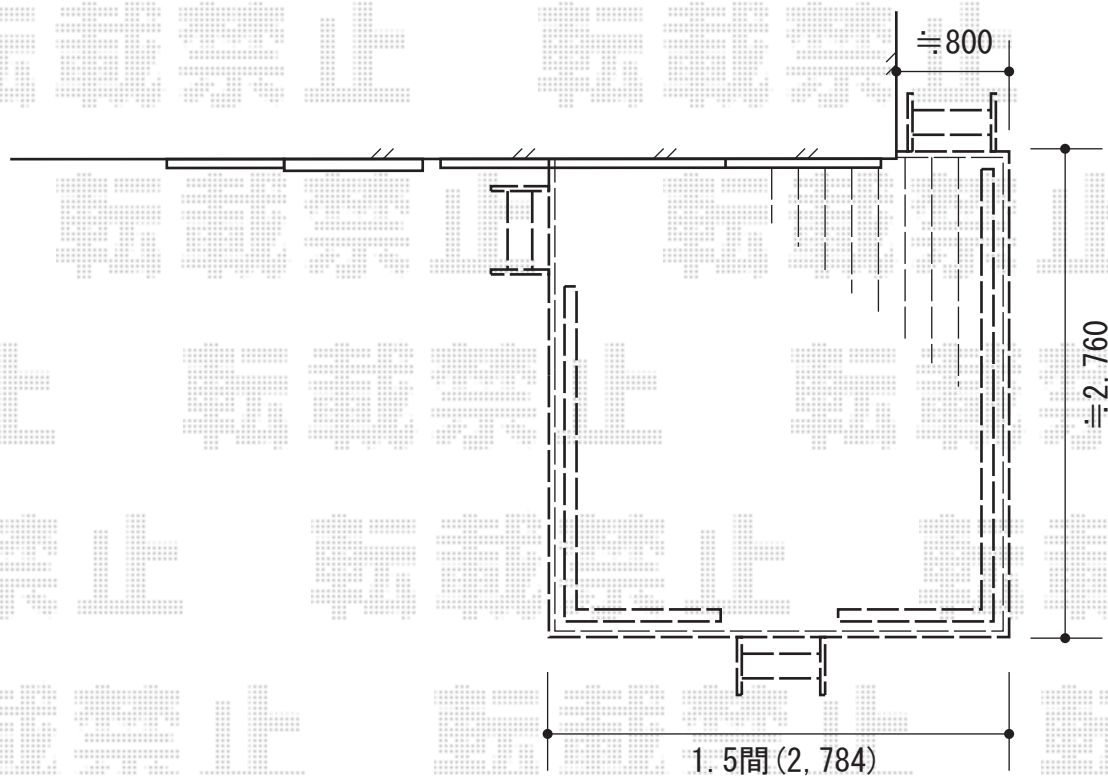

リウッドデッキII 単体

YKK AP リウッドデッキII 単体

間口=標準1.5間 (2,784mm)

出幅=9尺 (2,760mm)

色 : サニーブラウン

床板 : 縦張り

束柱 : KSタイプ (400~500mm) (カームブラック)

追加部材 : はね出し部追加幕板部材

YKK AP リウッドステップ4型 Sタイプ2段×3セット

色 : サニーブラウン

YKK AP リウッドデッキフェンス2型 ラチス格子

本体1枚 (W×H) =09用T100 (855×900mm) ×6枚

中柱 : T100×2本

端柱 : T100×4本

90°専用角柱 : T100×2本

色 : サニーブラウン