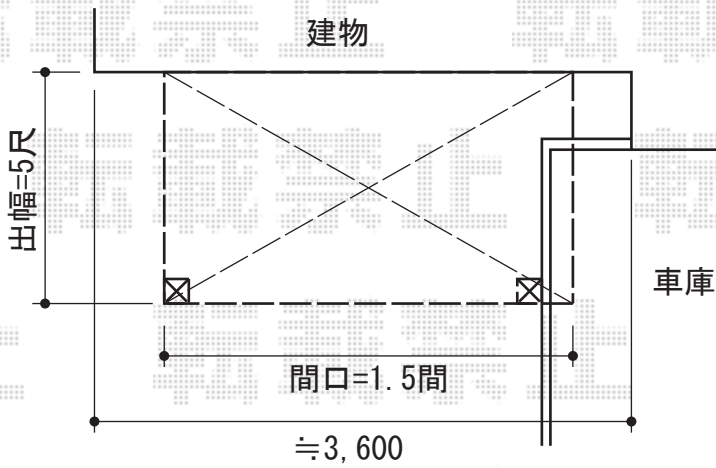

ライザーテラスII F型 テラスタイプ 単体 積雪～20cm対応

トステム ライザーテラスII F型 テラスタイプ 単体 積雪～20cm対応  
 間口=関東間1.5間 (柱芯々2,530mm 屋根幅2,750mm)  
 出幅=5尺 (1,485mm)  
 色: 【仮】シャイングレー  
 屋根材: 【仮】ポリカーボネート (クリアマット/すりガラス調)  
 柱仕様: ロング柱・柱位置固定タイプ  
 施工方法: 上止め仕様