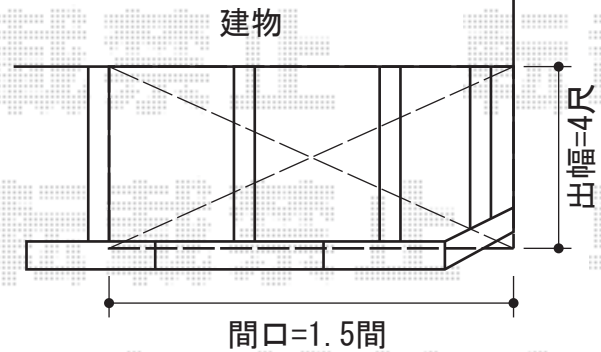

ライザーテラスII F型 テラスタイプ 単体 積雪～20cm対応

トステム ライザーテラスII F型 テラスタイプ 単体 積雪～20cm対応  
 間口=関東間1.5間 (柱芯々2,530mm 屋根幅2,750mm)  
 出幅=5尺 (1,485mm)  
 色: 【仮】シャイングレー  
 屋根材: 【仮】ポリカーボネート (クリアマット/すりガラス調)  
 柱仕様: ロング柱・柱位置固定タイプ  
 施工方法: 上止め仕様