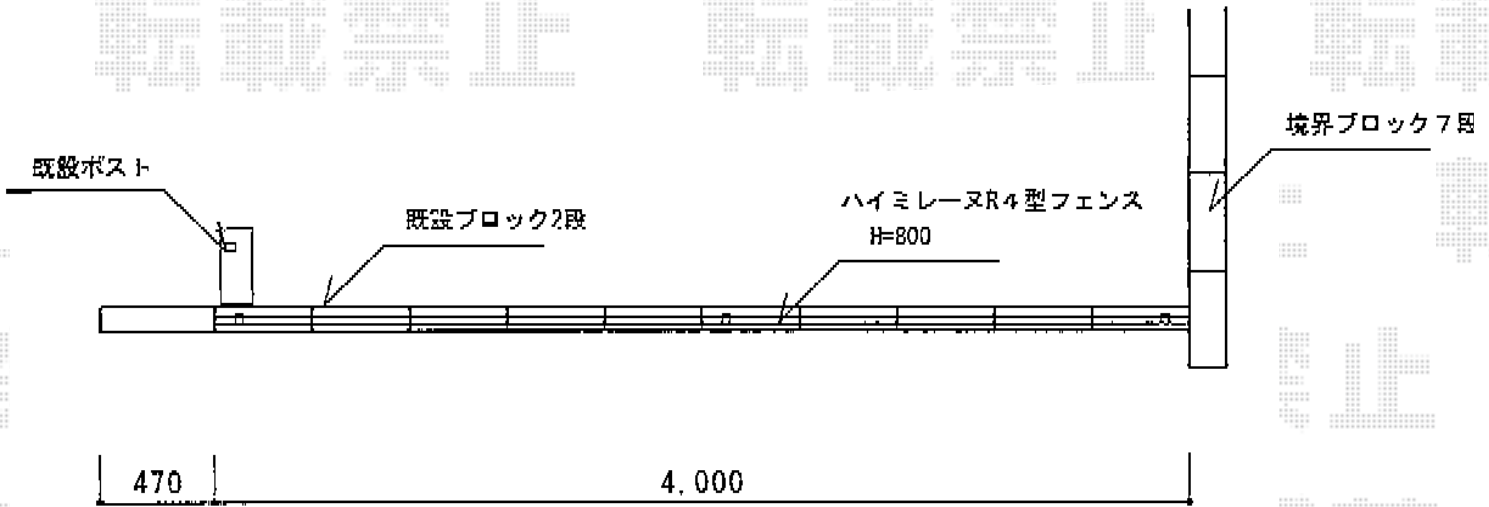

# ハイミレーヌR4型 [フリーポール]

TOEX ハイミレーヌR4型 [フリーポール]

本体1枚 (W×H) = (1,979.5mm×800mm) × 2枚

支柱 : T8×3本

部品セットB : T8×3

部品 : 端部キャップB×1

色 : アイボリーホワイト

現場状況や作図制限により概略図の内容と多少の違いが生じることがございます。  
施工時は、現場優先とさせて頂きたく思いますので、お立会い頂き、  
最終のご指示のほど、何卒、宜しくお願い致します。