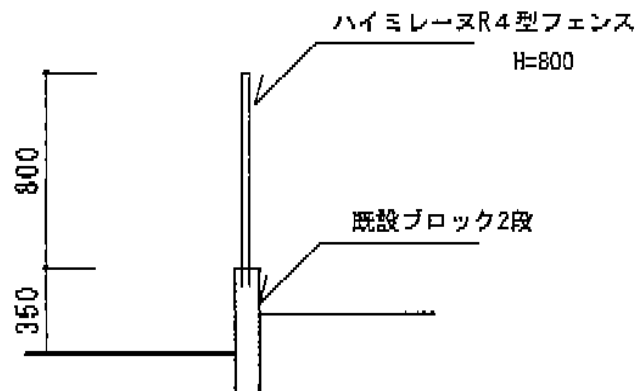

# ハイミレーヌR4型 [フリーポール]

TOEX ハイミレーヌR4型 [フリーポール]

本体1枚 (W×H) = (1,979.5mm×800mm) × 2枚

支柱 : T8×3本

部品セットB : T8×3

部品 : 端部キャップB×1

色 : アイボリーホワイト

現場状況や作図制限により概略図の内容と多少の違いが生じることがございます。  
施工時は、現場優先とさせて頂きたく思いますので、お立会い頂き、  
最終のご指示のほど、何卒、宜しくお願い致します。