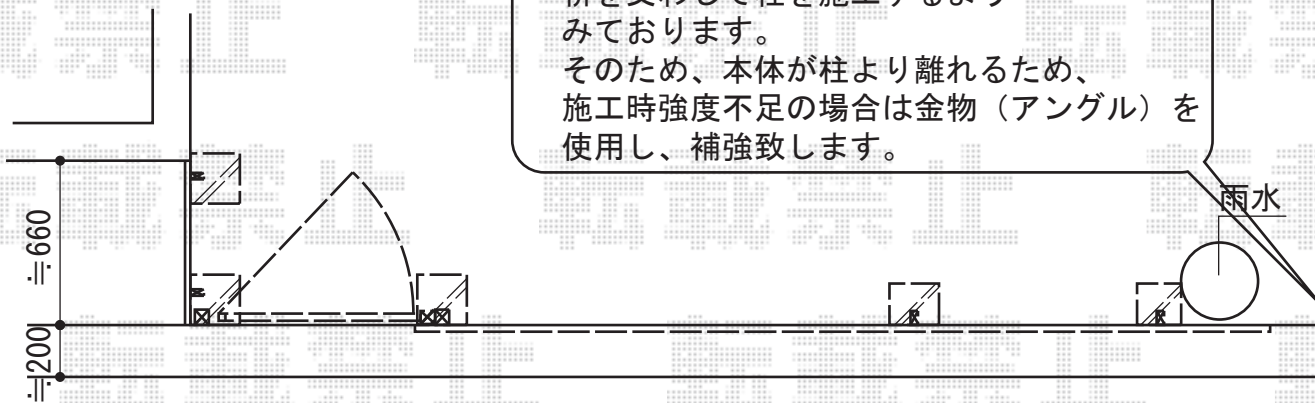

TOEX ハイグリッドフェンスN8型 フリーポールタイプ
 本体1枚 (W×H) = (W2,000mm×H1,000mm) ×2スパン
 自由柱 (スチール) : T-10×5本
 部品 : 小口キャップ×2
 色 : シヤイングレー

TOEX ハイグリッド門扉N8型 片開き 柱使用
 本体1枚 (W×H) = (W800mm×H1,000mm)
 色 : シヤイングレー
 錠 : 片錠 (南京錠別途)

※枅があるため、
 枅を交わして柱を施工するよう
 みております。
 そのため、本体が柱より離れるため、
 施工時強度不足の場合は金物 (アングル) を
 使用し、補強致します。

現場状況や作図制限により概略図の内容と多少の違いが生じることがございます。
 施工時は、現場優先とさせて頂きたく思いますので、お立会い頂き、
 最終のご指示のほど、何卒、宜しくお願い致します。

EX-SHOP
[HTTP://WWW.EX-SHOP.NET](http://www.ex-shop.net)