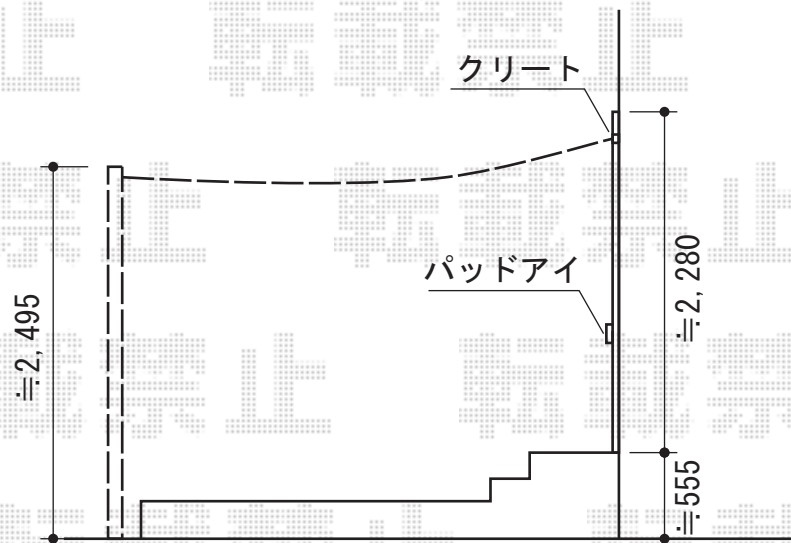

# 彩樹B型 ボックスタイプ 手動式 独立型

トステム 彩樹B型 ボックスタイプ 手動式 独立型  
 間口=2.0間 (3,700mm)  
 出幅=2,200mm  
 本体色：ホワイト  
 キャンバス色：ポリエステルメッシュ  
 (ブリティッシュグリーン)  
 駆動：内観右側・手動式  
 クランクハンドル：1,000タイプ

現場状況や作図制限により概略図の内容と多少の違いが生じることがございます。  
 施工時は、現場優先とさせて頂きたく思いますので、お立会い頂き、  
 最終のご指示のほど、何卒、宜しくお願い致します。