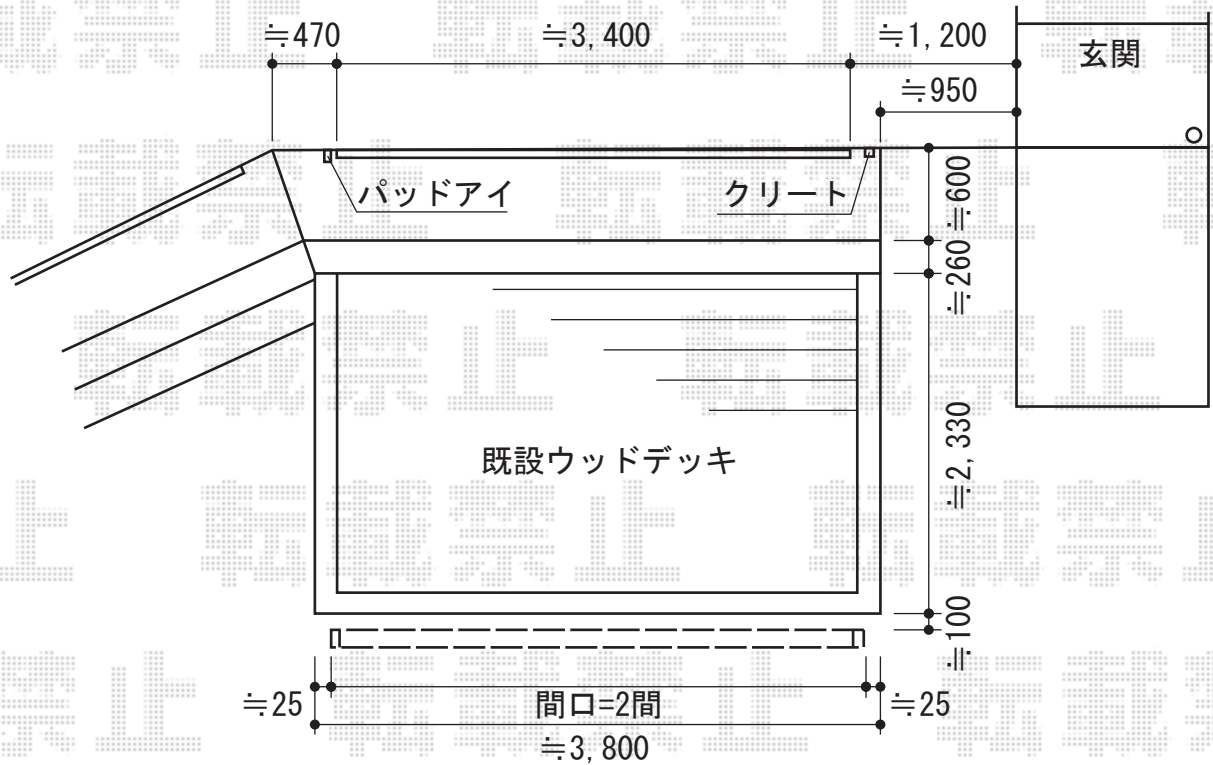

# 彩樹B型 ボックスタイプ 手動式 独立型

トステム 彩樹B型 ボックスタイプ 手動式 独立型  
 間口=2.0間 (3,700mm)  
 出幅=2,200mm  
 本体色：ホワイト  
 キャンバス色：ポリエステルメッシュ  
 (ブリティッシュグリーン)  
 駆動：内観右側・手動式  
 クランクハンドル：1,000タイプ

現場状況や作図制限により概略図の内容と多少の違いが生じることがございます。  
 施工時は、現場優先とさせて頂きたく思いますので、お立会い頂き、  
 最終のご指示のほど、何卒、宜しくお願い致します。