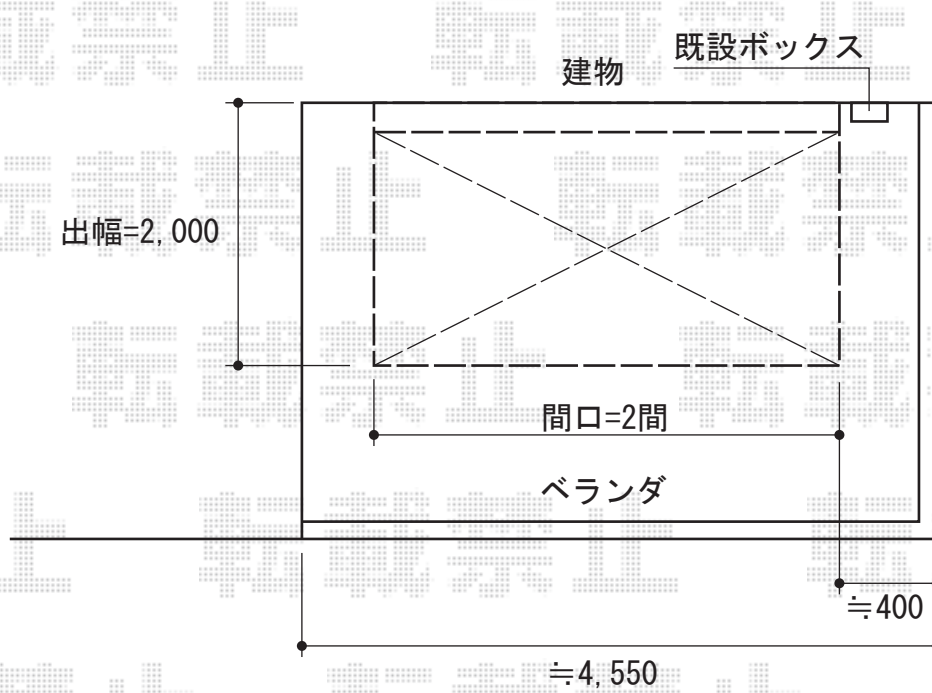

# 彩鳥CR型 ボックスタイプ 電動式

トステム 彩鳥CR型 ボックスタイプ 電動式  
間口=関東間2.0間 (3,640mm)  
出幅=2,000mm  
本体色：ホワイト  
キャンバス色：ポリエステル/ネイビーブルー  
駆動：外観右駆動/リモコン式  
スクリーン色：ネイビーブルー

現場状況や作図制限により概略図の内容と多少の違いが生じることがございます。  
施工時は、現場優先とさせて頂きたく思いますので、お立会い頂き、  
最終のご指示のほど、何卒、宜しくお願い致します。