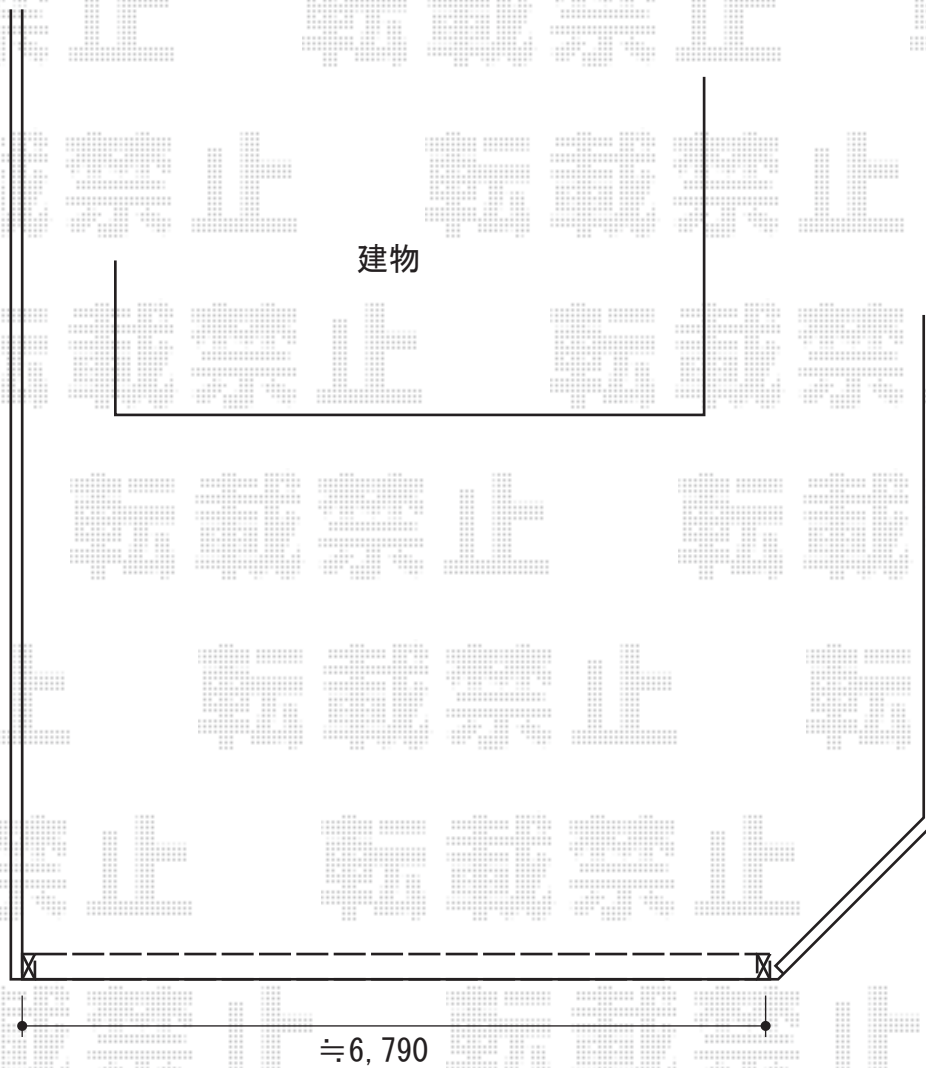

# トリップゲート PB型 ノンレール 両開き

Value Select トリップゲート PB型 ノンレール 両開き  
開口幅=6,940mm  
全幅=7,040mm  
たたみ幅=400mm×2  
高さ=1,200mm  
色：ステンカラー  
キャスター数：4箇所  
落棒数：4本

現場状況や作図制限により概略図の内容と多少の違いが生じることがございます。  
施工時は、現場優先とさせて頂きたく思いますので、お立会い頂き、  
最終のご指示のほど、何卒、宜しくお願い致します。