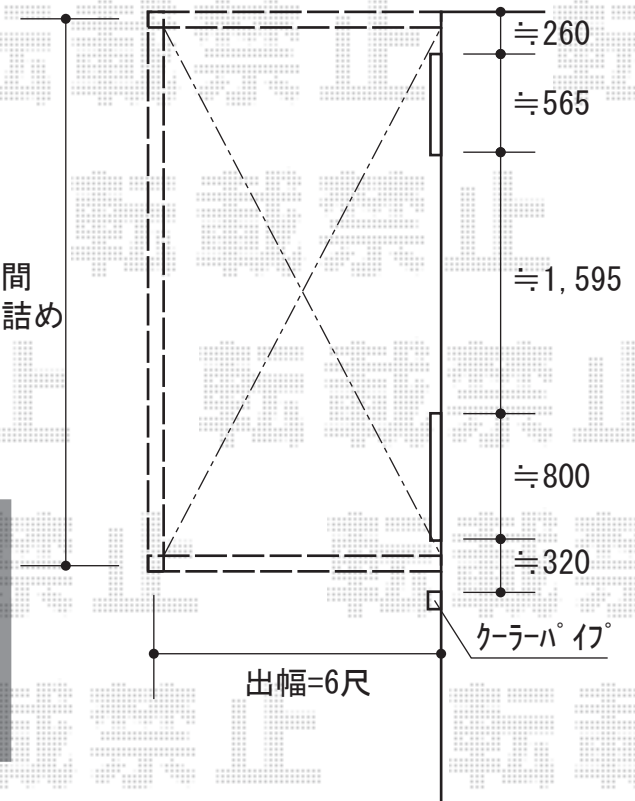

ほせるんですⅡ R型 床納まり ランマ有り 積雪～20cm対応

間口=2.0間
から切り詰め

トステム ほせるんですⅡ R型 床納まり ランマ有り 積雪～20cm対応
 寸法=間口=関東間2.0間 (3640) × 出幅6尺 (1785mm)
 正面ユニット: FIX
 側面ユニット: 両側面=高窓 (2枚建) + 網戸
 色: シャイングレー
 屋根材: 熱線吸収ポリカーボネート (ライトブルーマット調)
 床材: 塩ビデッキボード (石目調)
 オプション: 吊下げ物干し ワイド 標準2本入+物干し取付棧

両端切り詰め

現場状況や作図制限により概略図の内容と多少の違いが生じることがございます。
 施工時は、現場優先とさせて頂きたく思いますので、お立会い頂き、
 最終のご指示のほど、何卒、宜しくお願い致します。

EX-SHOP
[HTTP://WWW.EX-SHOP.NET](http://www.ex-shop.net)

担当: 岡本

全ての著作権は、エクスショップに帰属します。当社とのお取引目的外の使用・複製・転載禁止となっております。