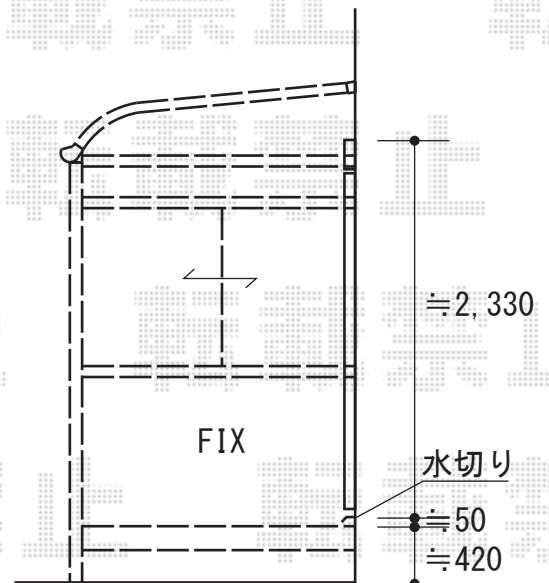

ほせるんですⅡ R型 床納まり ランマ有り 積雪～20cm対応

間口=2.0間
から切り詰め

トステム ほせるんですⅡ R型 床納まり ランマ有り 積雪～20cm対応
 寸法=間口=関東間2.0間 (3640) × 出幅6尺 (1785mm)
 正面ユニット: FIX
 側面ユニット: 両側面=高窓 (2枚建) + 網戸
 色: シャイングレー
 屋根材: 熱線吸収ポリカーボネート (ライトブルーマット調)
 床材: 塩ビデッキボード (石目調)
 オプション: 吊下げ物干し ワイド 標準2本入+物干し取付棧

両端切り詰め

現場状況や作図制限により概略図の内容と多少の違いが生じることがございます。
 施工時は、現場優先とさせて頂きたく思いますので、お立会い頂き、
 最終のご指示のほど、何卒、宜しくお願い致します。

EX-SHOP
[HTTP://WWW.EX-SHOP.NET](http://www.ex-shop.net)

担当: 岡本

全ての著作権は、エクスショップに帰属します。当社とのお取引目的外の使用・複製・転載禁止となっております。