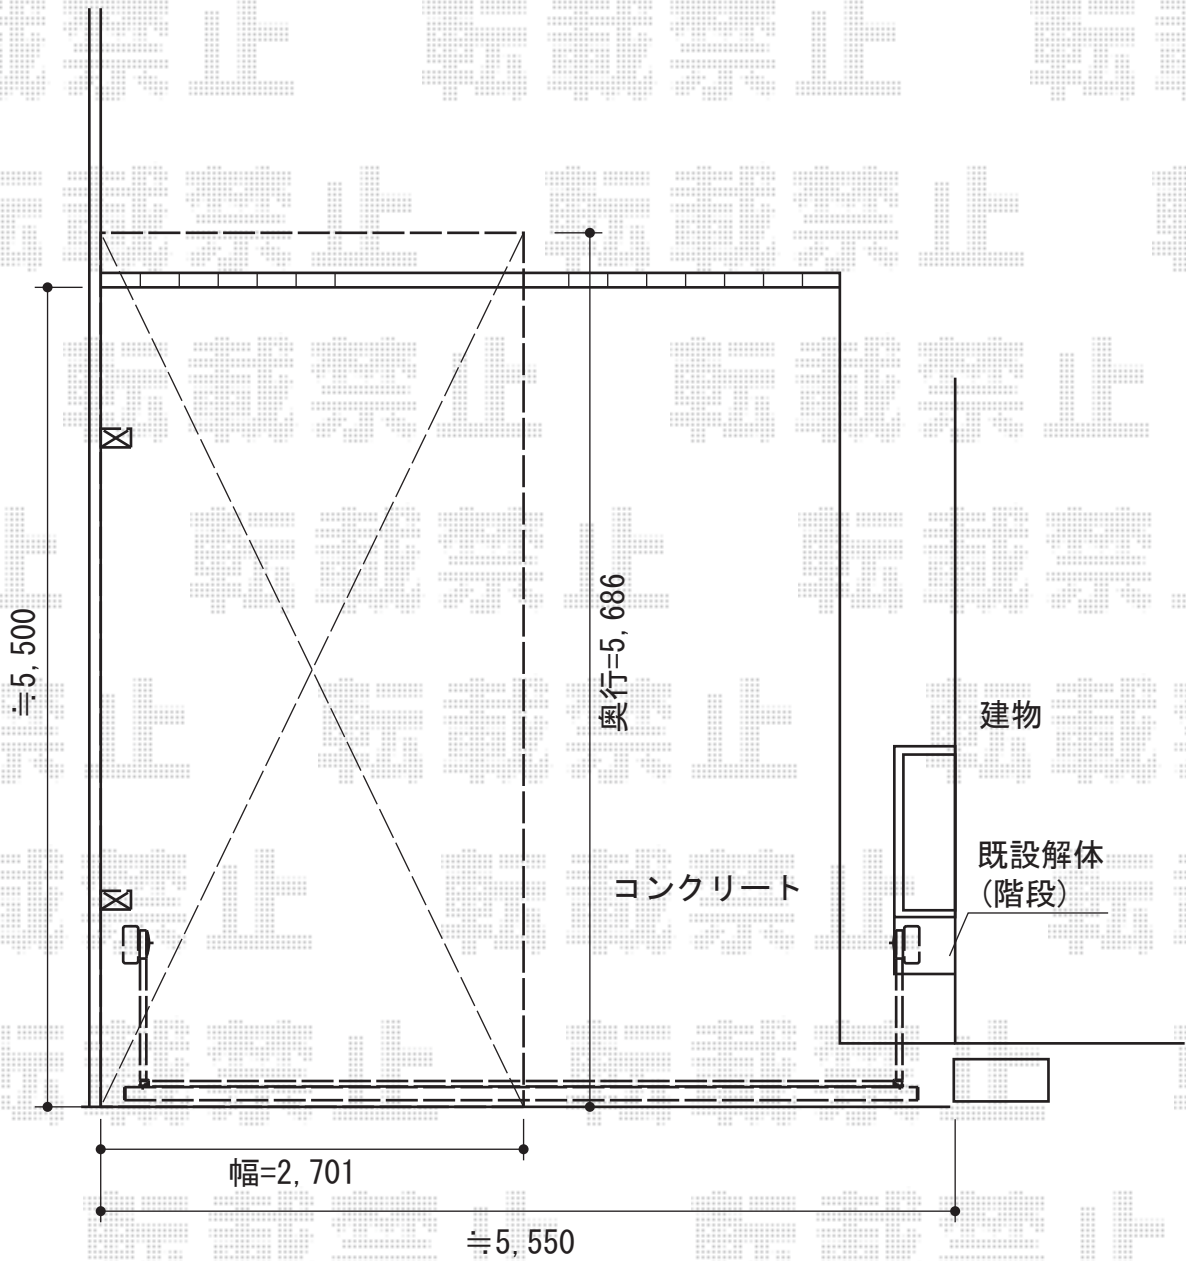

カーポート・カーゲート

トステム カーブポートシグマIII
積雪～30cm対応

幅=2,701mm
奥行=5,686mm
色：シャイングレー
屋根材：
熱線吸収アクアポリカーボネート
(ライトブルー)
柱仕様：ロング柱23仕様
(有効高 約2,300mm)

TOEX ワイドオーバードアR3型
手動式

本体 (W×H) = (5,350×1,000mm)
色：シャイングレー
柱仕様：ハイルーフ仕様
(有効高 約2,150mm)
駆動：手動式