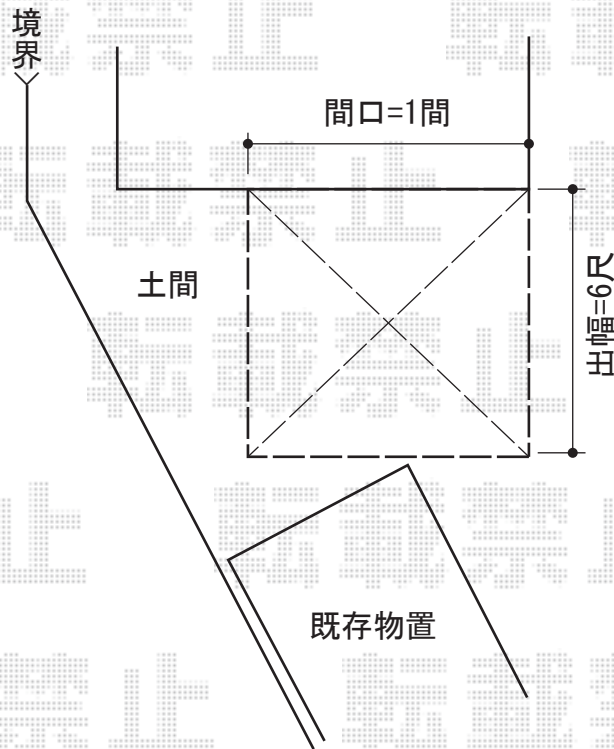

ライザーテラスII R型 テラスタイプ 単体 積雪～20cm対応

電気配線切り回し加工  
①、②を屋根下  
(③方向)から

トステム ライザーテラスII R型 テラスタイプ 単体 積雪～20cm対応  
 間口=関東間1.0間 (柱芯々1,620mm 屋根幅1,840mm)  
 出幅=6尺 (1,785mm)  
 色: ホワイト  
 屋根材: ポリカーボネート (クリアマット/すりガラス調)  
 柱仕様: 柱位置固定タイプ  
 施工方法: 上止め

現場状況や作図制限により概略図の内容と多少の違いが生じることがございます。  
 施工時は、現場優先とさせていただきますので、お立会い頂き、  
 最終のご指示のほど、何卒、宜しくお願い致します。

EX-SHOP  
[HTTP://WWW.EX-SHOP.NET](http://www.ex-shop.net)

担当: 永田

全ての著作権は、エクスショップに帰属します。当社とのお取引目的外の使用・複製・転載禁止となっております。