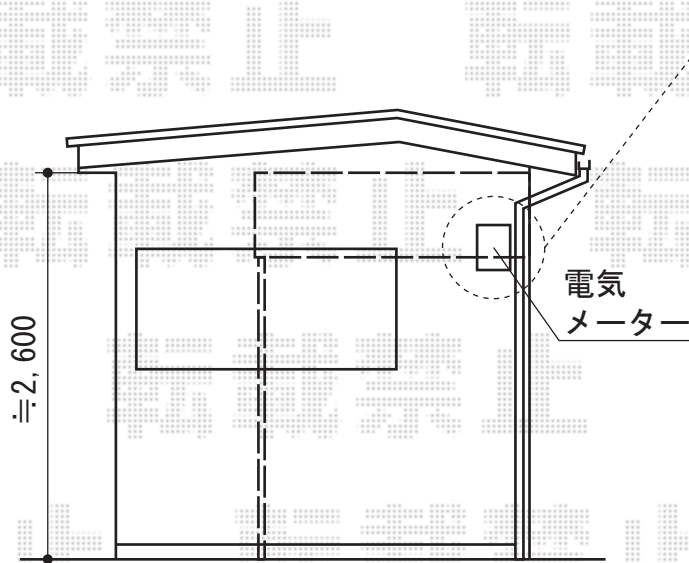

ライザーテラスII R型 テラスタイプ 単体 積雪～20cm対応

電気配線切り回し加工  
①、②を屋根下  
(③方向)から

トステム ライザーテラスII R型 テラスタイプ 単体 積雪～20cm対応  
 間口=関東間1.0間 (柱芯々1,620mm 屋根幅1,840mm)  
 出幅=6尺 (1,785mm)  
 色: ホワイト  
 屋根材: ポリカーボネート (クリアマット/すりガラス調)  
 柱仕様: 柱位置固定タイプ  
 施工方法: 上止め