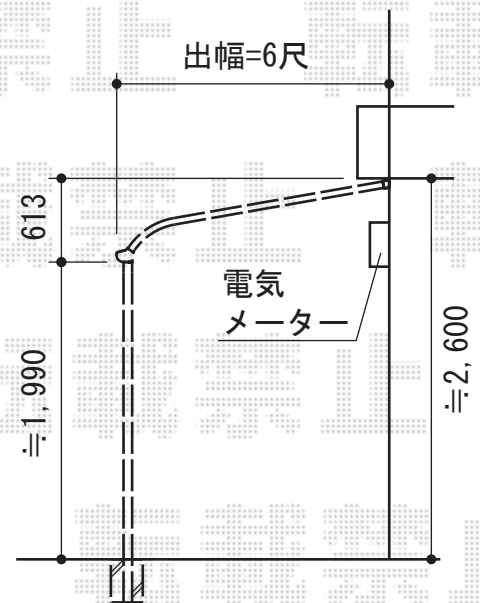

ライザーテラスII R型 テラスタイプ 単体 積雪～20cm対応

電気配線切り回し加工  
①、②を屋根下  
(③方向)から

トステム ライザーテラスII R型 テラスタイプ 単体 積雪～20cm対応  
 間口=関東間1.0間 (柱芯々1,620mm 屋根幅1,840mm)  
 出幅=6尺 (1,785mm)  
 色: ホワイト  
 屋根材: ポリカーボネート (クリアマット/すりガラス調)  
 柱仕様: 柱位置固定タイプ  
 施工方法: 上止め

現場状況や作図制限により概略図の内容と多少の違いが生じることがございます。  
 施工時は、現場優先とさせていただきますので、お立会い頂き、  
 最終のご指示のほど、何卒、宜しくお願い致します。

EX-SHOP  
[HTTP://WWW.EX-SHOP.NET](http://www.ex-shop.net)

担当: 永田

全ての著作権は、エクスショップに帰属します。当社とのお取引目的外の使用・複製・転載禁止となっております。