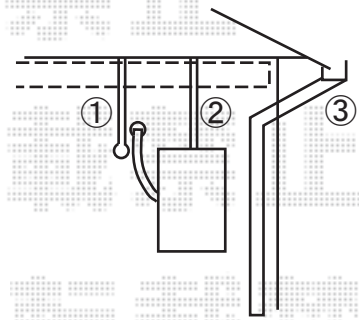

ライザーテラスII R型 テラスタイプ 単体 積雪～20cm対応

電気配線切り回し加工  
①、②を屋根下  
(③方向)から

トステム ライザーテラスII R型 テラスタイプ 単体 積雪～20cm対応  
 間口=関東間1.0間 (柱芯々1,620mm 屋根幅1,840mm)  
 出幅=6尺 (1,785mm)  
 色: ホワイト  
 屋根材: ポリカーボネート (クリアマット/すりガラス調)  
 柱仕様: 柱位置固定タイプ  
 施工方法: 上止め