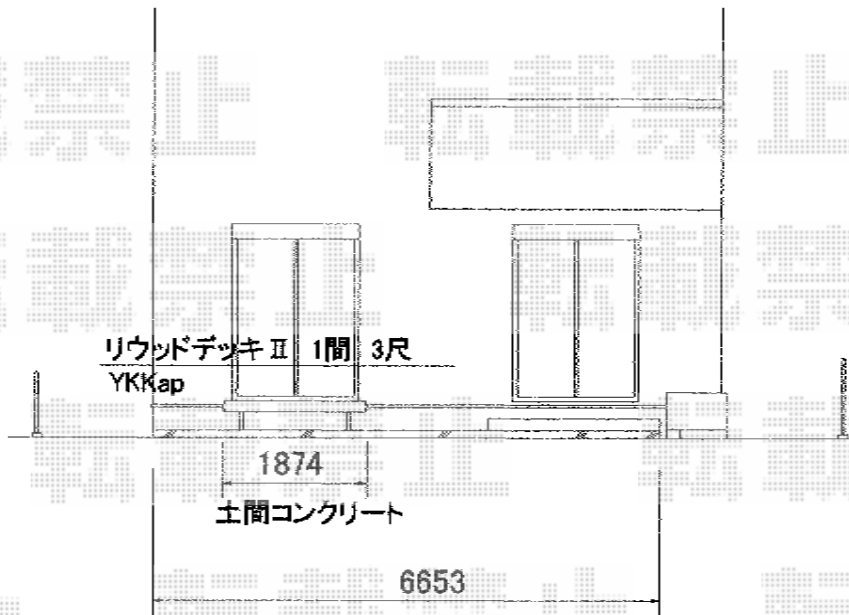

リウッドデッキII 単体

YKK AP リウッドデッキII 単体
間口=標準1.0間 (1,874mm)
出幅=3尺 (940mm)
色: レッドブラウン
床板: 縦張り
束柱: Sタイプ (450mm) (カームブラック)

現場状況や作図制限により概略図の内容と多少の違いが生じることがございます。
施工時は、現場優先とさせて頂きたく思いますので、お立会い頂き、
最終のご指示のほど、何卒、宜しくお願い致します。