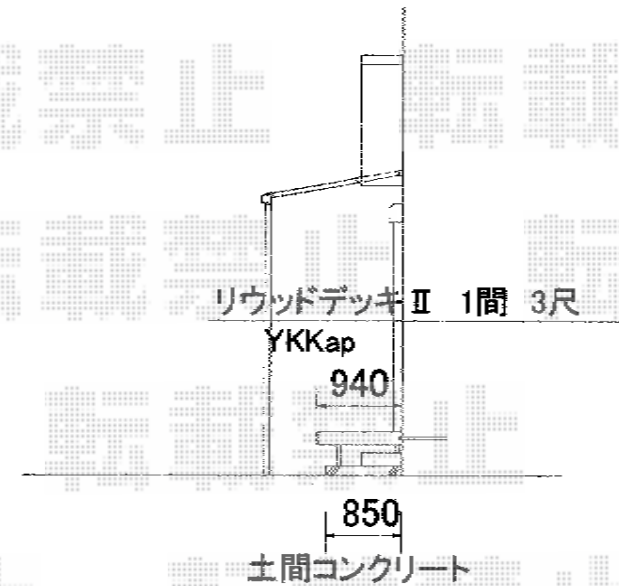

リウッドデッキII 単体

YKK AP リウッドデッキII 単体
間口=標準1.0間 (1,874mm)
出幅=3尺 (940mm)
色: レッドブラウン
床板: 縦張り
束柱: Sタイプ (450mm) (カームブラック)

現場状況や作図制限により概略図の内容と多少の違いが生じることがございます。
施工時は、現場優先とさせて頂きたく思いますので、お立会い頂き、
最終のご指示のほど、何卒、宜しくお願い致します。