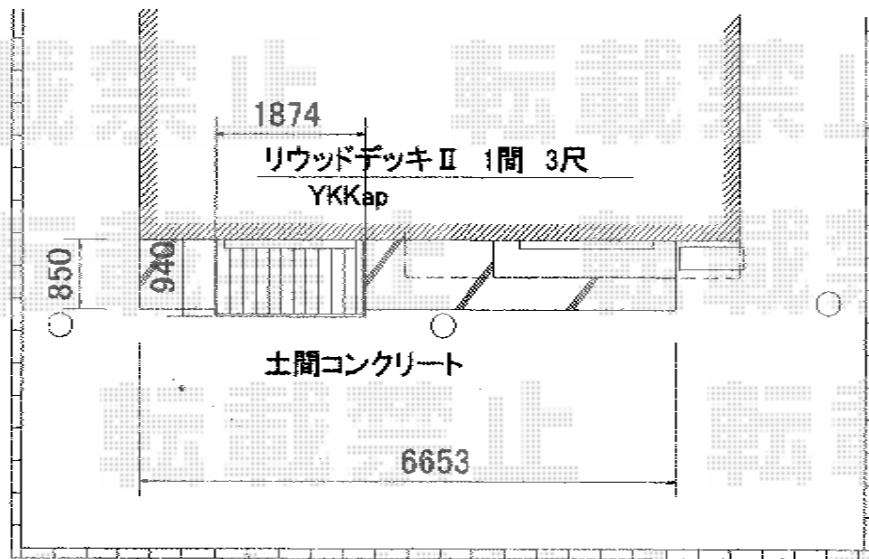

リウッドデッキII 単体

YKK AP リウッドデッキII 単体
間口=標準1.0間 (1,874mm)
出幅=3尺 (940mm)
色: レッドブラウン
床板: 縦張り
束柱: Sタイプ (450mm) (カームブラック)

現場状況や作図制限により概略図の内容と多少の違いが生じることがございます。
施工時は、現場優先とさせて頂きたく思いますので、お立会い頂き、
最終のご指示のほど、何卒、宜しくお願い致します。