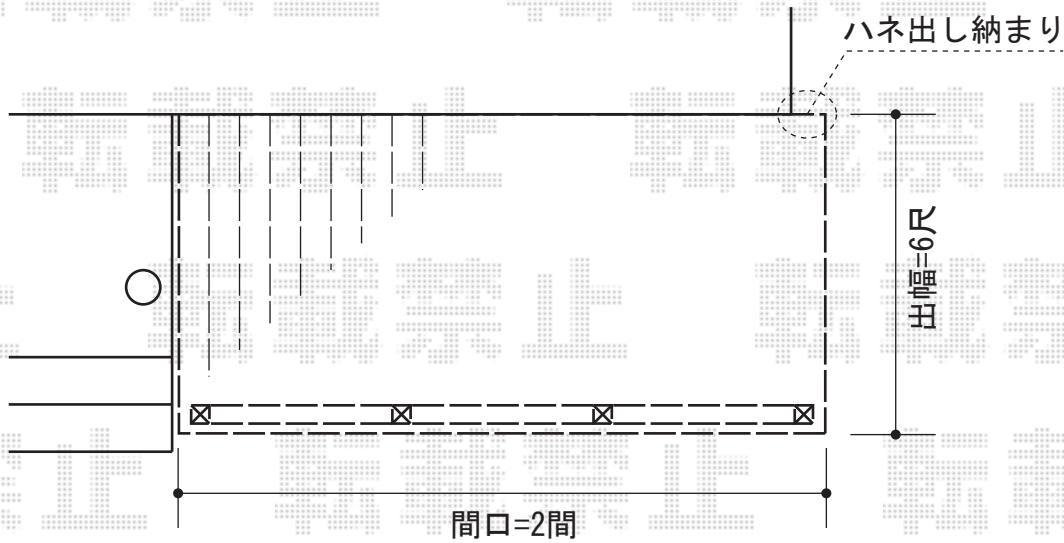

### トステム リコステージII 単体

間口=2.0間 (3,620mm)

出幅=7.5尺 (約2,250mm)

色：ダークブラウン

床板：標準/縦張り

幕板：幕板B (薄タイプ)

束柱：束柱B (400~550mm)

追加部材：追加幕板部材

### トステム デッキフェンス プライバシーパネル

本体1枚 (W×H) = (1,200×800mm) × 3枚

主柱：T-8×4本

色：ダークブラウン

パネル材：ポリカーボネート (すりガラス調)

現場状況や作図制限により概略図の内容と多少の違いが生じることがございます。  
施工時は、現場優先とさせて頂きたく思いますので、お立会い頂き、  
最終のご指示のほど、何卒、宜しくお願い致します。

EX-SHOP  
HTTP://WWW.EX-SHOP.NET