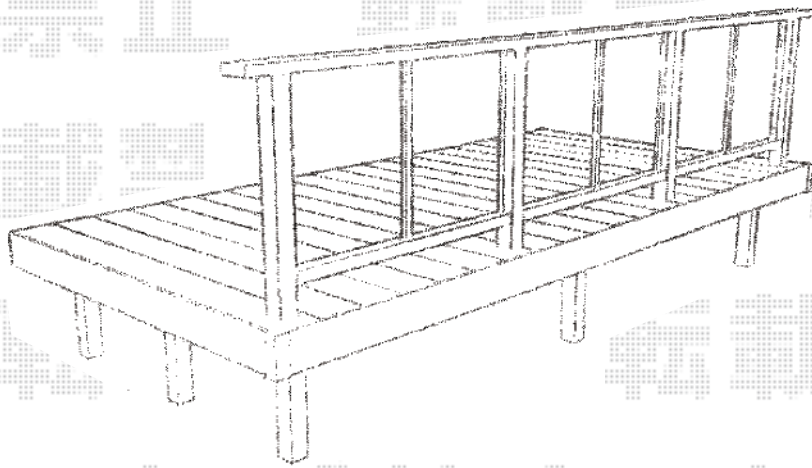

### トステム リコステージII 単体

間口=2.0間 (3,620mm)

出幅=7.5尺 (約2,250mm)

色：ダークブラウン

床板：標準/縦張り

幕板：幕板B (薄タイプ)

束柱：束柱B (400~550mm)

追加部材：追加幕板部材

### トステム デッキフェンス プライバシーパネル

本体1枚 (W×H) = (1,200×800mm) × 3枚

主柱：T-8×4本

色：ダークブラウン

パネル材：ポリカーボネート (すりガラス調)

現場状況や作図制限により概略図の内容と多少の違いが生じることがございます。  
施工時は、現場優先とさせて頂きたく思いますので、お立会い頂き、  
最終のご指示のほど、何卒、宜しくお願い致します。

EX-SHOP  
HTTP://WWW.EX-SHOP.NET