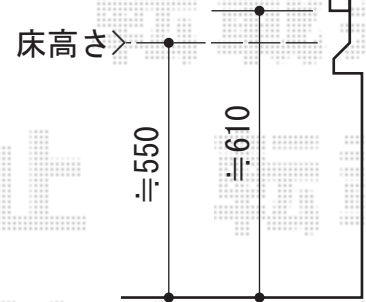

### トステム リコステージII 単体

間口=2.0間 (3,620mm)

出幅=7.5尺 (約2,250mm)

色：ダークブラウン

床板：標準/縦張り

幕板：幕板B (薄タイプ)

束柱：束柱B (400~550mm)

追加部材：追加幕板部材

### トステム デッキフェンス プライバシーパネル

本体1枚 (W×H) = (1,200×800mm) × 3枚

主柱：T-8×4本

色：ダークブラウン

パネル材：ポリカーボネート (すりガラス調)

現場状況や作図制限により概略図の内容と多少の違いが生じることがございます。  
施工時は、現場優先とさせて頂きたく思いますので、お立会い頂き、  
最終のご指示のほど、何卒、宜しくお願い致します。

EX-SHOP  
HTTP://WWW.EX-SHOP.NET